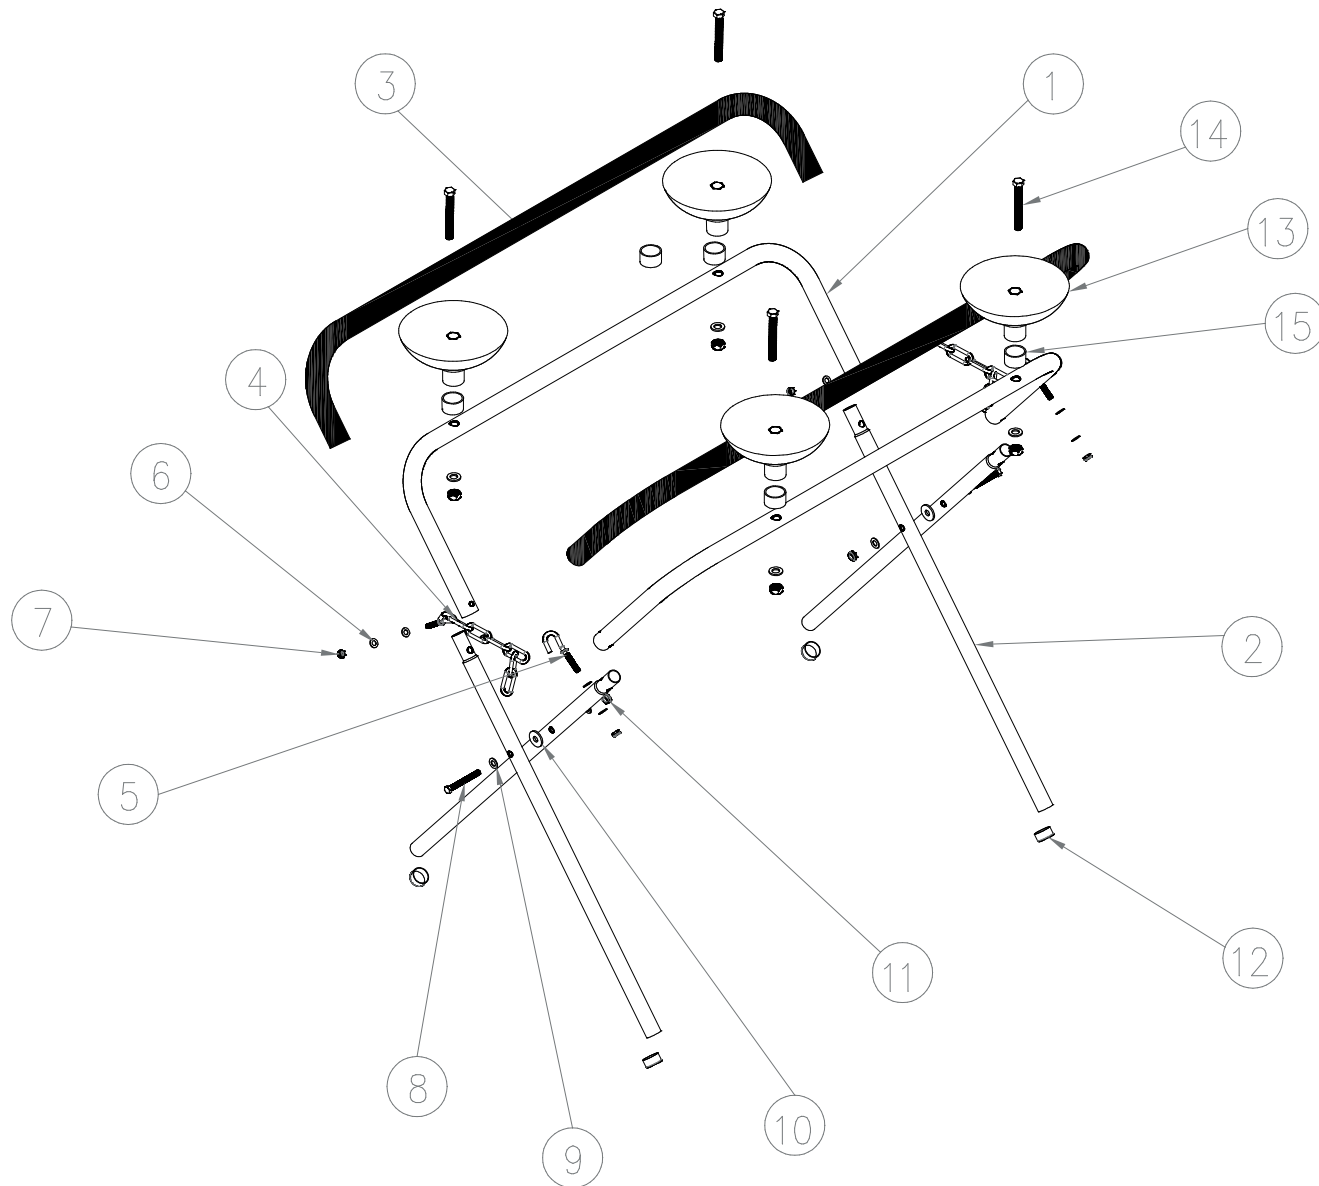

Art. 140.2225

KSTOOLS®

Art. 140.2225

Part. No	Art.-Nr.	Beschreibung	Description	Menge Qty.
1	140.2225-R001P	Oberer Rahmen	Top Frame	2
2	140.2225-R002P	Unterer Rahmen	Leg Tube	4
3	140.2225-R003P	Schaumstoff	Foam Pad	2
4	140.2225-R004P	Sicherungskette	Chain With Eye Bolt	2
5	140.2225-R005P	Hacken	Eye Hook	2
6	140.2225-R006P	Unterlegscheibe Ø 8 x 1,2 mm	Washer Ø 8 x 1,2 mm	2
7	140.2225-R007P	Mutter M8	M8 Lock Nut	2
8	140.2225-R008P	Schraube M10 x 70 mm	Bolt M10 x 70 mm	2
9	140.2225-R009P	Unterlegscheibe Ø 10 x 1,2 mm	Washer Ø 10 x 1,2 mm	2
10	140.2225-R010P	Unterlegscheibe Ø 10 x 30 x 3,0 mm	Washer Ø 10 x 30 x 3,0 mm	2
11	140.2225-R011P	Mutter M10	M10 Lock Nut	2
12	140.2225-R012P	Gummischutz für FüÙe Ø 32 mm	Plastic Tube Cover Ø 32 mm	4
13	140.2225-R013P	Aufnahmeteller	Rubber Suction Cup	4
14	140.2225-R014P	Schraube M8 x 100 mm	Bolt M8 x 100 mm	4
15	140.2225-R015P	Hülse	Sleeve Tube	4