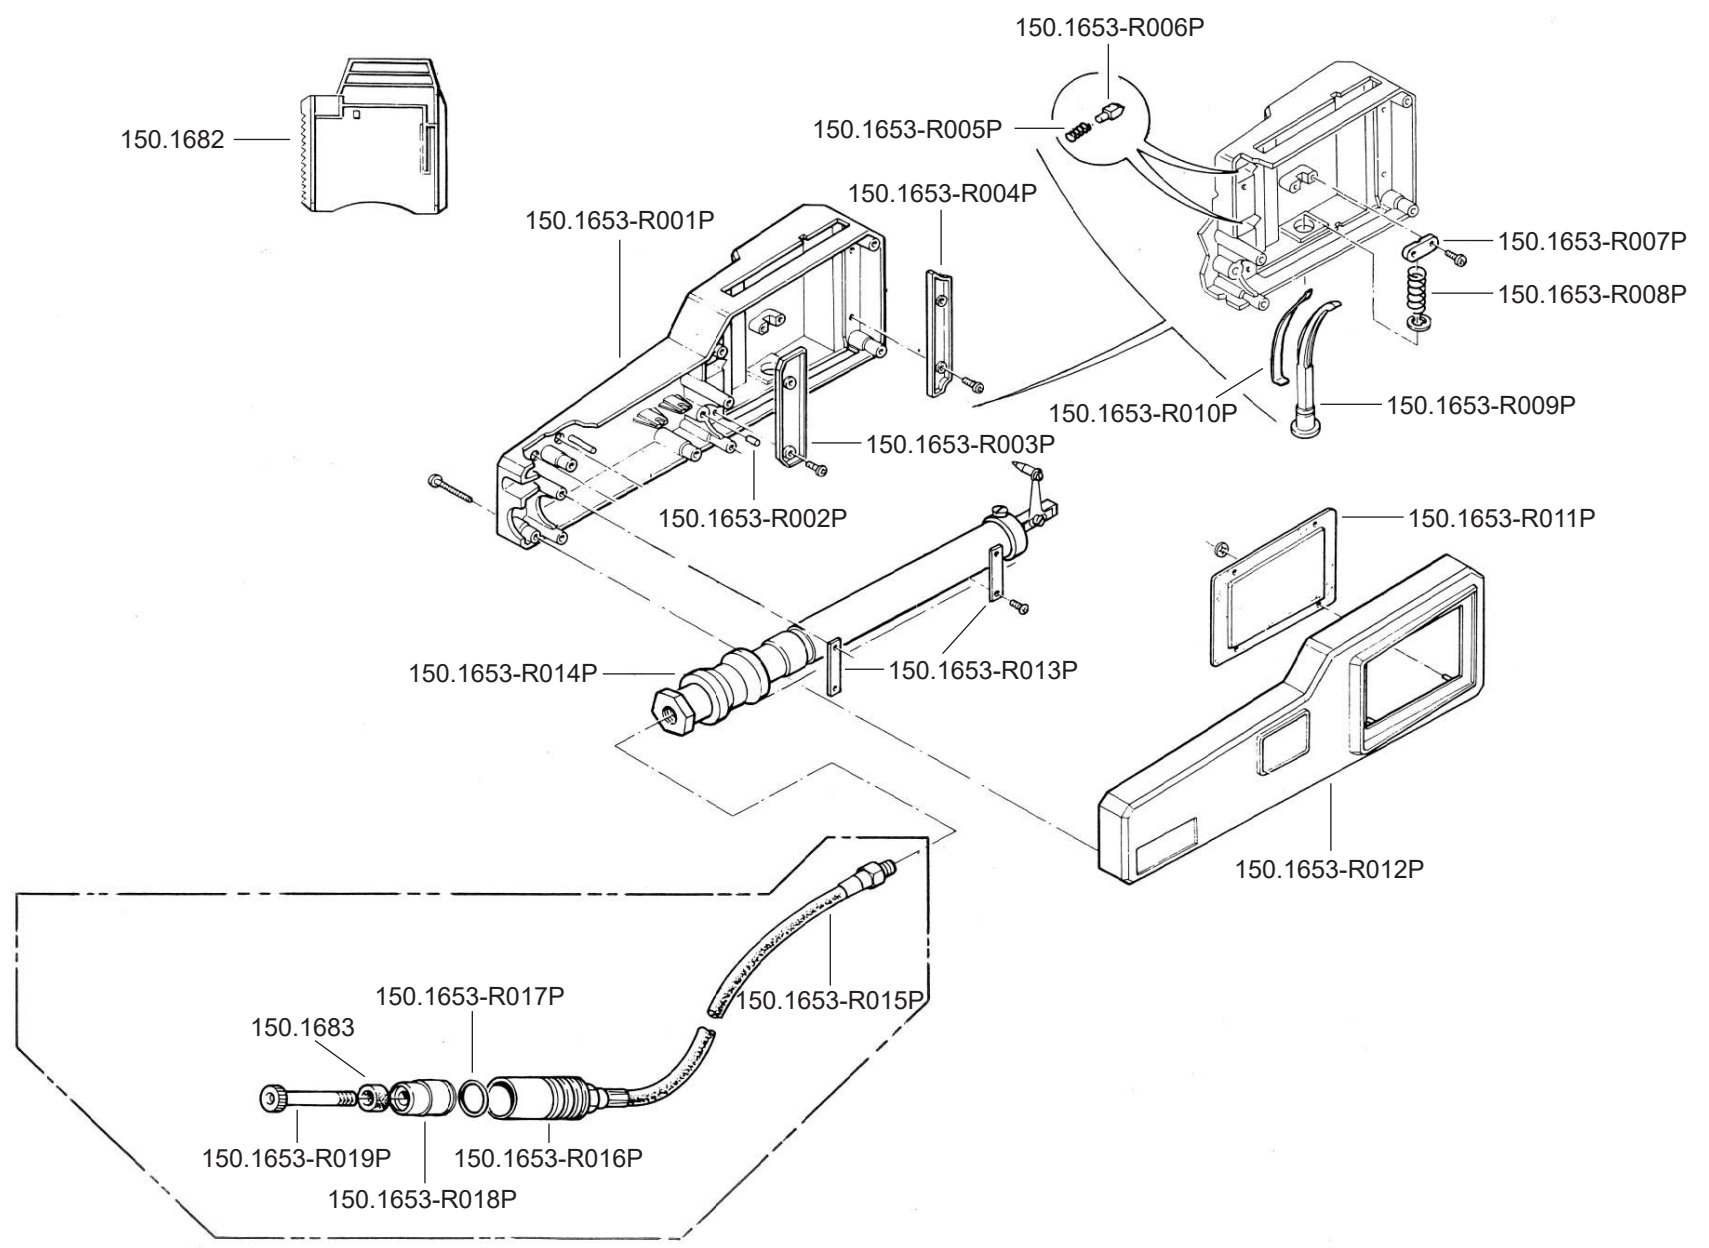

Art. 150.1653

Art. 150.1653

Art.-Nr.	Description	Beschreibung	Menge Qty.
150.1653-R001P	Housing back cover	Gehäuserückseite	1
150.1653-R002P	Distance roller	Abstandshalterpin für Druckkolben	1
150.1653-R003P	Left guide for card holder	Kartenhalterführung links	1
150.1653-R004P	Right guide for card holder	Kartenhalterführung rechts	1
150.1653-R005P	Spring for fixing pin	Feder für Fixierpin	1
150.1653-R006P	Fixing pin for card holder	Fixierpin für Kartenhalter	1
150.1653-R007P	Fixing bridge for feed rod	Fixierbrücke für Kartenversteller	1
150.1653-R008P	Spring for feed rod	Druckfeder für Kartenversteller	1
150.1653-R009P	Feed rod	Kartenversteller	1
150.1653-R010P	Tension spring for feed rod	Spannungsfeder für Kartenversteller	1

Art.-Nr.	Description	Beschreibung	Menge Qty.
150.1653-R011P	Glass	Schauglas	1
150.1653-R012P	Housing front cover	Gehäusedeckel	1
150.1653-R013P	Fixing bridge for cylinder	Fixierbrücke für Druckkolben	1
150.1653-R014P	Cylinder for petrol	Druckkolben für Benziner	1
150.1653-R015P	Hose	Schlauch	1
150.1653-R016P	Golden connection piece large	Verbindungsstück gold groß	1
150.1653-R017P	Gasket	Dichtring	1
150.1653-R018P	Golden connection piece small	Verbindungsstück gold klein	1
150.1653-R019P	Hollow screw	Hohlschraube	1