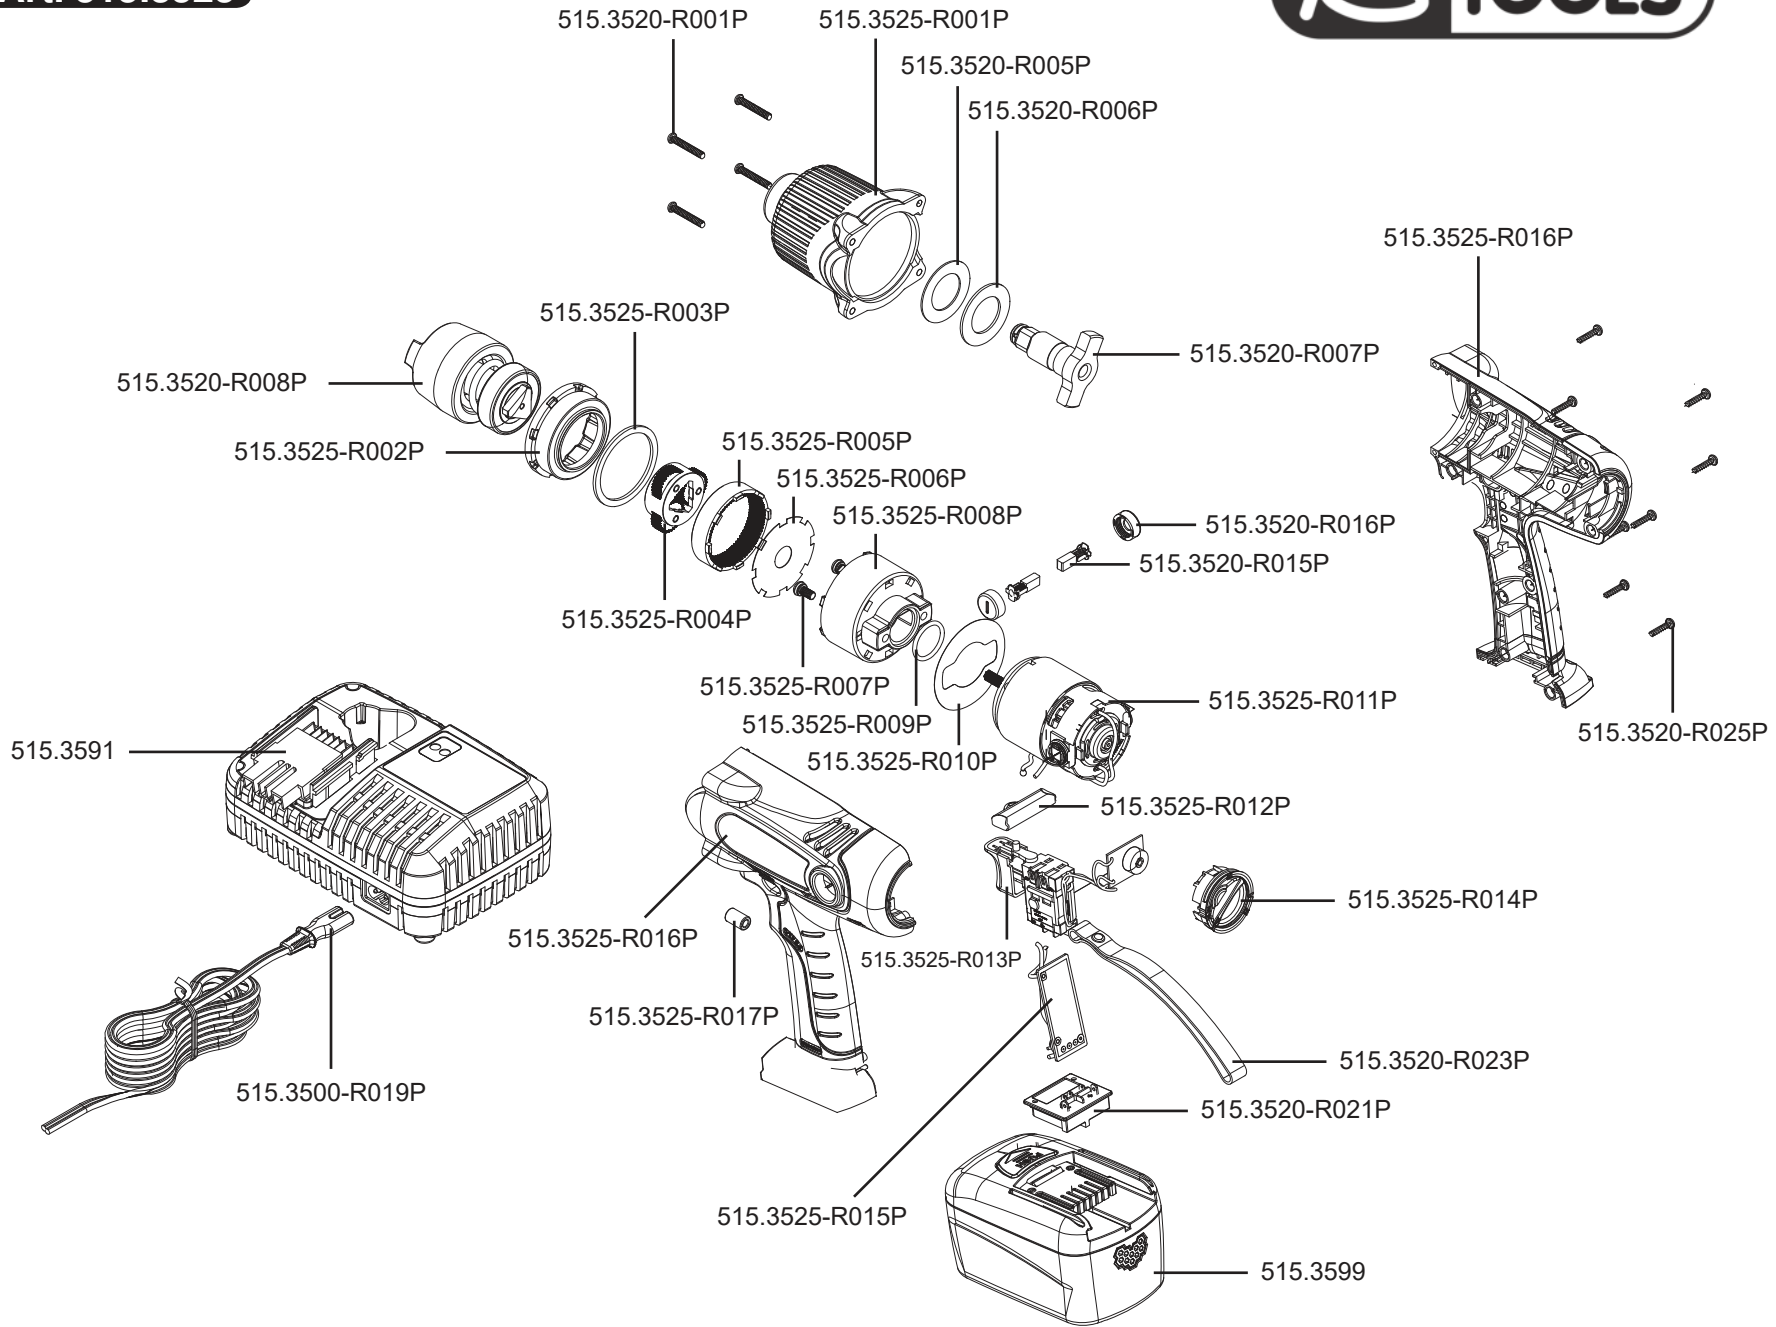

Art. 515.3525

Art. 515.3525

Art.-Nr.	Description	Beschreibung	Menge Qty.
515.3500-R019P	Power cord	Stromkabel	1
515.3520-R001P	Front cover screw	Schraube für Gehäusefront	4
515.3520-R005P	Rubber washer	Gummi Unterlegscheibe	1
515.3520-R006P	Washer	Unterlegscheibe	1
515.3520-R007P	Anvil 1/2"	Amboss 1/2"	1
515.3520-R008P	Impact assy	Schlagwerk	1
515.3520-R015P	Carbon brush	Kohlebürste	2
515.3520-R016P	Carbon brush cover	Abdeckung Kohlebürste	2
515.3520-R021P	Battery connector	Batterieanschluss	1
515.3520-R023P	Loop	Aufhängeschlaufe	1
515.3520-R025P	Housing screw	Gehäuseschraube	8
515.3525-R001P	Front housing	Gehäusefront	1
515.3525-R002P	Bearing plate	Kugellager Aufnahme	1
515.3525-R003P	Rubber washer	Gummidichtung	1

Art.-Nr.	Description	Beschreibung	Menge Qty.
515.3525-R004P	Planetary gear	Planetengetriebe	1
515.3525-R005P	Gear ring	Getriebering	1
515.3525-R006P	Gasket	Dichtung	1
515.3525-R007P	Screw	Schraube	2
515.3525-R008P	Gear box cover	Getriebegehäuse	1
515.3525-R009P	O-Ring	O-Ring	1
515.3525-R010P	Gasket	Dichtung	1
515.3525-R011P	Electric motor	Elektromotor	1
515.3525-R012P	Reverser rod	Umschalthebel	1
515.3525-R013P	Trigger	Abzug	1
515.3525-R014P	Torque adjusting knob	Drehmomentvorwahlschalter	1
515.3525-R015P	Discharge protector	Entladungsschutz	1
515.3525-R016P	Housing left + right	Gehäuse Links + Rechts	1
515.3525-R017P	Ferrite core	Feritkern	1