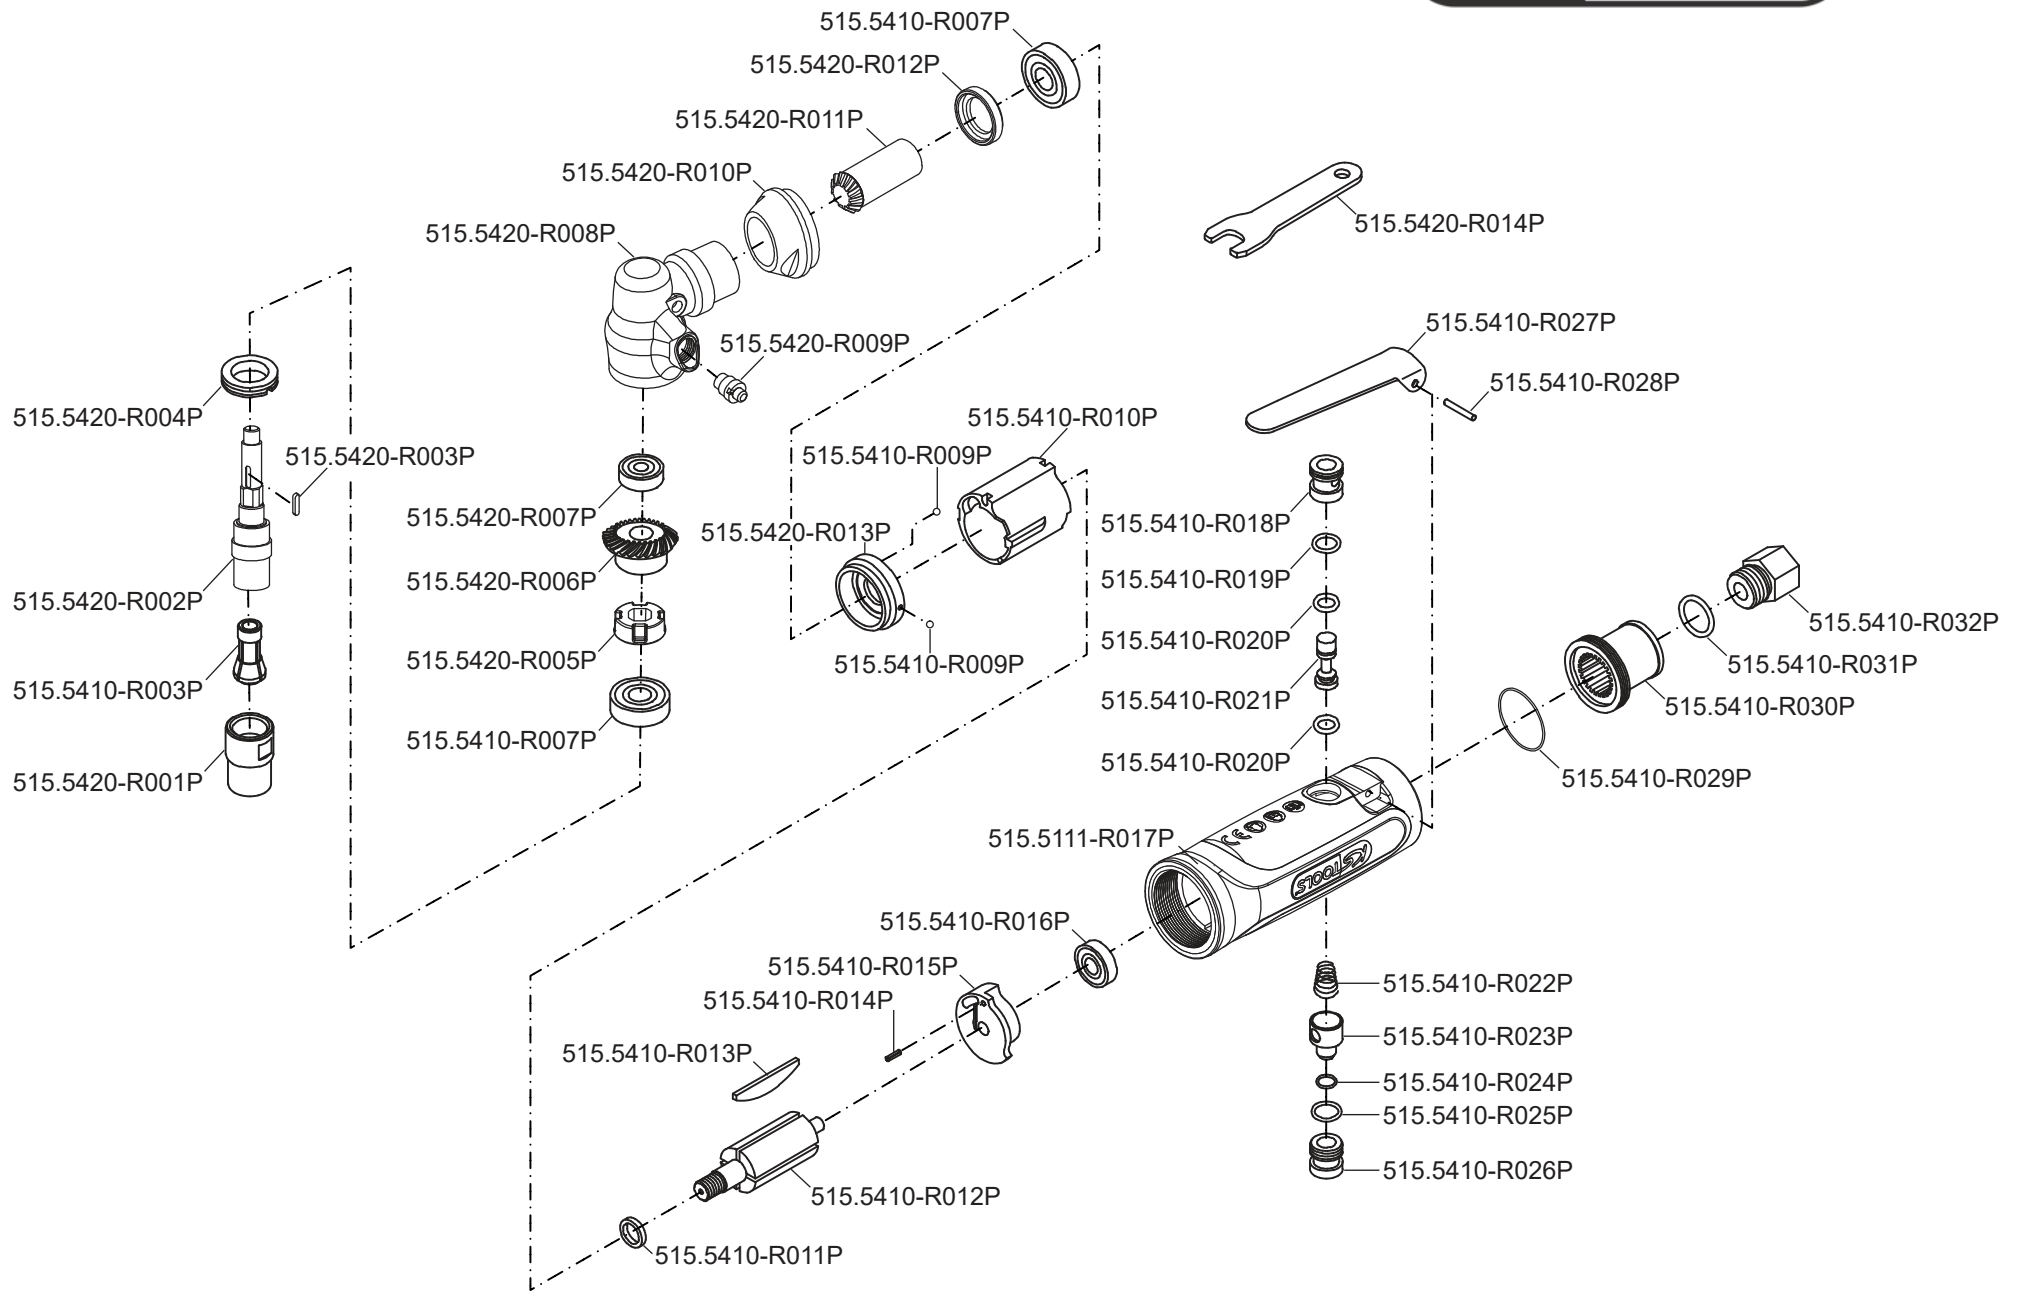

Art. 515.5420

**Art. 515.5420**

Art.-Nr.	Description	Beschreibung	Menge Qty.
515.5410-R003P	Collet	Klemmhülse	1
515.5410-R007P	Ball bearing	Kugellager	2
515.5410-R009P	Steel ball	Stahlkugel	2
515.5410-R010P	Cylinder	Zylinder	1
515.5410-R011P	Rotor collar	Rotor Gewinding	1
515.5410-R012P	Rotor	Rotor	1
515.5410-R013P	Rotor blade	Rotorblatt	4
515.5410-R014P	Spring pin	Splint	1
515.5410-R015P	Rear end plate	Hintere Kugellageraufnahme	1
515.5410-R016P	Ball bearing	Kugellager	1
515.5410-R017P	Motor housing	Antriebsgehäuse	1
515.5410-R018P	Throttle valve bushing	Drosselventil Buchse	1
515.5410-R019P	O-ring	O-Ring	1
515.5410-R020P	O-ring	O-Ring	2
515.5410-R021P	Throttle valve	Drosselventil	1
515.5410-R022P	Throttle valve spring	Drosselventilfeder	1
515.5410-R023P	Air regulator	Druckluftregulierung	1
515.5410-R024P	O-ring	O-Ring	1
515.5410-R025P	O-ring	O-Ring	1
515.5410-R026P	Valve screw	Ventilschraube	1

Art.-Nr.	Description	Beschreibung	Menge Qty.
515.5410-R027P	Throttle lever	Betätigungshebel	1
515.5410-R028P	Throttle lever pin	Betätigungshebelsplint	1
515.5410-R029P	O-ring	O-Ring	1
515.5410-R030P	Exhaust deflector	Abluftdeflektor	1
515.5410-R031P	O-ring	O-Ring	1
515.5410-R032P	Air inlet	Lufteinlassschraube	1
515.5420-R001P	Collet nut	Klemmhülsenmutter	1
515.5420-R002P	Spindle	Spindel	1
515.5420-R003P	Shaft	Antriebsspindel	1
515.5420-R004P	Clamp nut	Gehäuseverschraubung	1
515.5420-R005P	Block	Führungsblock	1
515.5420-R006P	Spindle gear	Getriebespindel	1
515.5420-R007P	Ball bearing	Kugellager	1
515.5420-R008P	Angle head housing	Winkelkopfgehäuse	1
515.5420-R009P	Lock button	Feststellknopf	1
515.5420-R010P	Housing cap	Gehäusedeckel	1
515.5420-R011P	Pinion gear	Zahnkranzritzel	1
515.5420-R012P	Washer	Unterlegscheibe	1
515.5420-R013P	Front end plate	Vordere Verschlussplatte	1
515.5420-R014P	Spanner	Schraubenschlüssel	1