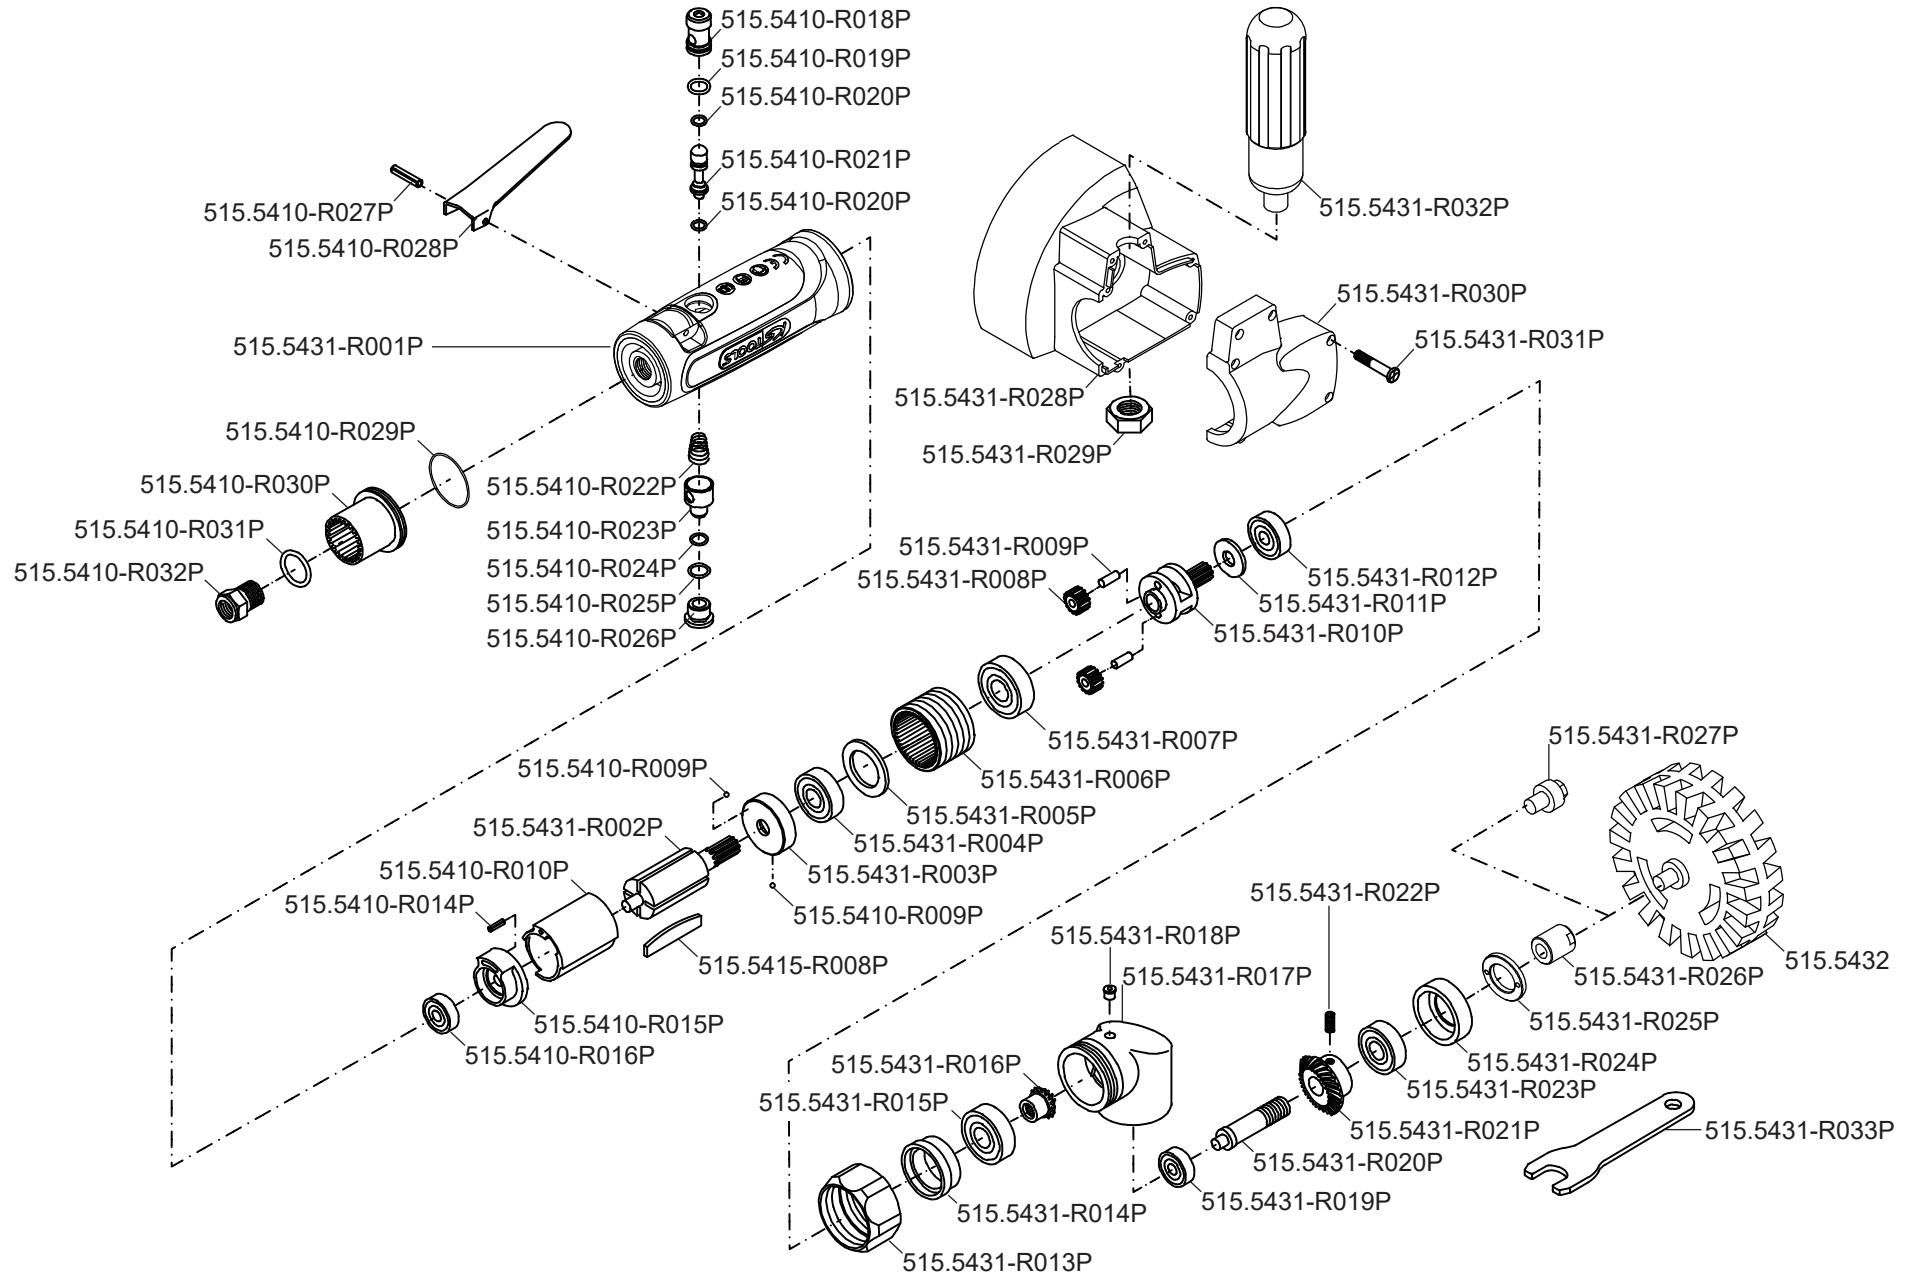

Art. 515.5431

Art. 515.5431

Art.-Nr.	Description	Beschreibung	Menge Qty.
515.5410-R009P	Steel ball	Stahlkugel	2
515.5410-R010P	Cylinder	Zylinder	1
515.5410-R014P	Spring pin	Splint	1
515.5410-R015P	Rear end plate	Hintere Kugellageraufnahme	1
515.5410-R016P	Ball bearing	Kugellager	1
515.5410-R018P	Throttle valve bushing	Drosselventil Buchse	1
515.5410-R019P	O-ring	O-Ring	1
515.5410-R020P	O-ring	O-Ring	2
515.5410-R021P	Throttle valve	Drosselventil	1
515.5410-R022P	Throttle valve spring	Drosselventilfeder	1
515.5410-R023P	Air regulator	Druckluftregulierung	1
515.5410-R024P	O-ring	O-Ring	1
515.5410-R025P	O-ring	O-Ring	1
515.5410-R026P	Valve screw	Ventilschraube	1
515.5410-R027P	Throttle lever	Betätigungshebel	1
515.5410-R028P	Throttle lever pin	Betätigungshebelsplint	1
515.5410-R029P	O-ring	O-Ring	1
515.5410-R030P	Exhaust deflector	Abluftdeflektor	1
515.5410-R031P	O-ring	O-Ring	1
515.5410-R032P	Air inlet	Lufteinlasschraube	1
515.5415-R008P	Rotor blade	Rotorblatt	5
515.5431-R001P	Housing	Gehäuse	1
515.5431-R002P	Rotor	Rotor	1
515.5431-R003P	Front plate	Vordere Verschlussplatte	1
515.5431-R004P	Ball bearing	Kugellager	1
515.5431-R005P	Washer	Unterlegscheibe	1
515.5431-R006P	Internal gear	Getriebering Innenverzahnt	1