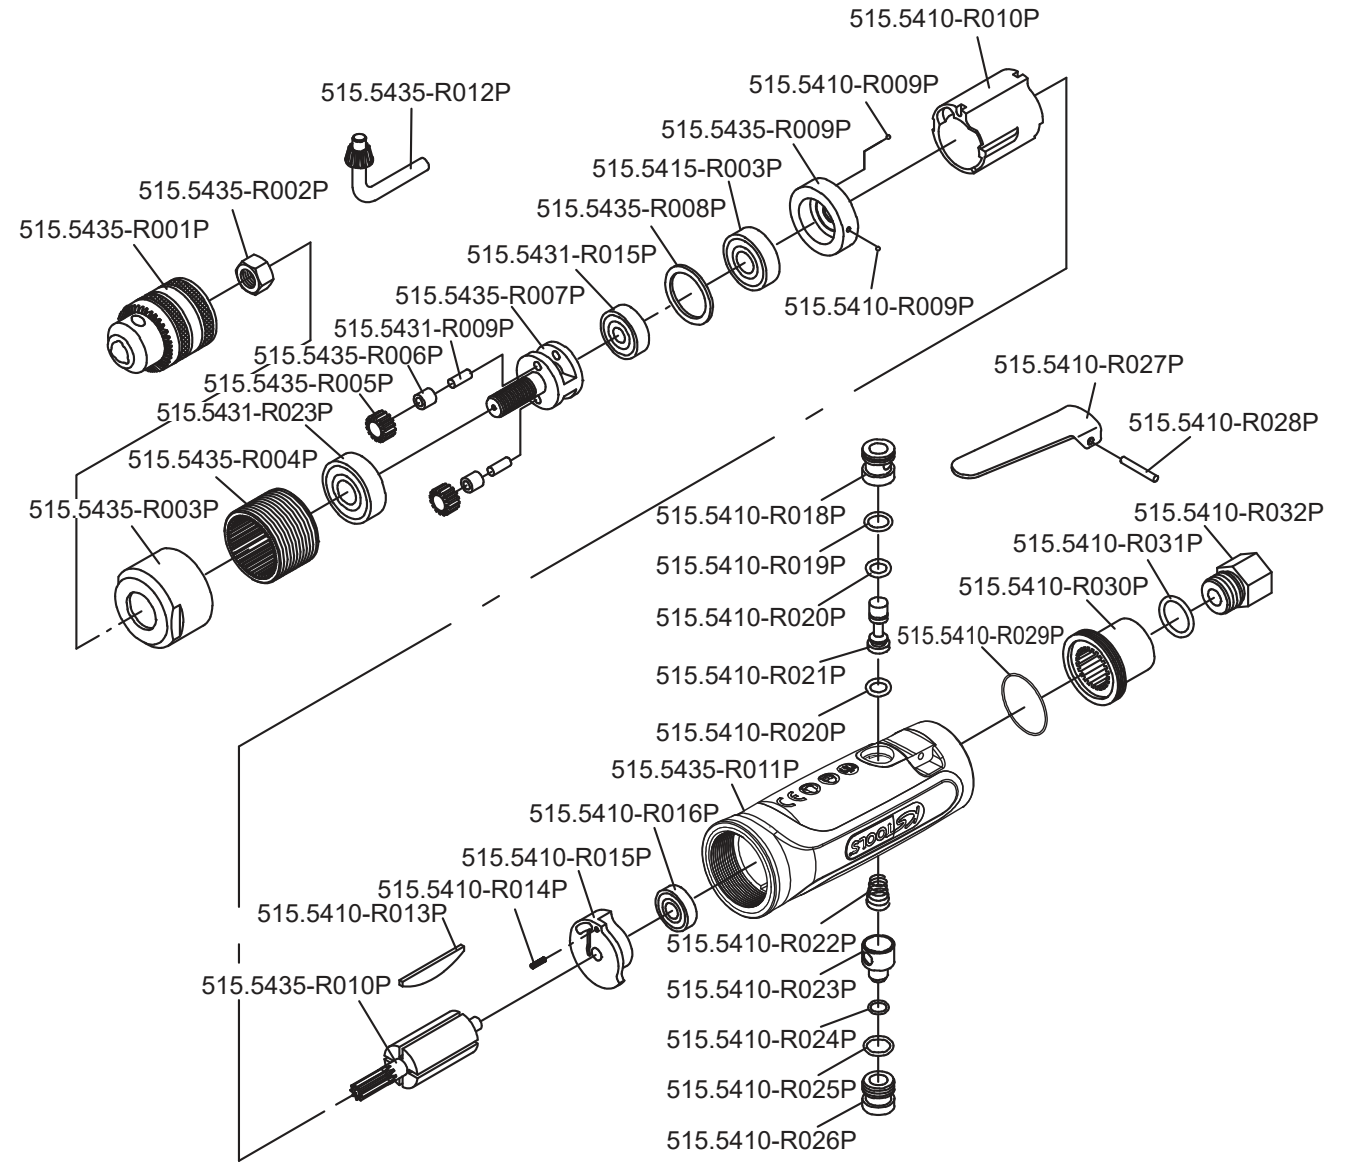

Art. 515.5435

**Art. 515.5435**

Art.-Nr.	Description	Beschreibung	Menge Qty.
515.5410-R009P	Steel ball	Stahlkugel	2
515.5410-R010P	Cylinder	Zylinder	1
515.5410-R013P	Rotor blade	Rotorblatt	5
515.5410-R014P	Spring pin	Splint	1
515.5410-R015P	Rear end plate	Hintere Kugellageraufnahme	1
515.5410-R016P	Ball bearing	Kugellager	1
515.5410-R018P	Throttle valve bushing	Drosselventil Buchse	1
515.5410-R019P	O-ring	O-Ring	1
515.5410-R020P	O-ring	O-Ring	2
515.5410-R021P	Throttle valve	Drosselventil	1
515.5410-R022P	Throttle valve spring	Drosselventilfeder	1
515.5410-R023P	Air regulator	Druckluftregulierung	1
515.5410-R024P	O-ring	O-Ring	1
515.5410-R025P	O-ring	O-Ring	1
515.5410-R026P	Valve screw	Ventilschraube	1
515.5410-R027P	Throttle lever	Betätigungshebel	1
515.5410-R028P	Throttle lever pin	Betätigungshebelsplint	1
515.5410-R029P	O-ring	O-Ring	1
515.5410-R030P	Exhaust deflector	Abluftdeflektor	1

Art.-Nr.	Description	Beschreibung	Menge Qty.
515.5410-R031P	O-ring	O-Ring	1
515.5410-R032P	Air inlet	Lufteinlassschraube	1
515.5415-R003P	Ball bearing	Kugellager	1
515.5431-R009P	Planet pin	Pin für Zahnrad	2
515.5431-R015P	Ball bearing	Kugellager	1
515.5431-R023P	Ball bearing	Kugellager	1
515.5435-R001P	Chuck	Bohrfutter 1/4"	1
515.5435-R002P	Spindle	Spindel	1
515.5435-R003P	Clamp nut	Gehäuseverschraubung	1
515.5435-R004P	Internal gear	Getriebering Innenverzahnt	1
515.5435-R005P	Planet gear	Zahnrad für Planetengetriebe	2
515.5435-R006P	Bushing	Buchse	2
515.5435-R007P	Planet gear cage	Gehäuse für Planetengetriebe	1
515.5435-R008P	Washer	Unterlegscheibe	1
515.5435-R009P	End plate	Endplatte	1
515.5435-R010P	Rotor	Rotor	1
515.5435-R011P	Motor housing	Antriebsgehäuse	1
515.5435-R012P	Key	Schlüssel	1