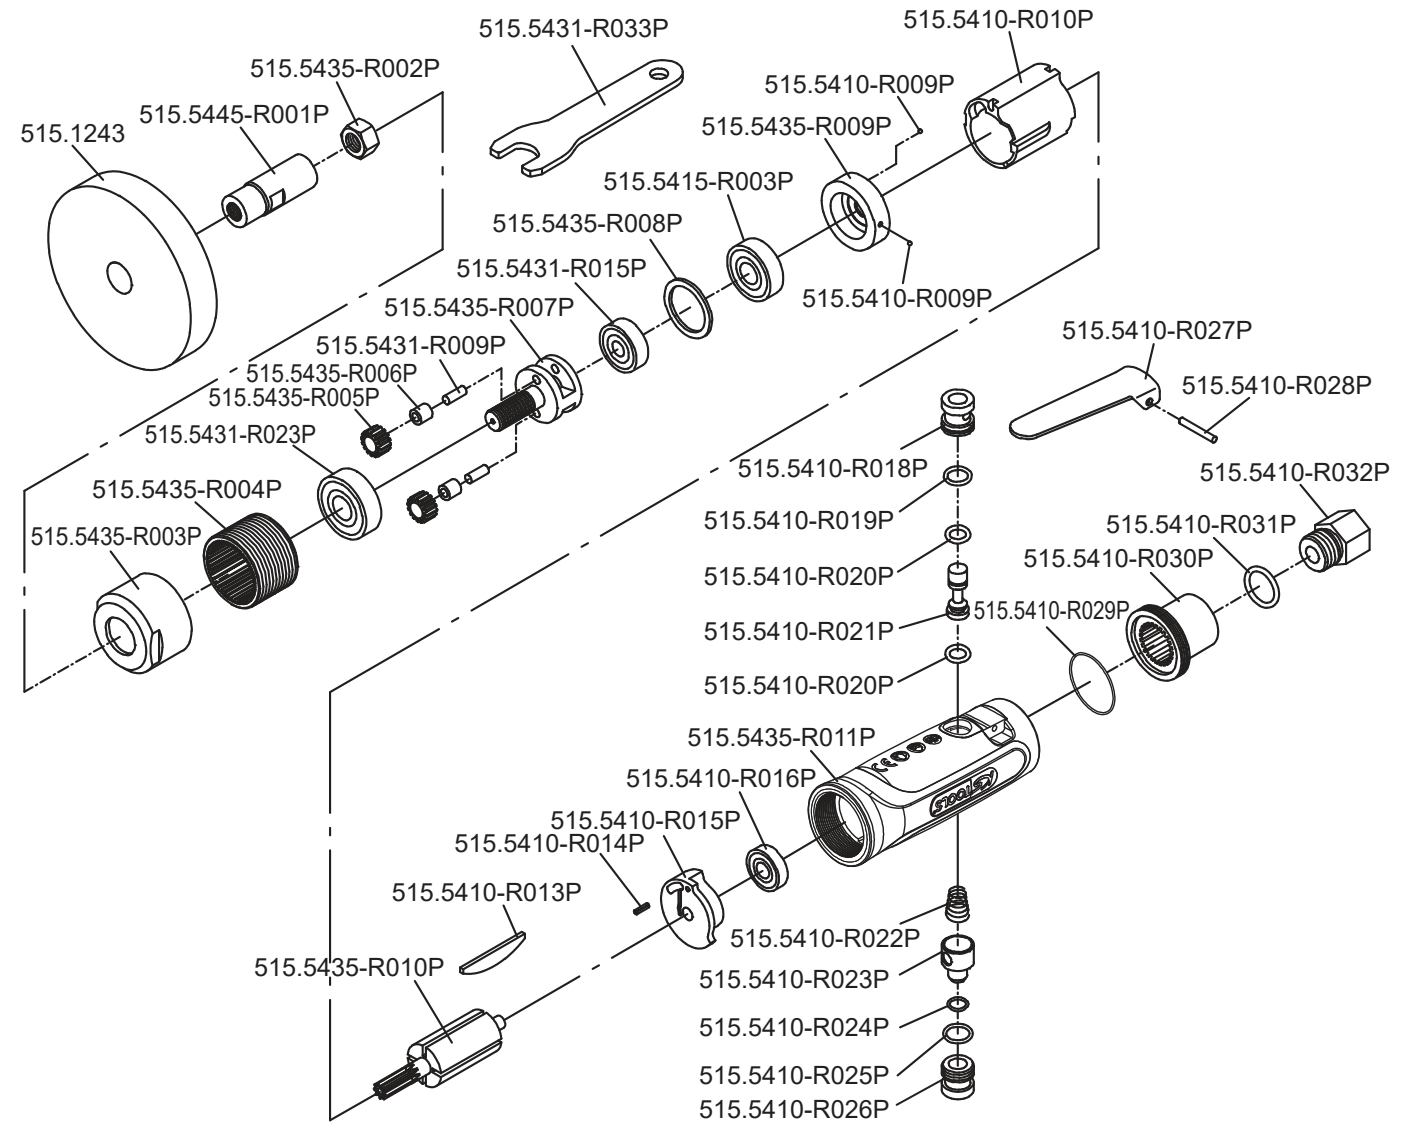

Art. 515.5445

Art. 515.5445

Art.-Nr.	Description	Beschreibung	Menge Qty.
515.5410-R009P	Steel ball	Stahlkugel	2
515.5410-R010P	Cylinder	Zylinder	1
515.5410-R013P	Rotor blade	Rotorblatt	5
515.5410-R014P	Spring pin	Splint	1
515.5410-R015P	Rear end plate	Hintere Kugellageraufnahme	1
515.5410-R016P	Ball bearing	Kugellager	1
515.5410-R018P	Throttle valve bushing	Drosselventil Buchse	1
515.5410-R019P	O-ring	O-Ring	1
515.5410-R020P	O-ring	O-Ring	2
515.5410-R021P	Throttle valve	Drosselventil	1
515.5410-R022P	Throttle valve spring	Drosselventilfeder	1
515.5410-R023P	Air regulator	Druckluftregulierung	1
515.5410-R024P	O-ring	O-Ring	1
515.5410-R025P	O-ring	O-Ring	1
515.5410-R026P	Valve screw	Ventilschraube	1
515.5410-R027P	Throttle lever	Betätigungshebel	1
515.5410-R028P	Throttle lever pin	Betätigungshebelsplint	1
515.5410-R029P	O-ring	O-Ring	1
515.5410-R030P	Exhaust deflector	Abluftdeflektor	1

Art.-Nr.	Description	Beschreibung	Menge Qty.
515.5410-R031P	O-ring	O-Ring	1
515.5410-R032P	Air inlet	Lufteinlassschraube	1
515.5415-R003P	Ball bearing	Kugellager	1
515.5431-R009P	Planet pin	Pin für Zahnrad	2
515.5431-R015P	Ball bearing	Kugellager	1
515.5431-R023P	Ball bearing	Kugellager	1
515.5431-R033P	Spanner	Schraubenschlüssel	1
515.5435-R002P	Spindle	Spindel	1
515.5435-R003P	Clamp nut	Gehäuseverschraubung	1
515.5435-R004P	Internal gear	Getriebering Innenverzahnt	1
515.5435-R005P	Planet gear	Zahnrad für Planetengetriebe	2
515.5435-R006P	Bushing	Buchse	2
515.5435-R007P	Planet gear cage	Gehäuse für Planetengetriebe	1
515.5435-R008P	Washer	Unterlegscheibe	1
515.5435-R009P	End plate	Endplatte	1
515.5435-R010P	Rotor	Rotor	1
515.5435-R011P	Motor housing	Antriebsgehäuse	1
515.5445-R001P	Spindle	Spindel	1