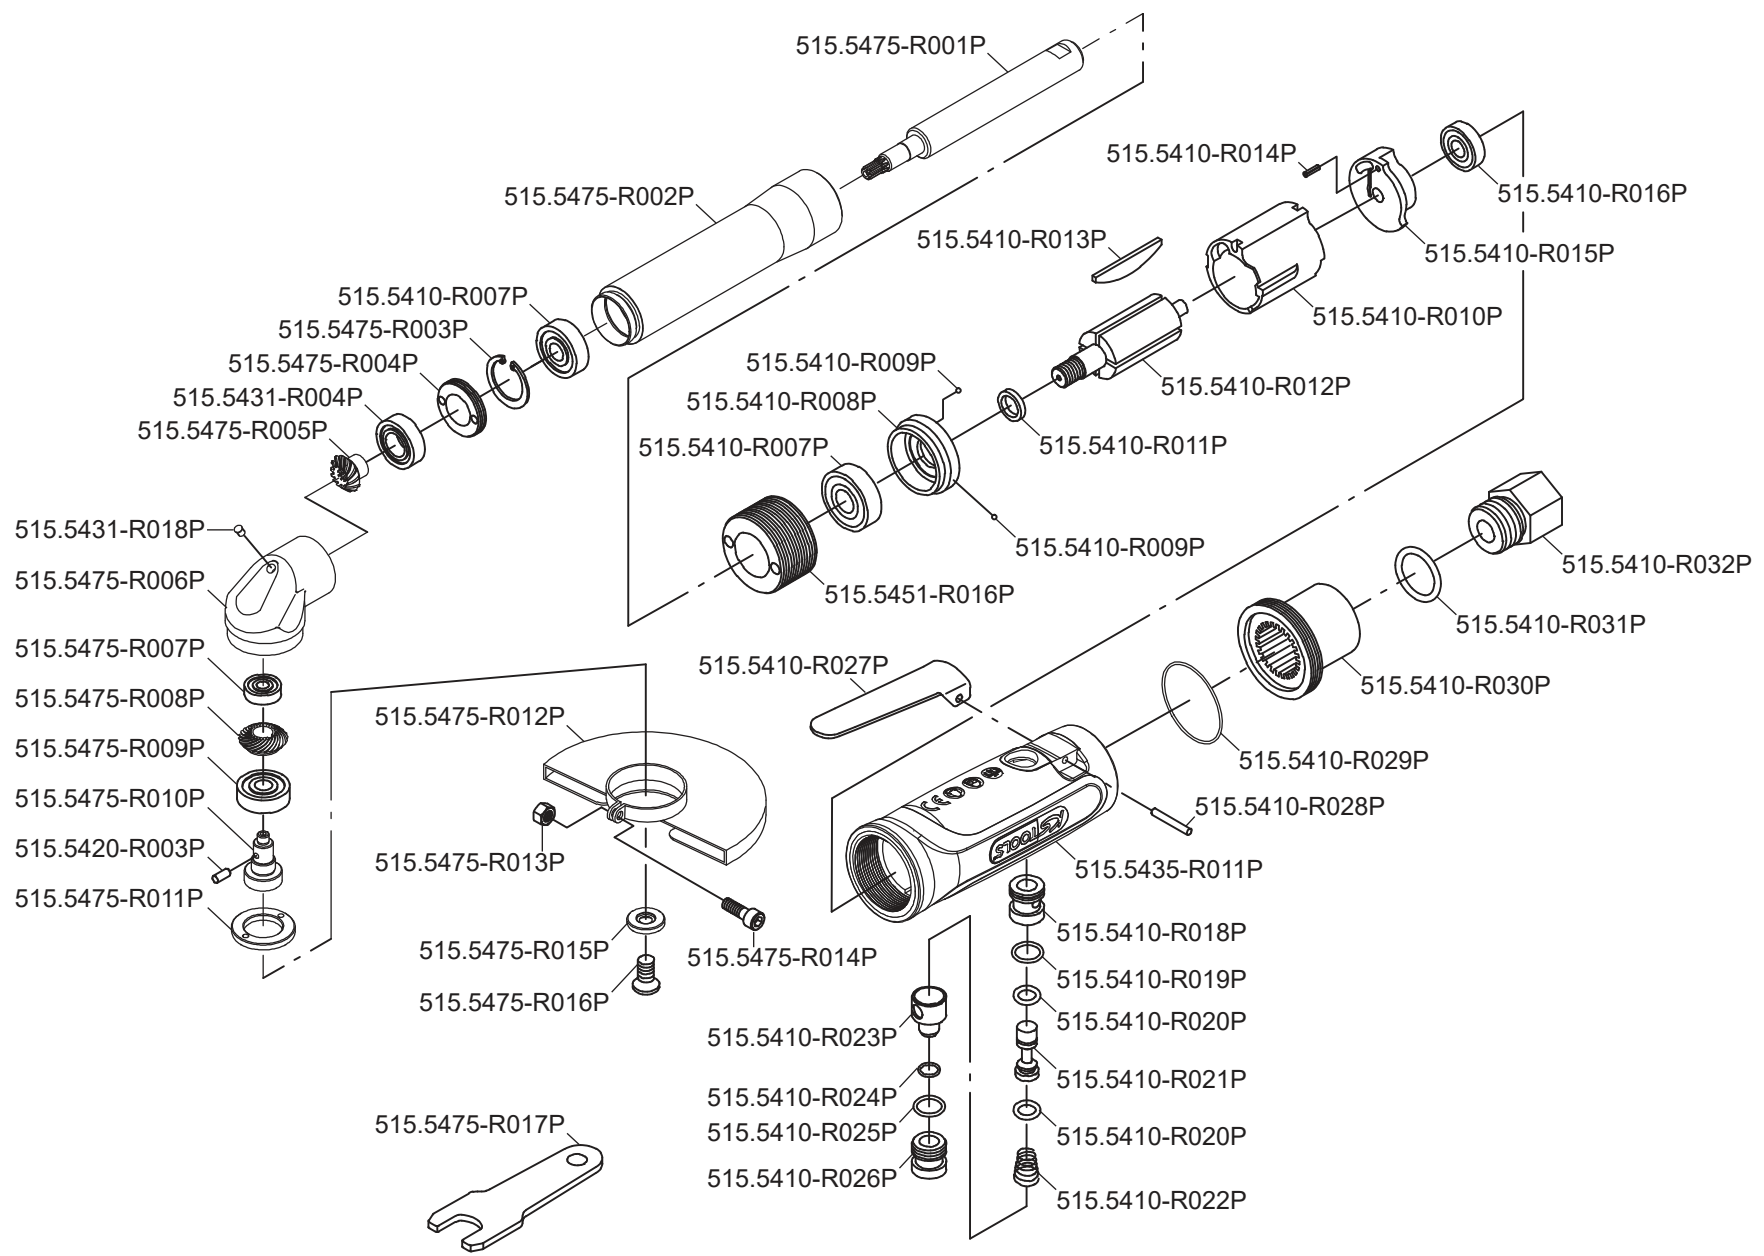

Art. 515.5475

Art. 515.5475

Art.-Nr.	Description	Beschreibung	Menge Qty.
515.5410-R007P	Ball bearing	Kugellager	2
515.5410-R008P	Front end plate	Vordere Verschlussplatte	1
515.5410-R009P	Steel ball	Stahlkugel	2
515.5410-R010P	Cylinder	Zylinder	1
515.5410-R011P	Rotor collar	Rotor Gewinding	1
515.5410-R012P	Rotor	Rotor	1
515.5410-R013P	Rotor blade	Rotorblatt	4
515.5410-R014P	Spring pin	Splint	1
515.5410-R015P	Rear end plate	Hintere Kugellageraufnahme	1
515.5410-R016P	Ball bearing	Kugellager	1
515.5410-R018P	Throttle valve bushing	Drosselventil Buchse	1
515.5410-R019P	O-ring	O-Ring	1
515.5410-R020P	O-ring	O-Ring	2
515.5410-R021P	Throttle valve	Drosselventil	1
515.5410-R022P	Throttle valve spring	Drosselventilfeder	1
515.5410-R023P	Air regulator	Druckluftregulierung	1
515.5410-R024P	O-ring	O-Ring	1
515.5410-R025P	O-ring	O-Ring	1
515.5410-R026P	Valve screw	Ventilschraube	1
515.5410-R027P	Throttle lever	Betätigungshebel	1
515.5410-R028P	Throttle lever pin	Betätigungshebelsplint	1
515.5410-R029P	O-ring	O-Ring	1
515.5410-R030P	Exhaust deflector	Abluftdeflektor	1
515.5410-R031P	O-ring	O-Ring	1