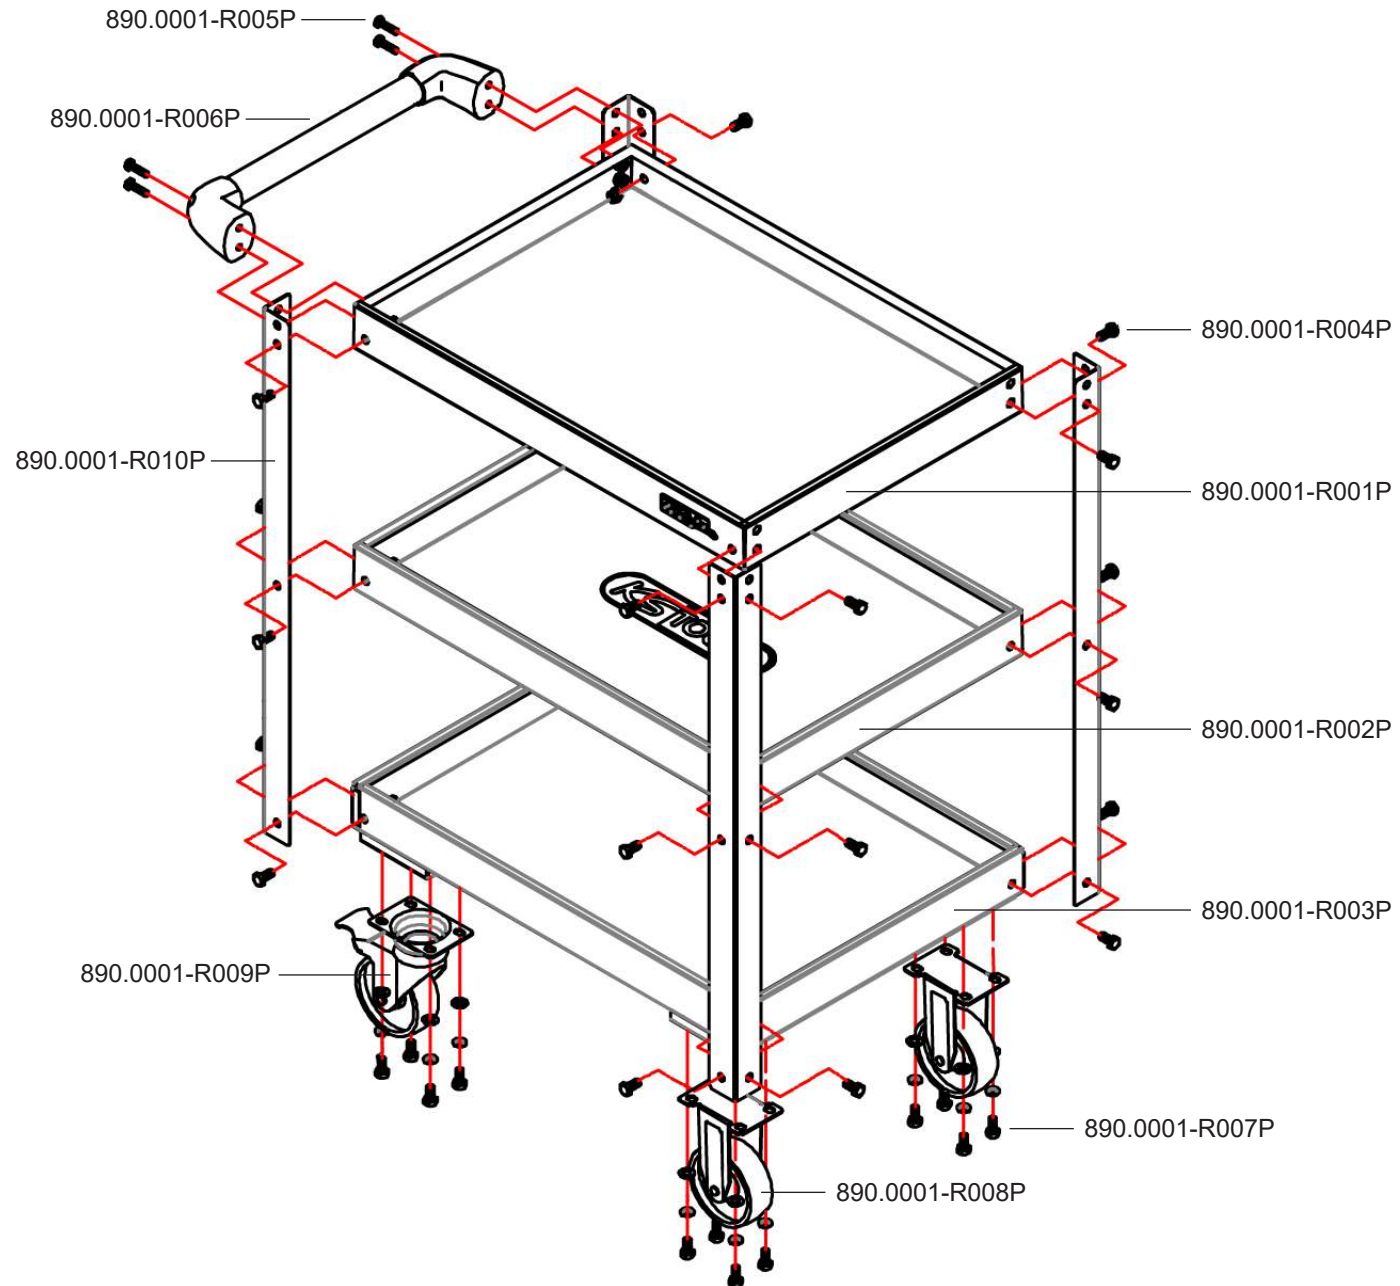

Art. 890.0001

Art. 890.0001

Art.-Nr.	Description	Beschreibung	Menge Qty.
890.0001-R001P	Top shelf	Obere Ablage	1
890.0001-R002P	Middle shelf	Mittlere Ablage	1
890.0001-R003P	Bottom shelf	Untere Ablage	1
890.0001-R004P	Service cart assembly screws	Befestigungsschraubenset für drei Ablagen	1
890.0001-R005P	Side handle assembly screws	Befestigungsschrauben für seitol. Griff	1
890.0001-R006P	Side handle	Seitlicher Griff	1
890.0001-R007P	Caster assembly screws	Befestigungsschraubenset für vier Räder	1
890.0001-R008P	4" fixed caster wheels	Räder 4" starr 2stk.	1
890.0001-R009P	4" swivel caster wheel with brake	Räder 4" drehbar mit Bremse 2stk.	1
890.0001-R010P	Steel legs 4pcs	Streben für Ablagefächer 4stk.	1