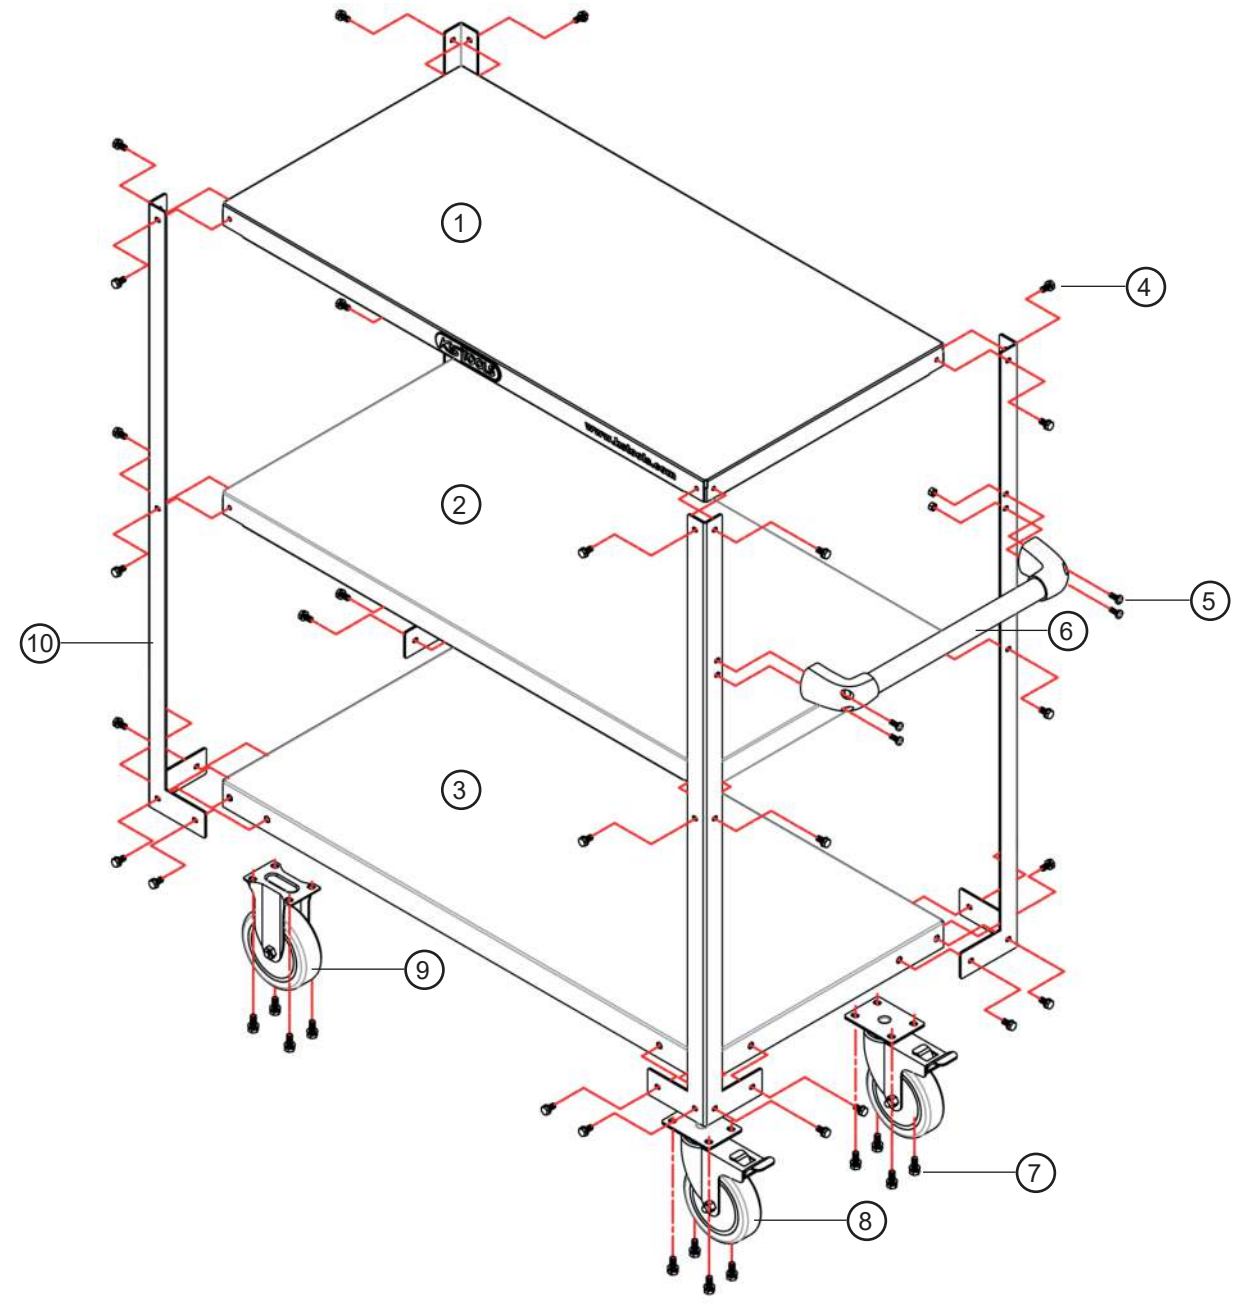

Art. 890.0009

Art. 890.0009

Nr.	Description	Beschreibung	Menge Qty.
1	Top shelf	Obere Ablage	1
2	Middle shelf	Mittlere Ablage	1
3	Bottom shelf	Untere Ablage	1
4	Service cart assembly screws	Befestigungsschraubenset für drei Ablagen	1
5	Side handle assembly screws	Befestigungsschrauben für seitol. Griff	1
6	Side handle	Seitlicher Griff	1
7	Caster assembly screws	Befestigungsschraubenset für vier Räder	1
8	4" swivel caster wheel with brake	Räder 4" drehbar mit Bremse 2stk.	1
9	4" fixed caster wheels	Räder 4" starr 2stk.	1
10	Steel legs 4pcs	Streben für Ablagefächer 4stk.	1