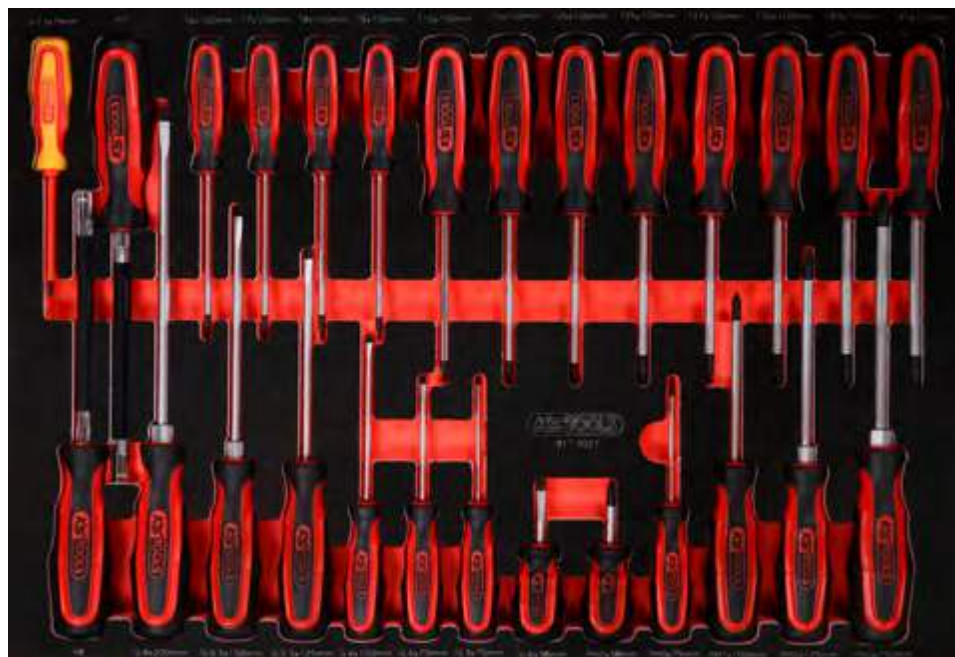

811.0027

M Schraubendreher-Satz

Pos.	Code	Bezeichnung	Teiligkeit
1	117.0502	ERGOTORQUE VDE Schlitz-Schraubendreher, 2,5 mm	1
2	159.1127	ERGOTORQUEplus Stecknuss-Schraubendreher, 7 mm	1
3	159.1134	ERGOTORQUEplus Schraubendreher, T6	1
4	159.1135	ERGOTORQUEplus Schraubendreher, T7	1
5	159.1030	ERGOTORQUEplus Schraubendreher, T8	1
6	159.1031	ERGOTORQUEplus Schraubendreher, T9	1
7	159.1032	ERGOTORQUEplus Schraubendreher, T10	1
8	159.1033	ERGOTORQUEplus Schraubendreher, T15	1
9	159.1034	ERGOTORQUEplus Schraubendreher, T20	1
10	159.1035	ERGOTORQUEplus Schraubendreher, T25	1
11	159.1036	ERGOTORQUEplus Schraubendreher, T27	1
12	159.1037	ERGOTORQUEplus Schraubendreher, T30	1
13	159.1038	ERGOTORQUEplus Schraubendreher, T40	1
14	159.1136	ERGOTORQUEplus Schraubendreher, T45	1
15	159.2128	ERGOTORQUEplus Stecknuss-Schraubendreher, 8 mm	1
16	159.1011	ERGOTORQUEplus Schlitz-Schraubendreher, 8 mm, 315 mm lang	1
17	159.1009	ERGOTORQUEplus Schlitz-Schraubendreher, 6,5 mm, 255 mm lang	1
18	159.1006	ERGOTORQUEplus Schlitz-Schraubendreher, 5,5 mm, 230 mm lang	1
19	159.1004	ERGOTORQUEplus Schlitz-Schraubendreher, 4 mm, 180 mm lang	1
20	159.1003	ERGOTORQUEplus Schlitz-Schraubendreher, 4 mm, 155 mm lang	1
21	159.1002	ERGOTORQUEplus Schlitz-Schraubendreher, 3 mm, 155 mm lang	1
22	159.1001	ERGOTORQUEplus Schlitz-Schraubendreher, kurz, 6 mm	1
23	159.1026	ERGOTORQUEplus Schraubendreher, kurz, PH2	1
24	159.1027	ERGOTORQUEplus Schraubendreher, PH0, 155 mm	1
25	159.1029	ERGOTORQUEplus Schraubendreher, PH1, 205 mm	1
26	159.1022	ERGOTORQUEplus Schraubendreher, PH2, 230 mm	1
27	159.1024	ERGOTORQUEplus Schraubendreher, PH3, 265 mm	1

P 10
P 15
P 20
P 25
P 30
P 35
P 40
P 45
Einzelteile S XL L M
Zubehör