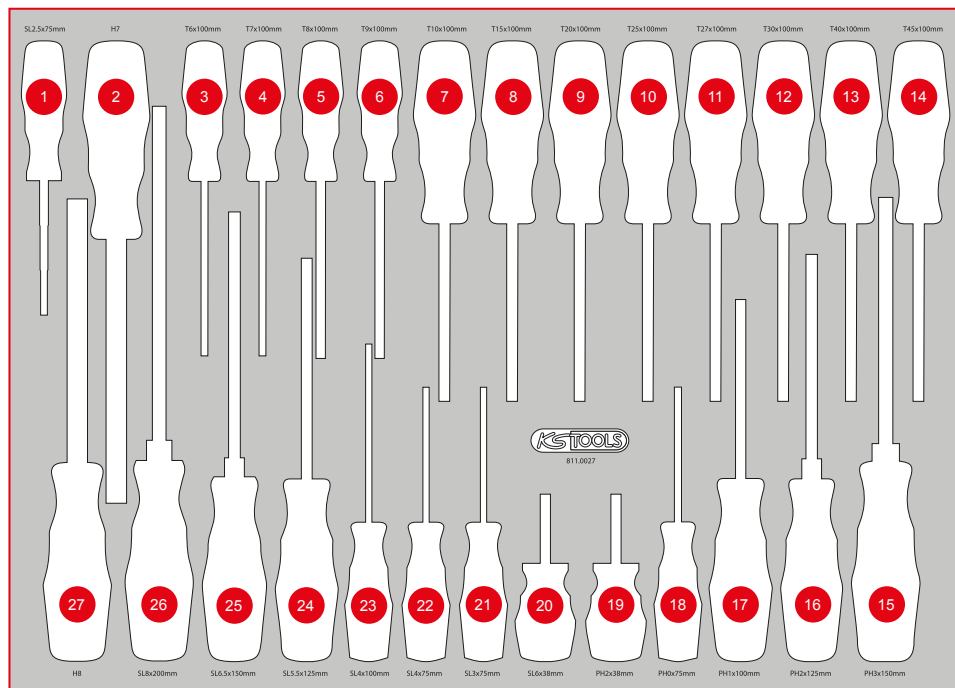

811.0027

M Schraubendreher-Satz

Pos.	Code	Bezeichnung	Teiligkeit
1	117.0502	ERGOTORQUE VDE Schlitz-Schraubendreher, 2,5 mm	1
2	159.1127	ERGOTORQUEplus Stecknuss-Schraubendreher, 7 mm	1
3	159.1134	ERGOTORQUEplus Schraubendreher, T6	1
4	159.1135	ERGOTORQUEplus Schraubendreher, T7	1
5	159.1030	ERGOTORQUEplus Schraubendreher, T8	1
6	159.1031	ERGOTORQUEplus Schraubendreher, T9	1
7	159.1032	ERGOTORQUEplus Schraubendreher, T10	1
8	159.1033	ERGOTORQUEplus Schraubendreher, T15	1
9	159.1034	ERGOTORQUEplus Schraubendreher, T20	1
10	159.1035	ERGOTORQUEplus Schraubendreher, T25	1
11	159.1036	ERGOTORQUEplus Schraubendreher, T27	1
12	159.1037	ERGOTORQUEplus Schraubendreher, T30	1
13	159.1038	ERGOTORQUEplus Schraubendreher, T40	1
14	159.1136	ERGOTORQUEplus Schraubendreher, T45	1
15	159.2128	ERGOTORQUEplus Stecknuss-Schraubendreher, 8 mm	1
16	159.1011	ERGOTORQUEplus Schlitz-Schraubendreher, 8 mm, 315 mm lang	1
17	159.1009	ERGOTORQUEplus Schlitz-Schraubendreher, 6,5 mm, 255 mm lang	1
18	159.1006	ERGOTORQUEplus Schlitz-Schraubendreher, 5,5 mm, 230 mm lang	1
19	159.1004	ERGOTORQUEplus Schlitz-Schraubendreher, 4 mm, 180 mm lang	1
20	159.1003	ERGOTORQUEplus Schlitz-Schraubendreher, 4 mm, 155 mm lang	1
21	159.1002	ERGOTORQUEplus Schlitz-Schraubendreher, 3 mm, 155 mm lang	1
22	159.1001	ERGOTORQUEplus Schlitz-Schraubendreher, kurz, 6 mm	1
23	159.1026	ERGOTORQUEplus Schraubendreher, kurz, PH2	1
24	159.1027	ERGOTORQUEplus Schraubendreher, PH0, 155 mm	1
25	159.1029	ERGOTORQUEplus Schraubendreher, PH1, 205 mm	1
26	159.1022	ERGOTORQUEplus Schraubendreher, PH2, 230 mm	1
27	159.1024	ERGOTORQUEplus Schraubendreher, PH3, 265 mm	1

P 10
P 15
P 20
P 25
P 30
P 35
P 40
P 45
Einzelteile S XL L M
Zubehör