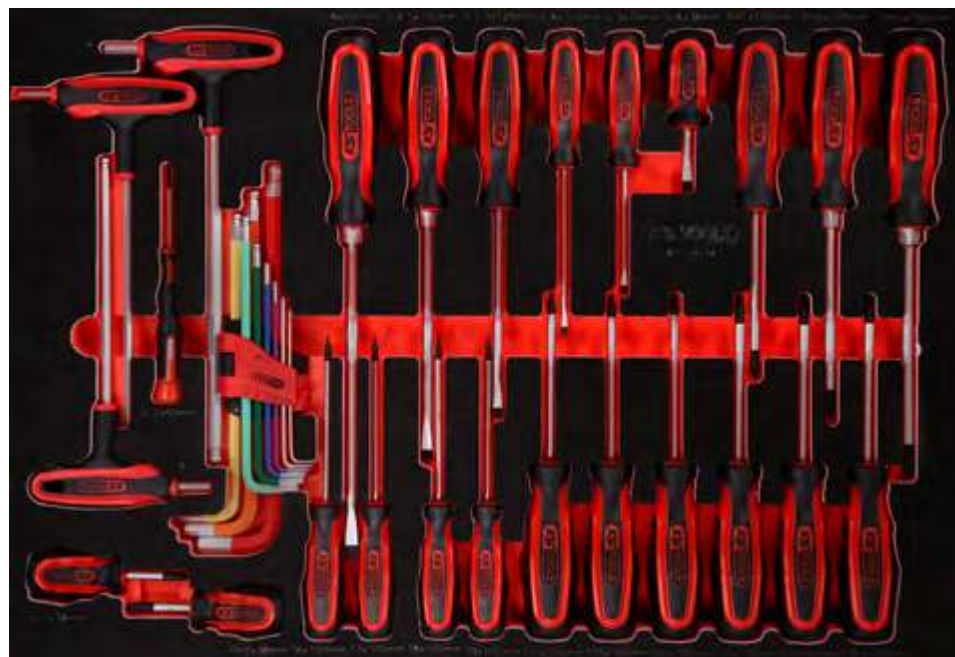

811.0034

M Schraubendreher-Satz

Pos.	Code	Bezeichnung	Teilligkeit
1	159.1134	ERGOTORQUEplus Schraubendreher, T6	1
2	159.1135	ERGOTORQUEplus Schraubendreher, T7	1
3	159.1030	ERGOTORQUEplus Schraubendreher, T8	1
4	159.1031	ERGOTORQUEplus Schraubendreher, T9	1
5	159.1032	ERGOTORQUEplus Schraubendreher, T10	1
6	159.1033	ERGOTORQUEplus Schraubendreher, T15	1
7	159.1034	ERGOTORQUEplus Schraubendreher, T20	1
8	159.1035	ERGOTORQUEplus Schraubendreher, T25	1
9	159.1036	ERGOTORQUEplus Schraubendreher, T27	1
10	159.1037	ERGOTORQUEplus Schraubendreher, T30	1
11	159.1024	ERGOTORQUEplus Schraubendreher, PH3, 265 mm	1
12	159.1022	ERGOTORQUEplus Schraubendreher, PH2, 230 mm	1
13	159.1029	ERGOTORQUEplus Schraubendreher, PH1, 205 mm	1
14	159.1001	ERGOTORQUEplus Schlitz-Schraubendreher, kurz, 6 mm	1
15	159.1002	ERGOTORQUEplus Schlitz-Schraubendreher, 3 mm, 155 mm lang	1
16	159.1004	ERGOTORQUEplus Schlitz-Schraubendreher, 4 mm, 180 mm lang	1
17	159.1006	ERGOTORQUEplus Schlitz-Schraubendreher, 5,5 mm, 230 mm lang	1
18	159.1009	ERGOTORQUEplus Schlitz-Schraubendreher, 6,5 mm, 255 mm lang	1
19	159.1011	ERGOTORQUEplus Schlitz-Schraubendreher, 8 mm, 315 mm lang	1
20	159.1141	ERGOTORQUEplus Schraubendreher, kurz, PH1	1
21	159.1026	ERGOTORQUEplus Schraubendreher, kurz, PH2	1
22	151.4420	Kugelpf-Innensechskant-Winkelstiftschlüssel-Satz, extra lang, 9-tlg	9
23	500.7109	Feinmechanik-Schlitz-Schraubendreher, 2 mm	1
24	151.8135	T-Griff-Innensechskant-Kugelpf-Schlüssel, 6 mm	1
25	151.8134	T-Griff-Innensechskant-Kugelpf-Schlüssel, 5 mm	1
26	151.8137	T-Griff-Innensechskant-Kugelpf-Schlüssel, 8 mm	1

P 10
P 15
P 20
P 25
P 30
P 35
P 40
P 45
Einzelteile S XL L M
Zubehör