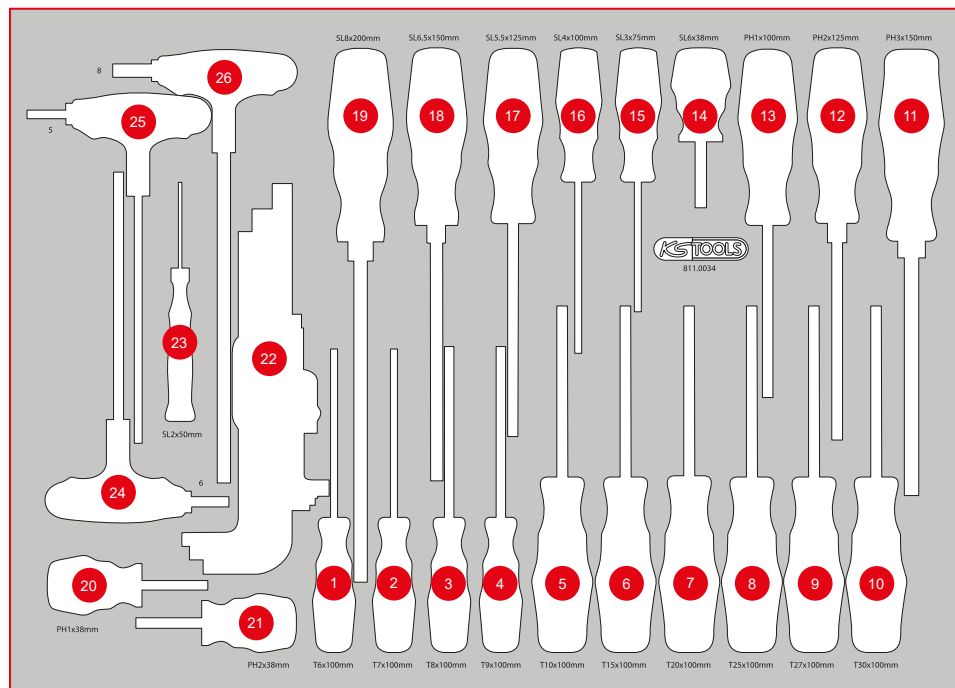

811.0034

M Schraubendreher-Satz

Pos.	Code	Bezeichnung	Teilligkeit
1	159.1134	ERGOTORQUEplus Schraubendreher, T6	1
2	159.1135	ERGOTORQUEplus Schraubendreher, T7	1
3	159.1030	ERGOTORQUEplus Schraubendreher, T8	1
4	159.1031	ERGOTORQUEplus Schraubendreher, T9	1
5	159.1032	ERGOTORQUEplus Schraubendreher, T10	1
6	159.1033	ERGOTORQUEplus Schraubendreher, T15	1
7	159.1034	ERGOTORQUEplus Schraubendreher, T20	1
8	159.1035	ERGOTORQUEplus Schraubendreher, T25	1
9	159.1036	ERGOTORQUEplus Schraubendreher, T27	1
10	159.1037	ERGOTORQUEplus Schraubendreher, T30	1
11	159.1024	ERGOTORQUEplus Schraubendreher, PH3, 265 mm	1
12	159.1022	ERGOTORQUEplus Schraubendreher, PH2, 230 mm	1
13	159.1029	ERGOTORQUEplus Schraubendreher, PH1, 205 mm	1
14	159.1001	ERGOTORQUEplus Schlitz-Schraubendreher, kurz, 6 mm	1
15	159.1002	ERGOTORQUEplus Schlitz-Schraubendreher, 3 mm, 155 mm lang	1
16	159.1004	ERGOTORQUEplus Schlitz-Schraubendreher, 4 mm, 180 mm lang	1
17	159.1006	ERGOTORQUEplus Schlitz-Schraubendreher, 5,5 mm, 230 mm lang	1
18	159.1009	ERGOTORQUEplus Schlitz-Schraubendreher, 6,5 mm, 255 mm lang	1
19	159.1011	ERGOTORQUEplus Schlitz-Schraubendreher, 8 mm, 315 mm lang	1
20	159.1141	ERGOTORQUEplus Schraubendreher, kurz, PH1	1
21	159.1026	ERGOTORQUEplus Schraubendreher, kurz, PH2	1
22	151.4420	Kugelpf-Innensechskant-Winkelstiftschlüssel-Satz, extra lang, 9-tlg	9
23	500.7109	Feinmechanik-Schlitz-Schraubendreher, 2 mm	1
24	151.8135	T-Griff-Innensechskant-Kugelpf-Schlüssel, 6 mm	1
25	151.8134	T-Griff-Innensechskant-Kugelpf-Schlüssel, 5 mm	1
26	151.8137	T-Griff-Innensechskant-Kugelpf-Schlüssel, 8 mm	1

P 10
P 15
P 20
P 25
P 30
P 35
P 40
P 45
Einzelteile S XL L M
Zubehör