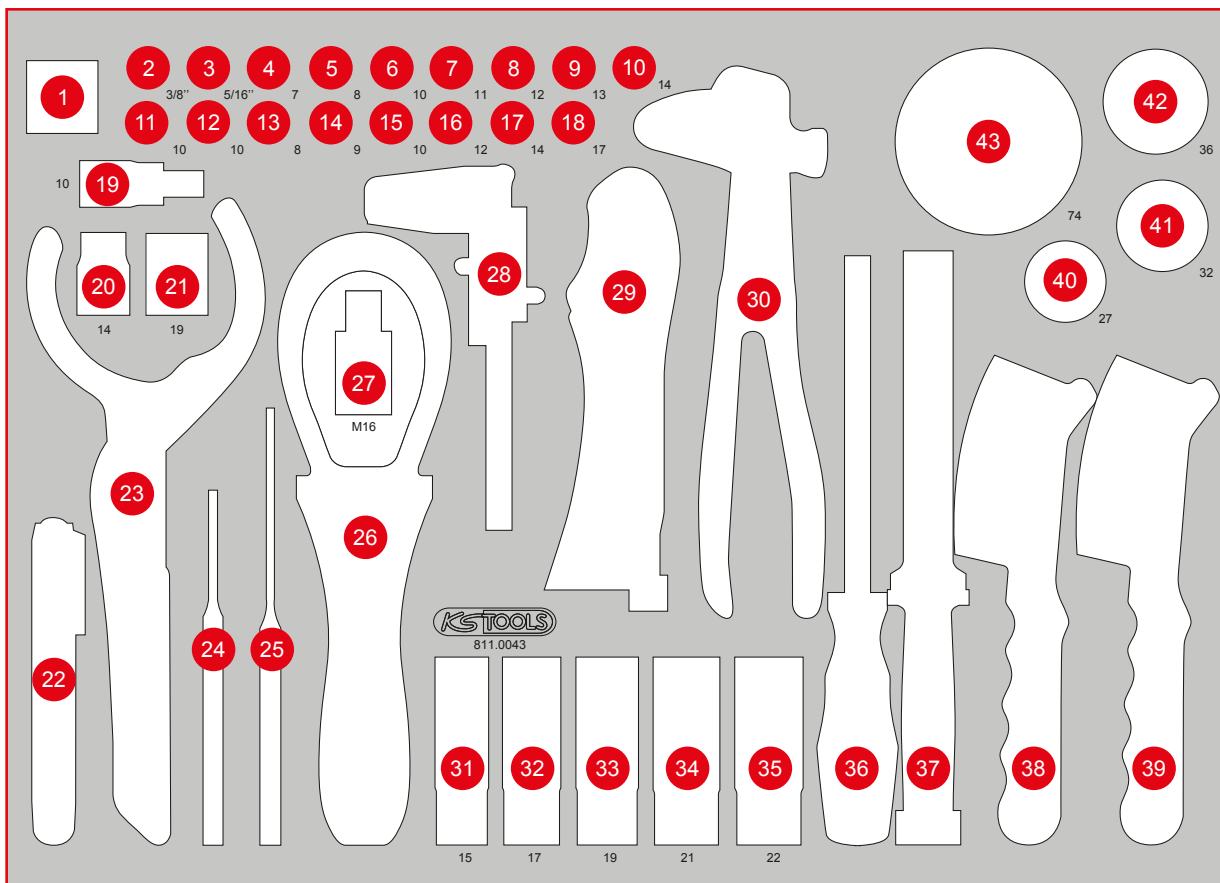

811.0043

M Öl- / und Reifendienst-Satz

TLG
43

568 x 398

Pos.	Code	Bezeichnung	Teilligkeit
1	150.2222	Universal Bremskolben Rückstellwürfel, 3/8"	1
2	150.9120	3/8" Öldienst-Bit-Stecknuss 3/8" für Innenvierkant-Schrauben	1
3	150.9119	3/8" Öldienst-Bit-Stecknuss 5/16" für Innenvierkant-Schrauben	1
4	150.9111	Öldienst-Bit-Stecknuss für Innenvierkant-Schrauben 7 mm	1
5	150.9112	Öldienst-Bit-Stecknuss für Innenvierkant-Schrauben 8 mm	1
6	150.9113	Öldienst-Bit-Stecknuss für Innenvierkant-Schrauben 10 mm	1

Pos.	Code	Bezeichnung	Teilligkeit
7	150.9114	Öldienst-Bit-Stecknuss für Innenvierkant-Schrauben 11 mm	1
8	150.9116	3/8" Öldienst-Bit-Stecknuss 12 mm für Innenvierkant-Schrauben	1
9	150.9117	3/8" Öldienst-Bit-Stecknuss 13 mm für Innenvierkant-Schrauben	1
10	150.9118	3/8" Öldienst-Bit-Stecknuss 14 mm für Innenvierkant-Schrauben	1
11	150.9122	3/8" Öldienst-Bit-Stecknuss 10 mm für Innenvierkant-Schrauben	1
12	150.9121	3/8" Öldienst-Bit-Stecknuss 10 mm für Innenvierkant-Schrauben	1

Pos.	Code	Bezeichnung	Teilligkeit
13	150.9123	3/8" Öldienst-Bit-Stecknuss 8 mm für Innenvierkant-Schrauben	1
14	150.9124	3/8" Öldienst-Bit-Stecknuss 9 mm für Innenvierkant-Schrauben	1
15	150.9125	3/8" Öldienst-Bit-Stecknuss 10 mm für Innenvierkant-Schrauben	1
16	150.9126	3/8" Öldienst-Bit-Stecknuss 12 mm für Innenvierkant-Schrauben	1
17	150.9127	3/8" Öldienst-Bit-Stecknuss 14 mm für Innenvierkant-Schrauben	1
18	150.9128	3/8" Öldienst-Bit-Stecknuss 17 mm für Innenvierkant-Schrauben	1