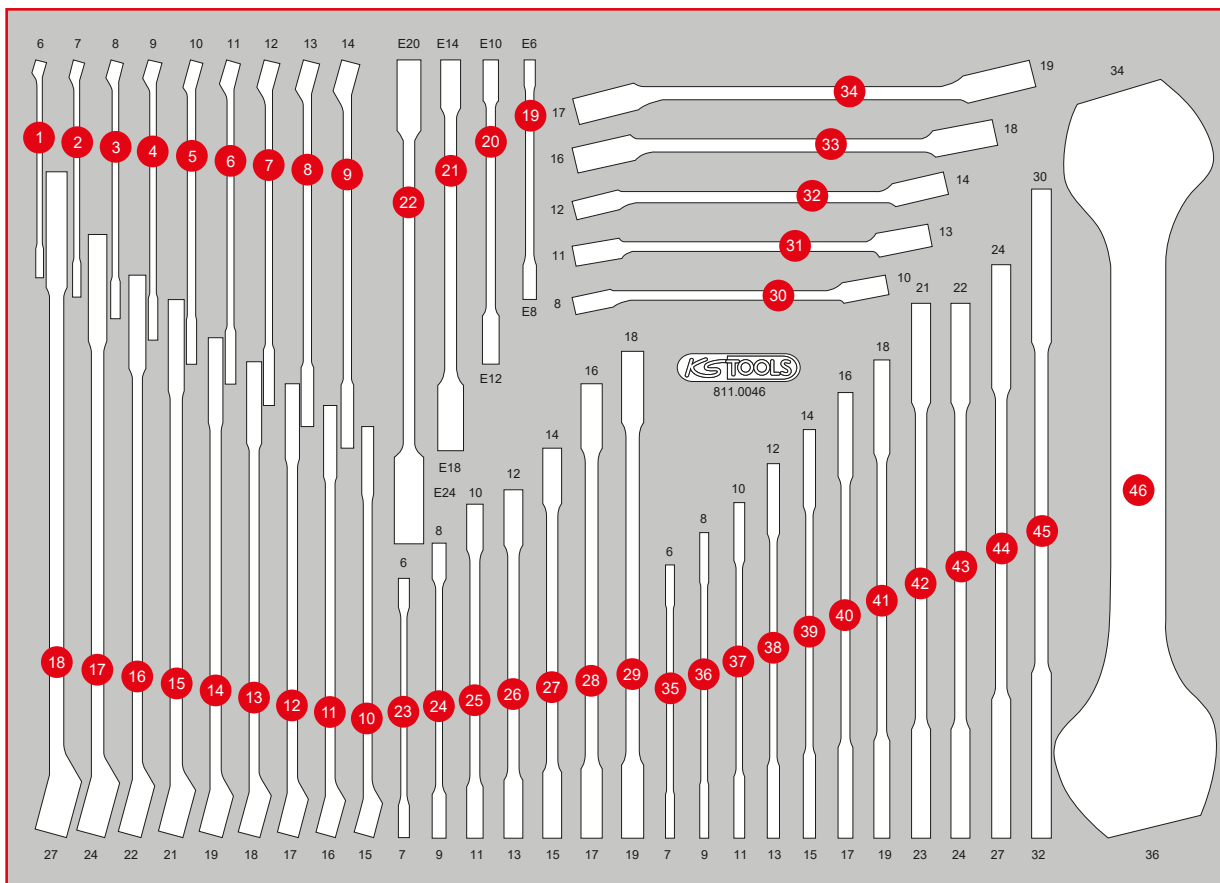

P45

Pos.	Code	Bezeichnung	Teilligkeit	Pos.	Code	Bezeichnung	Teilligkeit	Pos.	Code	Bezeichnung	Teilligkeit
1	517.0606	Ringmaulschlüssel, abgewinkelt, 6 mm	1	10	517.0615	Ringmaulschlüssel, abgewinkelt, 15 mm	1	19	911.0371	Torx-E-Doppel-Ringschlüssel, E6 x E8	1
2	517.0607	Ringmaulschlüssel, abgewinkelt, 7 mm	1	11	517.0616	Ringmaulschlüssel, abgewinkelt, 16 mm	1	20	911.0373	Torx-E-Doppel-Ringschlüssel, E10 x E12	1
3	517.0608	Ringmaulschlüssel, abgewinkelt, 8 mm	1	12	517.0617	Ringmaulschlüssel, abgewinkelt, 17 mm	1	21	911.0374	Torx-E-Doppel-Ringschlüssel, E14 x E18	1
4	517.0609	Ringmaulschlüssel, abgewinkelt, 9 mm	1	13	517.0618	Ringmaulschlüssel, abgewinkelt, 18 mm	1	22	911.0376	Torx-E-Doppel-Ringschlüssel, E20 x E24	1
5	517.0610	Ringmaulschlüssel, abgewinkelt, 10 mm	1	14	517.0619	Ringmaulschlüssel, abgewinkelt, 19 mm	1	23	920.0406	ULTIMATEplus Doppel-Ringschlüssel, 6 x 7 mm	1
6	517.0611	Ringmaulschlüssel, abgewinkelt, 11 mm	1	15	517.0621	Ringmaulschlüssel, abgewinkelt, 21 mm	1	24	920.0408	ULTIMATEplus Doppel-Ringschlüssel, 8 x 9 mm	1
7	517.0612	Ringmaulschlüssel, abgewinkelt, 12 mm	1	16	517.0622	Ringmaulschlüssel, abgewinkelt, 22 mm	1	25	920.0410	ULTIMATEplus Doppel-Ringschlüssel, 10 x 11 mm	1
8	517.0613	Ringmaulschlüssel, abgewinkelt, 13 mm	1	17	517.0624	Ringmaulschlüssel, abgewinkelt, 24 mm	1	26	920.0412	ULTIMATEplus Doppel-Ringschlüssel, 12 x 13 mm	1
9	517.0614	Ringmaulschlüssel, abgewinkelt, 14 mm	1	18	517.0627	Ringmaulschlüssel, abgewinkelt, 27 mm	1				