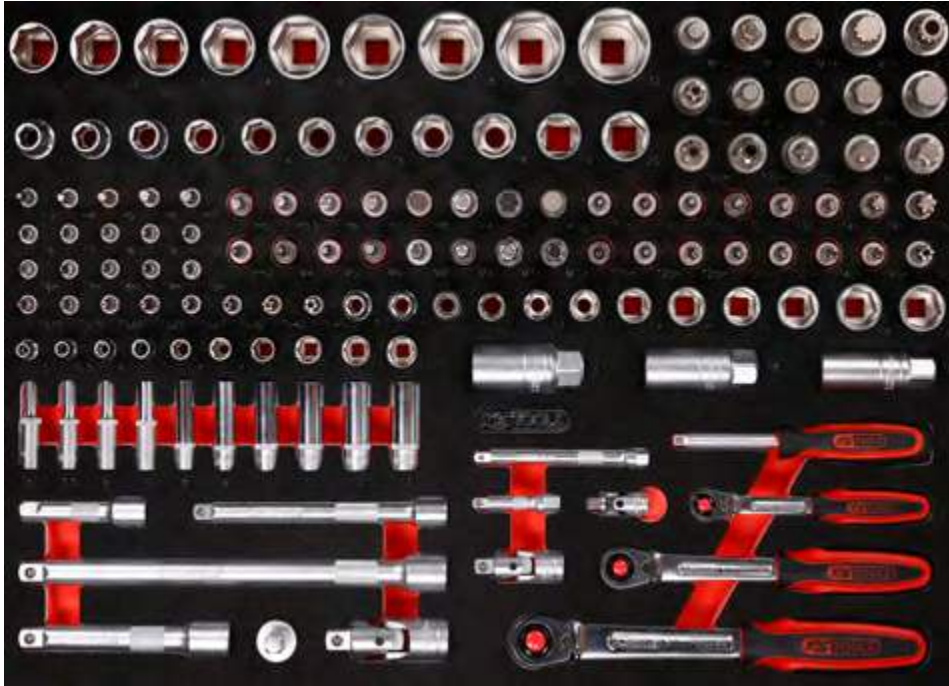

**M** 1/4" + 3/8" + 1/2" Steckschlüssel-Satz

Pos.	Code	Bezeichnung	Teiligkeit
1	917.1221	1/2" Sechskant-Stecknuss, 21 mm	1
2	917.1222	1/2" Sechskant-Stecknuss, 22 mm	1
3	917.1223	1/2" Sechskant-Stecknuss, 23 mm	1
4	917.1224	1/2" Sechskant-Stecknuss, 24 mm	1
5	917.1343	1/2" Sechskant-Stecknuss, 26 mm	1
6	917.1227	1/2" Sechskant-Stecknuss, 27 mm	1
7	917.1344	1/2" Sechskant-Stecknuss, 28 mm	1
8	917.1230	1/2" Sechskant-Stecknuss, 30 mm	1
9	917.1232	1/2" Sechskant-Stecknuss, 32 mm	1
10	917.1210	1/2" Sechskant-Stecknuss, 10 mm	1
11	917.1211	1/2" Sechskant-Stecknuss, 11 mm	1
12	917.1212	1/2" Sechskant-Stecknuss, 12 mm	1
13	917.1213	1/2" Sechskant-Stecknuss, 13 mm	1
14	917.1214	1/2" Sechskant-Stecknuss, 14 mm	1
15	917.1215	1/2" Sechskant-Stecknuss, 15 mm	1
16	917.1216	1/2" Sechskant-Stecknuss, 16 mm	1
17	917.1217	1/2" Sechskant-Stecknuss, 17 mm	1
18	917.1218	1/2" Sechskant-Stecknuss, 18 mm	1
19	917.1219	1/2" Sechskant-Stecknuss, 19 mm	1
20	917.1220	1/2" Sechskant-Stecknuss, 20 mm	1
21	911.1343	1/2" Bit-Stecknuss XZN, M10, 55 mm	1
22	911.1344	1/2" Bit-Stecknuss XZN, M12, 55 mm	1
23	911.1345	1/2" Bit-Stecknuss XZN, M14, 55 mm	1
24	911.1346	1/2" Bit-Stecknuss XZN, M16, 55 mm	1
25	911.1348	1/2" Bit-Stecknuss XZN mit Stirnlochbohrung, M16, 55 mm	1
26	911.1378	1/2" Bit-Stecknuss Torx mit Stirnlochbohrung, TB55	1