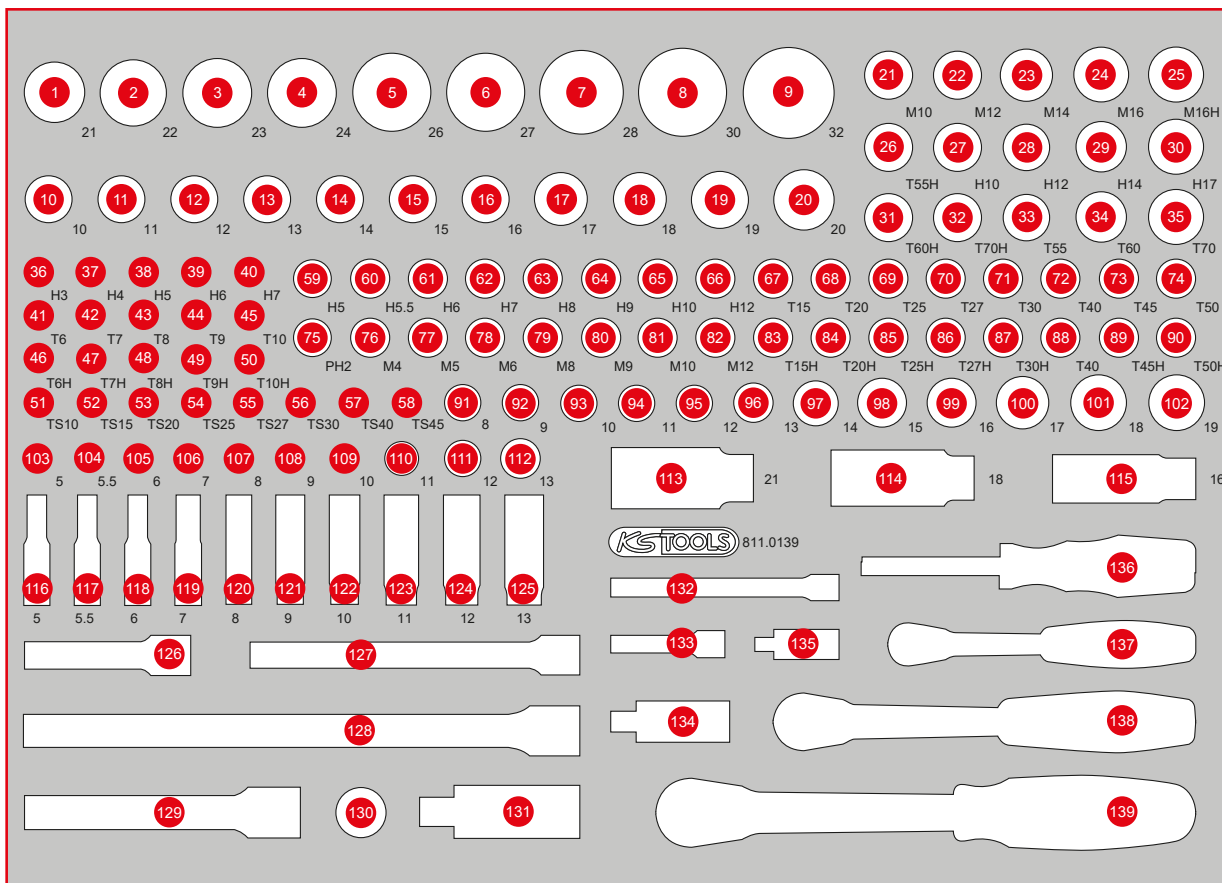

Pos.	Code	Bezeichnung	Teiligkeit	Pos.	Code	Bezeichnung	Teiligkeit	Pos.	Code	Bezeichnung	Teiligkeit
71	911.3873	3/8" Bit-Stecknuss Torx, T30	1	93	917.3810	3/8" Sechskant-Stecknuss, 10 mm	1	120	917.1428	1/4" Sechskant-Stecknuss, lang, 8 mm	1
72	911.3874	3/8" Bit-Stecknuss Torx, T40	1	94	917.3811	3/8" Sechskant-Stecknuss, 11 mm	1	121	917.1429	1/4" Sechskant-Stecknuss, lang, 9 mm	1
73	911.3885	3/8" Bit-Stecknuss Torx, T45	1	95	917.3812	3/8" Sechskant-Stecknuss, 12 mm	1	122	917.1430	1/4" Sechskant-Stecknuss, lang, 10 mm	1
74	911.3884	3/8" Bit-Stecknuss Torx, T50	1	96	917.3813	3/8" Sechskant-Stecknuss, 13 mm	1	123	917.1431	1/4" Sechskant-Stecknuss, lang, 11 mm	1
75	911.3876	3/8" Bit-Stecknuss, PH2	1	97	917.3814	3/8" Sechskant-Stecknuss, 14 mm	1	124	917.1432	1/4" Sechskant-Stecknuss, lang, 12 mm	1
76	911.3918	3/8" Bit-Stecknuss XZN, M4	1	98	917.3815	3/8" Sechskant-Stecknuss, 15 mm	1	125	917.1433	1/4" Sechskant-Stecknuss, lang, 13 mm	1
77	911.3915	3/8" Bit-Stecknuss XZN, M5	1	99	917.3816	3/8" Sechskant-Stecknuss, 16 mm	1	126	911.3801	3/8" Verlängerung mit Rändelung, 75 mm	1
78	911.3916	3/8" Bit-Stecknuss XZN, M6	1	100	917.3817	3/8" Sechskant-Stecknuss, 17 mm	1	127	911.3802	3/8" Verlängerung mit Rändelung, 150 mm	1
79	911.3917	3/8" Bit-Stecknuss XZN, M8	1	101	917.3818	3/8" Sechskant-Stecknuss, 18 mm	1	128	911.1203	1/2" Verlängerung, 250 mm	1
80	917.3901	3/8" Bit-Stecknuss XZN, M9	1	102	917.3819	3/8" Sechskant-Stecknuss, 19 mm	1	129	911.1202	1/2" Verlängerung, 125 mm	1
81	911.3920	3/8" Bit-Stecknuss XZN, M10	1	103	917.1405	1/4" Sechskant-Stecknuss, 5 mm	1	130	911.1207	3/8" Gleitstück/Vergrößerungsadapter, 3/8" F x 1/2" M	1
82	917.3903	3/8" Bit-Stecknuss XZN, M12	1	104	917.14055	1/4" Sechskant-Stecknuss, 5,5 mm	1	131	911.1250	1/2" Kardangelenke	1
83	911.3961	3/8" Bit-Stecknuss Torx mit Stirnlochbohrung, TB15	1	105	917.1406	1/4" Sechskant-Stecknuss, 6 mm	1	132	911.1424	1/4" Verlängerung mit Antriebssechskant, 100 mm	1
84	911.3962	3/8" Bit-Stecknuss Torx mit Stirnlochbohrung, TB20	1	106	917.1407	1/4" Sechskant-Stecknuss, 7 mm	1	133	911.1423	1/4" Verlängerung mit Antriebssechskant, 50 mm	1
85	911.3963	3/8" Bit-Stecknuss Torx mit Stirnlochbohrung, TB25	1	107	917.1408	1/4" Sechskant-Stecknuss, 8 mm	1	134	911.3850	3/8" Kardangelenke	1
86	911.3964	3/8" Bit-Stecknuss Torx mit Stirnlochbohrung, TB27	1	108	917.1409	1/4" Sechskant-Stecknuss, 9 mm	1	135	911.1450	1/4" Kardangelenke	1
87	911.3965	3/8" Bit-Stecknuss Torx mit Stirnlochbohrung, TB30	1	109	917.1410	1/4" Sechskant-Stecknuss, 10 mm	1	136	911.1434	1/4" Vierkant-Schraubendreher, 150 mm	1
88	911.3966	3/8" Bit-Stecknuss Torx mit Stirnlochbohrung, TB40	1	110	917.1411	1/4" Sechskant-Stecknuss, 11 mm	1	137	920.1490	1/4" SlimPOWER Umschaltknarre, 72 Zahn	1
89	911.3967	3/8" Bit-Stecknuss Torx mit Stirnlochbohrung, TB45	1	111	917.1412	1/4" Sechskant-Stecknuss, 12 mm	1	138	920.3890	3/8" SlimPOWER Umschaltknarre, 72 Zahn	1
90	911.3968	3/8" Bit-Stecknuss Torx mit Stirnlochbohrung, TB50	1	112	917.1413	1/4" Sechskant-Stecknuss, 13 mm	1	139	920.1290	1/2" SlimPOWER Umschaltknarre, 72 Zahn	1
91	917.3808	3/8" Sechskant-Stecknuss, 8 mm	1	113	911.3805	3/8" Zündkerzen-Stecknuss, 21 mm	1				
92	917.3809	3/8" Sechskant-Stecknuss, 9 mm	1	114	911.3823	3/8" Zündkerzen-Stecknuss, 18 mm	1				
				115	911.3804	3/8" Zündkerzen-Stecknuss, 16 mm	1				
				116	917.1527	1/4" Sechskant-Stecknuss, lang, 5 mm	1				
				117	917.1528	1/4" Sechskant-Stecknuss, lang, 5,5 mm	1				
				118	917.1426	1/4" Sechskant-Stecknuss, lang, 6 mm	1				
				119	917.1427	1/4" Sechskant-Stecknuss, lang, 7 mm	1