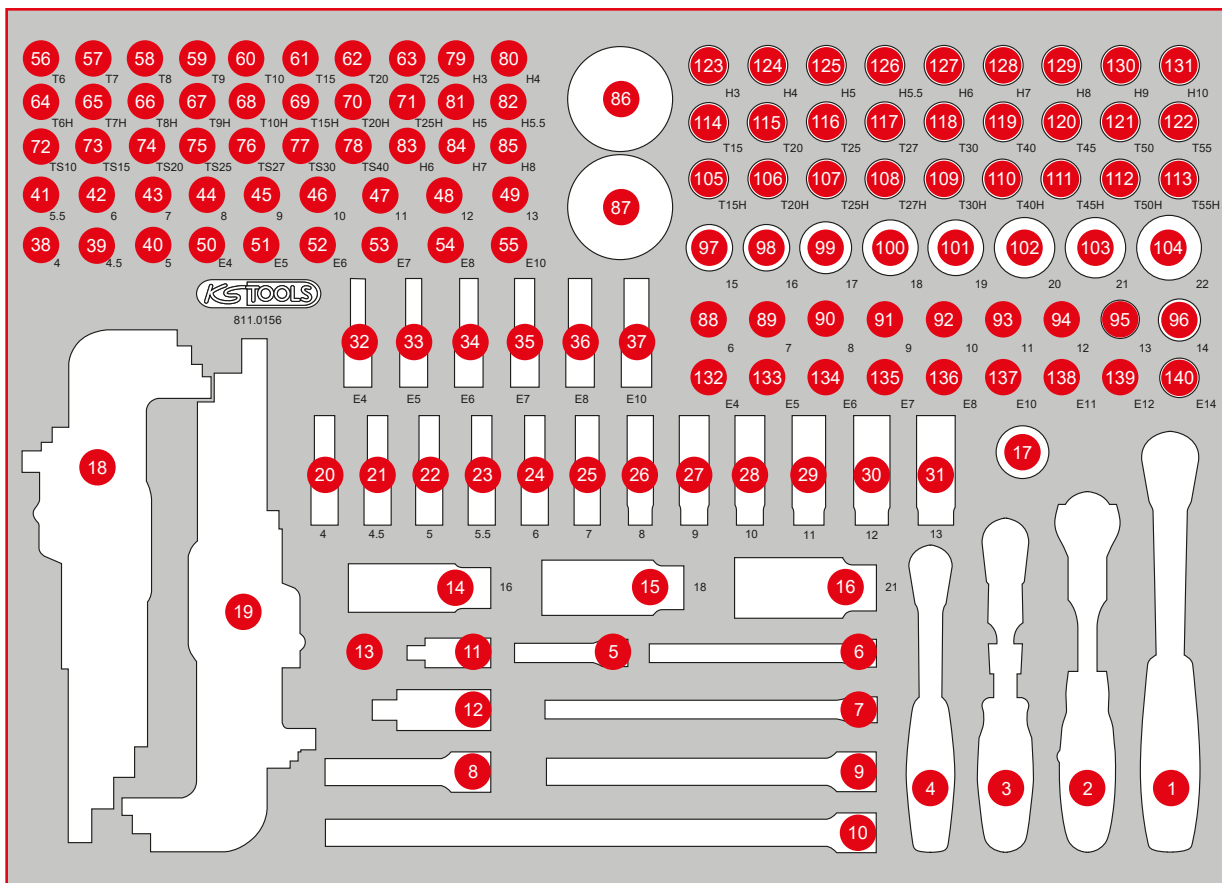

Pos.	Code	Bezeichnung	Teiligkeit	Pos.	Code	Bezeichnung	Teiligkeit	Pos.	Code	Bezeichnung	Teiligkeit
72	911.1701	1/4" Bit-Stecknuss, Fünfstern mit Stirnlochbohrung, TS10	1	95	917.3813	3/8" Sechskant-Stecknuss, 13 mm	1	116	911.3871	3/8" Bit-Stecknuss Torx, T25	1
73	911.1702	1/4" Bit-Stecknuss, Fünfstern mit Stirnlochbohrung, TS15	1	96	917.3814	3/8" Sechskant-Stecknuss, 14 mm	1	117	911.3872	3/8" Bit-Stecknuss Torx, T27	1
74	911.1703	1/4" Bit-Stecknuss, Fünfstern mit Stirnlochbohrung, TS20	1	97	917.3815	3/8" Sechskant-Stecknuss, 15 mm	1	118	911.3873	3/8" Bit-Stecknuss Torx, T30	1
75	911.1704	1/4" Bit-Stecknuss, Fünfstern mit Stirnlochbohrung, TS25	1	98	917.3816	3/8" Sechskant-Stecknuss, 16 mm	1	119	911.3874	3/8" Bit-Stecknuss Torx, T40	1
76	911.1705	1/4" Bit-Stecknuss, Fünfstern mit Stirnlochbohrung, TS27	1	99	917.3817	3/8" Sechskant-Stecknuss, 17 mm	1	120	911.3885	3/8" Bit-Stecknuss Torx, T45	1
77	911.1706	1/4" Bit-Stecknuss, Fünfstern mit Stirnlochbohrung, TS30	1	100	917.3818	3/8" Sechskant-Stecknuss, 18 mm	1	121	911.3884	3/8" Bit-Stecknuss Torx, T50	1
78	911.1707	1/4" Bit-Stecknuss, Fünfstern mit Stirnlochbohrung, TS40	1	101	917.3819	3/8" Sechskant-Stecknuss, 19 mm	1	122	911.3888	3/8" Bit-Stecknuss Torx, T55	1
79	911.1436	1/4" Bit-Stecknuss Innensechskant, 3 mm	1	102	917.3820	3/8" Sechskant-Stecknuss, 20 mm	1	123	911.3863	3/8" Bit-Stecknuss Innensechskant, 3 mm	1
80	911.1437	1/4" Bit-Stecknuss Innensechskant, 4 mm	1	103	917.3821	3/8" Sechskant-Stecknuss, 21 mm	1	124	911.3864	3/8" Bit-Stecknuss Innensechskant, 4 mm	1
81	911.1438	1/4" Bit-Stecknuss Innensechskant, 5 mm	1	104	917.3822	3/8" Sechskant-Stecknuss, 22 mm	1	125	911.3865	3/8" Bit-Stecknuss Innensechskant, 5 mm	1
82	911.14385	1/4" Bit-Stecknuss Innensechskant, 5,5 mm	1	105	911.3961	3/8" Bit-Stecknuss Torx mit Stirnlochbohrung, TB15	1	126	911.38655	3/8" Bit-Stecknuss Innensechskant, 5,5 mm	1
83	911.1439	1/4" Bit-Stecknuss Innensechskant, 6 mm	1	106	911.3962	3/8" Bit-Stecknuss Torx mit Stirnlochbohrung, TB20	1	127	911.3866	3/8" Bit-Stecknuss Innensechskant, 6 mm	1
84	911.1440	1/4" Bit-Stecknuss Innensechskant, 7 mm	1	107	911.3963	3/8" Bit-Stecknuss Torx mit Stirnlochbohrung, TB25	1	128	911.3867	3/8" Bit-Stecknuss Innensechskant, 7 mm	1
85	911.1441	1/4" Bit-Stecknuss Innensechskant, 8 mm	1	108	911.3964	3/8" Bit-Stecknuss Torx mit Stirnlochbohrung, TB27	1	129	911.3868	3/8" Bit-Stecknuss Innensechskant, 8 mm	1
86	914.1410	1/4" Mini-Hand-Umschaltknarre, 72 Zahn	1	109	911.3965	3/8" Bit-Stecknuss Torx mit Stirnlochbohrung, TB30	1	130	917.3969	3/8" Bit-Stecknuss Innensechskant, 9 mm	1
87	914.3810	3/8" Mini-Hand-Umschaltknarre, 72 Zahn	1	110	911.3966	3/8" Bit-Stecknuss Torx mit Stirnlochbohrung, TB40	1	131	917.3857	3/8" Bit-Stecknuss Innensechskant, 10 mm	1
88	917.3806	3/8" Sechskant-Stecknuss, 6 mm	1	111	911.3967	3/8" Bit-Stecknuss Torx mit Stirnlochbohrung, TB45	1	132	911.4338	3/8" Torx-E-Stecknuss, E4	1
89	917.3807	3/8" Sechskant-Stecknuss, 7 mm	1	112	911.3968	3/8" Bit-Stecknuss Torx mit Stirnlochbohrung, TB50	1	133	911.4339	3/8" Torx-E-Stecknuss, E5	1
90	917.3808	3/8" Sechskant-Stecknuss, 8 mm	1	113	911.3969	3/8" Bit-Stecknuss Torx mit Stirnlochbohrung, TB55	1	134	911.4340	3/8" Torx-E-Stecknuss, E6	1
91	917.3809	3/8" Sechskant-Stecknuss, 9 mm	1	114	911.3869	3/8" Bit-Stecknuss Torx, T15	1	135	911.4341	3/8" Torx-E-Stecknuss, E7	1
92	917.3810	3/8" Sechskant-Stecknuss, 10 mm	1	115	911.3870	3/8" Bit-Stecknuss Torx, T20	1	136	911.4342	3/8" Torx-E-Stecknuss, E8	1
93	917.3811	3/8" Sechskant-Stecknuss, 11 mm	1					137	911.4318	3/8" Torx-E-Stecknuss, E10	1
94	917.3812	3/8" Sechskant-Stecknuss, 12 mm	1					138	911.4319	3/8" Torx-E-Stecknuss, E11	1
								139	911.4320	3/8" Torx-E-Stecknuss, E12	1
								140	911.4321	3/8" Torx-E-Stecknuss, E14	1