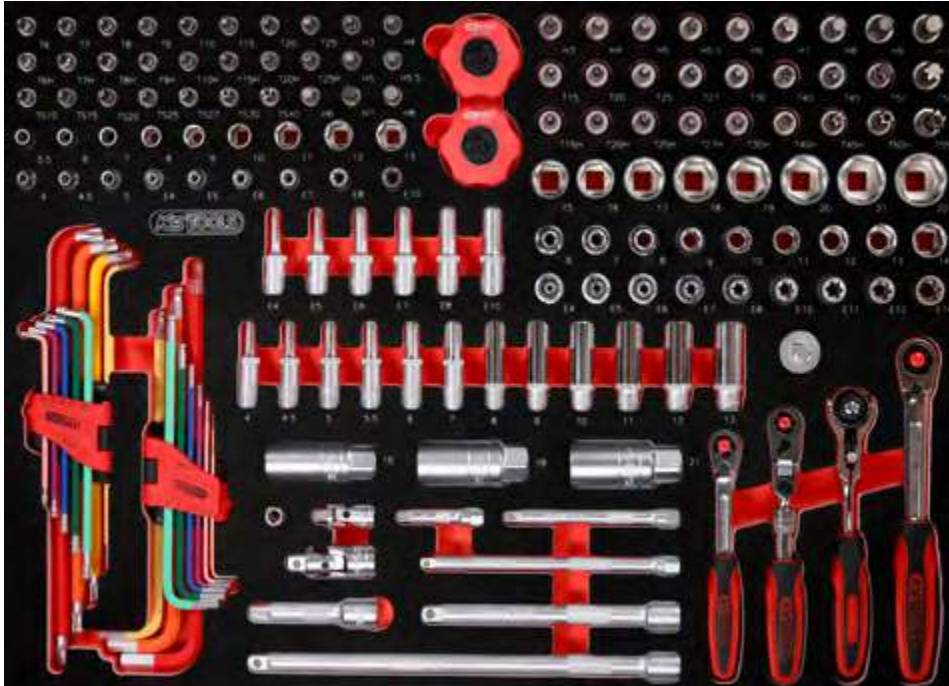

M 1/4" + 3/8" Steckschlüssel-Satz

Pos.	Code	Bezeichnung	Teilligkeit
1	920.3890	3/8" SlimPOWER Umschaltknarre, 72 Zahn	1
2	914.1405	1/4" MODIFI x Mini-T-Griff-Schwenkkopf-Knarre, 72 Zahn	1
3	914.1420	1/4" SlimPOWER Teleskop-Gelenk-Umschaltknarre, 72 Zahn	1
4	920.1490	1/4" SlimPOWER Umschaltknarre, 72 Zahn	1
5	911.1423	1/4" Verlängerung mit Antriebssechskant, 50 mm	1
6	911.1424	1/4" Verlängerung mit Antriebssechskant, 100 mm	1
7	911.1451	1/4" Verlängerung mit Antriebssechskant, 150 mm	1
8	911.3801	3/8" Verlängerung mit Rändelung, 75 mm	1
9	911.3802	3/8" Verlängerung mit Rändelung, 150 mm	1
10	911.3803	3/8" Verlängerung mit Rändelung, 250 mm	1
11	911.1450	1/4" Kardangelen	1
12	911.3850	3/8" Kardangelen	1
13	911.0101	1/4" Stecknuss mit Magnet	1
14	911.3804	3/8" Zündkerzen-Stecknuss, 16 mm	1
15	911.3823	3/8" Zündkerzen-Stecknuss, 18 mm	1
16	911.3805	3/8" Zündkerzen-Stecknuss, 21 mm	1
17	911.3826	3/8" Gleitstück/Reduzieradapter, 1/2" F x 3/8" M	1
18	151.4530	Kugelhkopf-Torx-Winkelstiftschlüssel-Satz, extra lang und 108° abgewinkelt, 9-tlg	9
19	151.4420	Kugelhkopf-Innensechskant-Winkelstiftschlüssel-Satz, extra lang, 9-tlg	9
20	917.1525	1/4" Sechskant-Stecknuss, lang, 4 mm	1
21	917.1526	1/4" Sechskant-Stecknuss, lang, 4,5 mm	1
22	917.1527	1/4" Sechskant-Stecknuss, lang, 5 mm	1