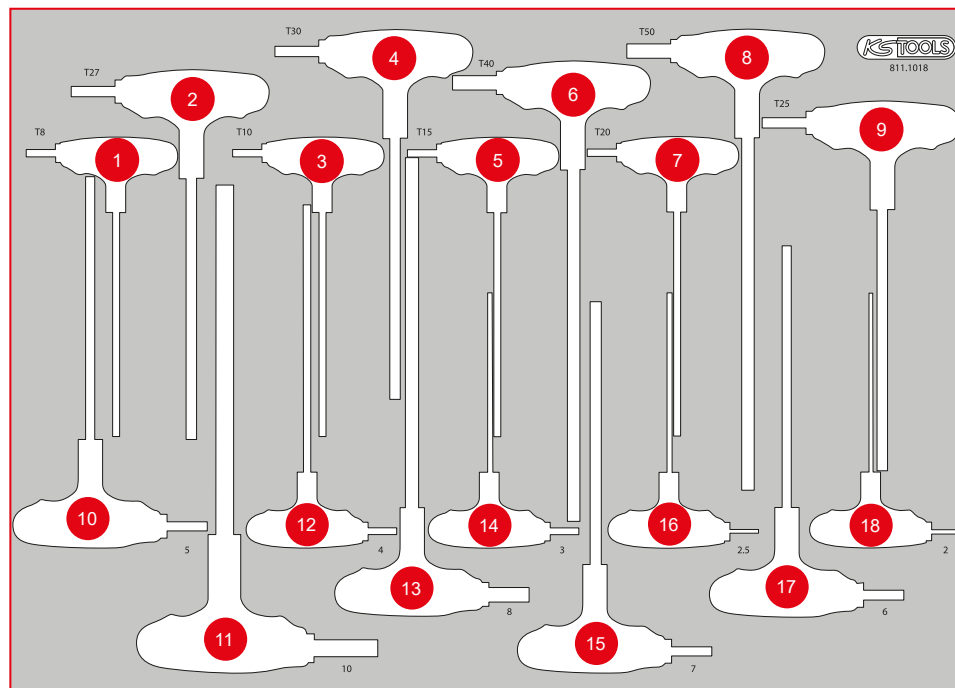

811.1018

M T-Griff-Winkelstiftschlüssel-Satz

P10

P10TC

P15

P20

P30

P35

P45

Pos.	Code	Bezeichnung	Teiligkeit
1	151.2753	T-Griff-Winkelstiftschlüssel Torx Kugelkopf, T8	1
2	151.2759	T-Griff-Winkelstiftschlüssel Torx Kugelkopf, T27	1
3	151.2755	T-Griff-Winkelstiftschlüssel Torx Kugelkopf, T10	1
4	151.2760	T-Griff-Winkelstiftschlüssel Torx Kugelkopf, T30	1
5	151.2756	T-Griff-Winkelstiftschlüssel Torx Kugelkopf, T15	1
6	151.2761	T-Griff-Winkelstiftschlüssel Torx Kugelkopf, T40	1
7	151.2757	T-Griff-Winkelstiftschlüssel Torx Kugelkopf, T20	1
8	151.2853	T-Griff-Winkelstiftschlüssel Torx Kugelkopf, T50	1
9	151.2758	T-Griff-Winkelstiftschlüssel Torx Kugelkopf, T25	1
10	151.8134	T-Griff-Innensechskant-Kugelkopf-Schlüssel, 5 mm	1
11	151.8138	T-Griff-Innensechskant-Kugelkopf-Schlüssel, 10 mm	1
12	151.8133	T-Griff-Innensechskant-Kugelkopf-Schlüssel, 4 mm	1
13	151.8137	T-Griff-Innensechskant-Kugelkopf-Schlüssel, 8 mm	1
14	151.8132	T-Griff-Innensechskant-Kugelkopf-Schlüssel, 3 mm	1
15	151.8136	T-Griff-Innensechskant-Kugelkopf-Schlüssel, 7 mm	1
16	151.8131	T-Griff-Innensechskant-Kugelkopf-Schlüssel, 2,5 mm	1
17	151.8135	T-Griff-Innensechskant-Kugelkopf-Schlüssel, 6 mm	1
18	151.8130	T-Griff-Innensechskant-Kugelkopf-Schlüssel, 2 mm	1

P 10

P 15

P 20

P 25

P 30

P 35

P 40

P 45