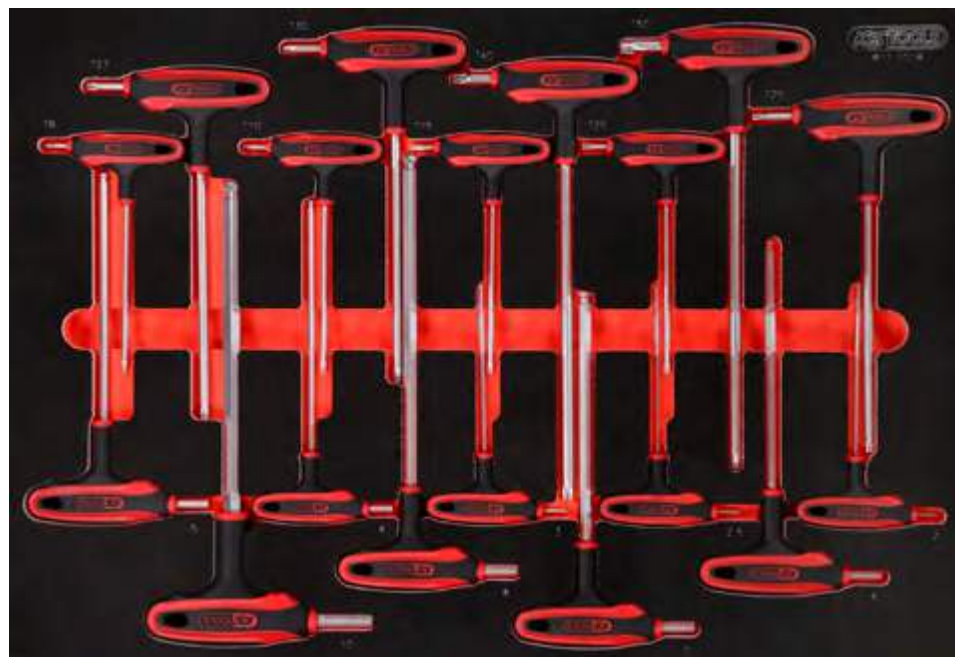

811.1018

M T-Griff-Winkelstiftschlüssel-Satz

P10

P10TC

P15

P20

P30

P35

P45

Pos.	Code	Bezeichnung	Teiligkeit
1	151.2753	T-Griff-Winkelstiftschlüssel Torx Kugelkopf, T8	1
2	151.2759	T-Griff-Winkelstiftschlüssel Torx Kugelkopf, T27	1
3	151.2755	T-Griff-Winkelstiftschlüssel Torx Kugelkopf, T10	1
4	151.2760	T-Griff-Winkelstiftschlüssel Torx Kugelkopf, T30	1
5	151.2756	T-Griff-Winkelstiftschlüssel Torx Kugelkopf, T15	1
6	151.2761	T-Griff-Winkelstiftschlüssel Torx Kugelkopf, T40	1
7	151.2757	T-Griff-Winkelstiftschlüssel Torx Kugelkopf, T20	1
8	151.2853	T-Griff-Winkelstiftschlüssel Torx Kugelkopf, T50	1
9	151.2758	T-Griff-Winkelstiftschlüssel Torx Kugelkopf, T25	1
10	151.8134	T-Griff-Innensechskant-Kugelkopf-Schlüssel, 5 mm	1
11	151.8138	T-Griff-Innensechskant-Kugelkopf-Schlüssel, 10 mm	1
12	151.8133	T-Griff-Innensechskant-Kugelkopf-Schlüssel, 4 mm	1
13	151.8137	T-Griff-Innensechskant-Kugelkopf-Schlüssel, 8 mm	1
14	151.8132	T-Griff-Innensechskant-Kugelkopf-Schlüssel, 3 mm	1
15	151.8136	T-Griff-Innensechskant-Kugelkopf-Schlüssel, 7 mm	1
16	151.8131	T-Griff-Innensechskant-Kugelkopf-Schlüssel, 2,5 mm	1
17	151.8135	T-Griff-Innensechskant-Kugelkopf-Schlüssel, 6 mm	1
18	151.8130	T-Griff-Innensechskant-Kugelkopf-Schlüssel, 2 mm	1

M

L

S

Einzelteile

Zubehör