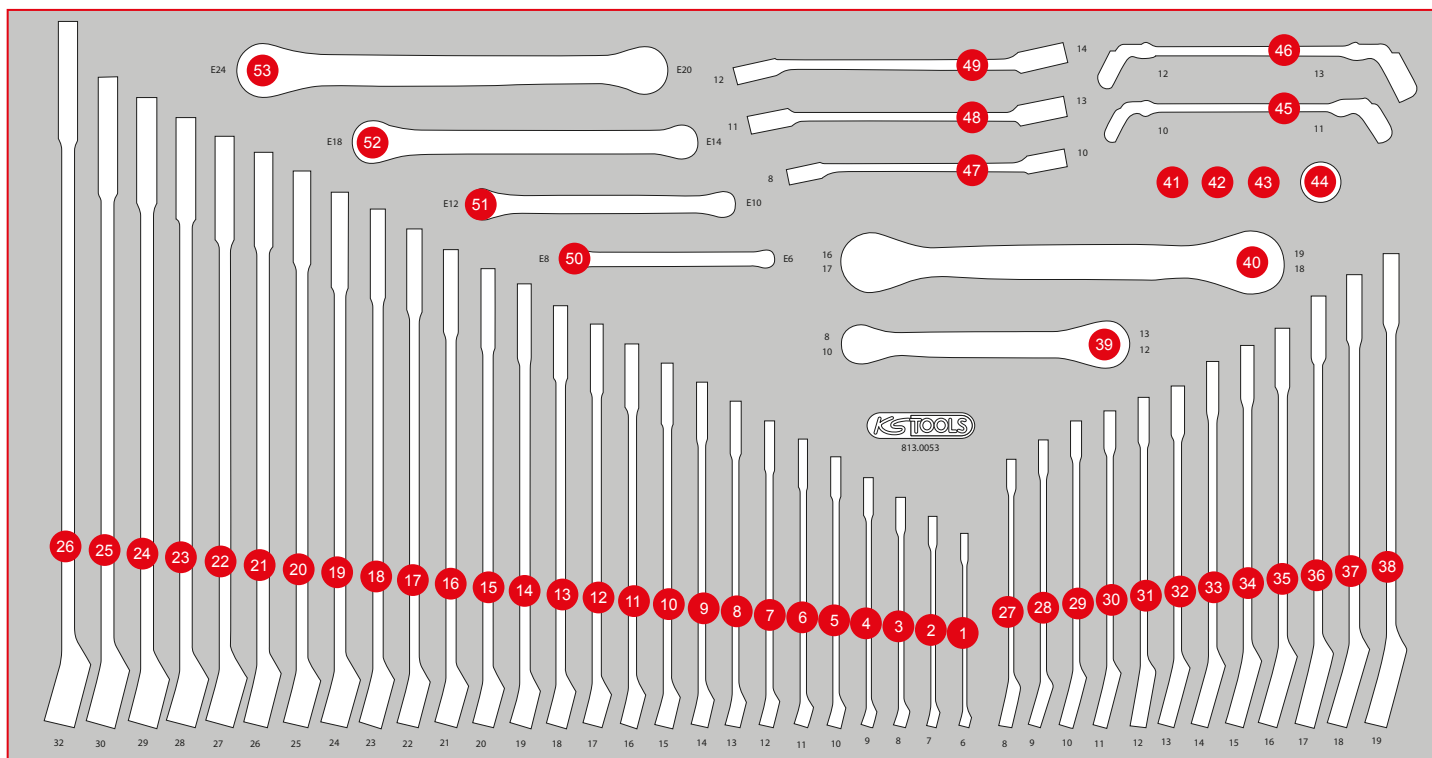

# L Schraubenschlüssel-Satz

755 x 398

P25

Pos.	Code	Bezeichnung	Teilligkeit	Pos.	Code	Bezeichnung	Teilligkeit	Pos.	Code	Bezeichnung	Teilligkeit
1	517.0606	Ringmaulschlüssel, abgewinkelt, 6 mm	1	12	517.0617	Ringmaulschlüssel, abgewinkelt, 17 mm	1	23	517.0628	Ringmaulschlüssel, abgewinkelt, 28 mm	1
2	517.0607	Ringmaulschlüssel, abgewinkelt, 7 mm	1	13	517.0618	Ringmaulschlüssel, abgewinkelt, 18 mm	1	24	517.0629	Ringmaulschlüssel, abgewinkelt, 29 mm	1
3	517.0608	Ringmaulschlüssel, abgewinkelt, 8 mm	1	14	517.0619	Ringmaulschlüssel, abgewinkelt, 19 mm	1	25	517.0630	Ringmaulschlüssel, abgewinkelt, 30 mm	1
4	517.0609	Ringmaulschlüssel, abgewinkelt, 9 mm	1	15	517.0620	Ringmaulschlüssel, abgewinkelt, 20 mm	1	26	517.0632	Ringmaulschlüssel, abgewinkelt, 32 mm	1
5	517.0610	Ringmaulschlüssel, abgewinkelt, 10 mm	1	16	517.0621	Ringmaulschlüssel, abgewinkelt, 21 mm	1	27	503.4608	GEARplus Ratschenringmaulschlüssel, umschaltbar, 8 mm	1
6	517.0611	Ringmaulschlüssel, abgewinkelt, 11 mm	1	17	517.0622	Ringmaulschlüssel, abgewinkelt, 22 mm	1	28	503.4609	GEARplus Ratschenringmaulschlüssel, umschaltbar, 9 mm	1
7	517.0612	Ringmaulschlüssel, abgewinkelt, 12 mm	1	18	517.0623	Ringmaulschlüssel, abgewinkelt, 23 mm	1	29	503.4610	GEARplus Ratschenringmaulschlüssel, umschaltbar, 10 mm	1
8	517.0613	Ringmaulschlüssel, abgewinkelt, 13 mm	1	19	517.0624	Ringmaulschlüssel, abgewinkelt, 24 mm	1	30	503.4611	GEARplus Ratschenringmaulschlüssel, umschaltbar, 11 mm	1
9	517.0614	Ringmaulschlüssel, abgewinkelt, 14 mm	1	20	517.0625	Ringmaulschlüssel, abgewinkelt, 25 mm	1				
10	517.0615	Ringmaulschlüssel, abgewinkelt, 15 mm	1	21	517.0626	Ringmaulschlüssel, abgewinkelt, 26 mm	1				
11	517.0616	Ringmaulschlüssel, abgewinkelt, 16 mm	1	22	517.0627	Ringmaulschlüssel, abgewinkelt, 27 mm	1				