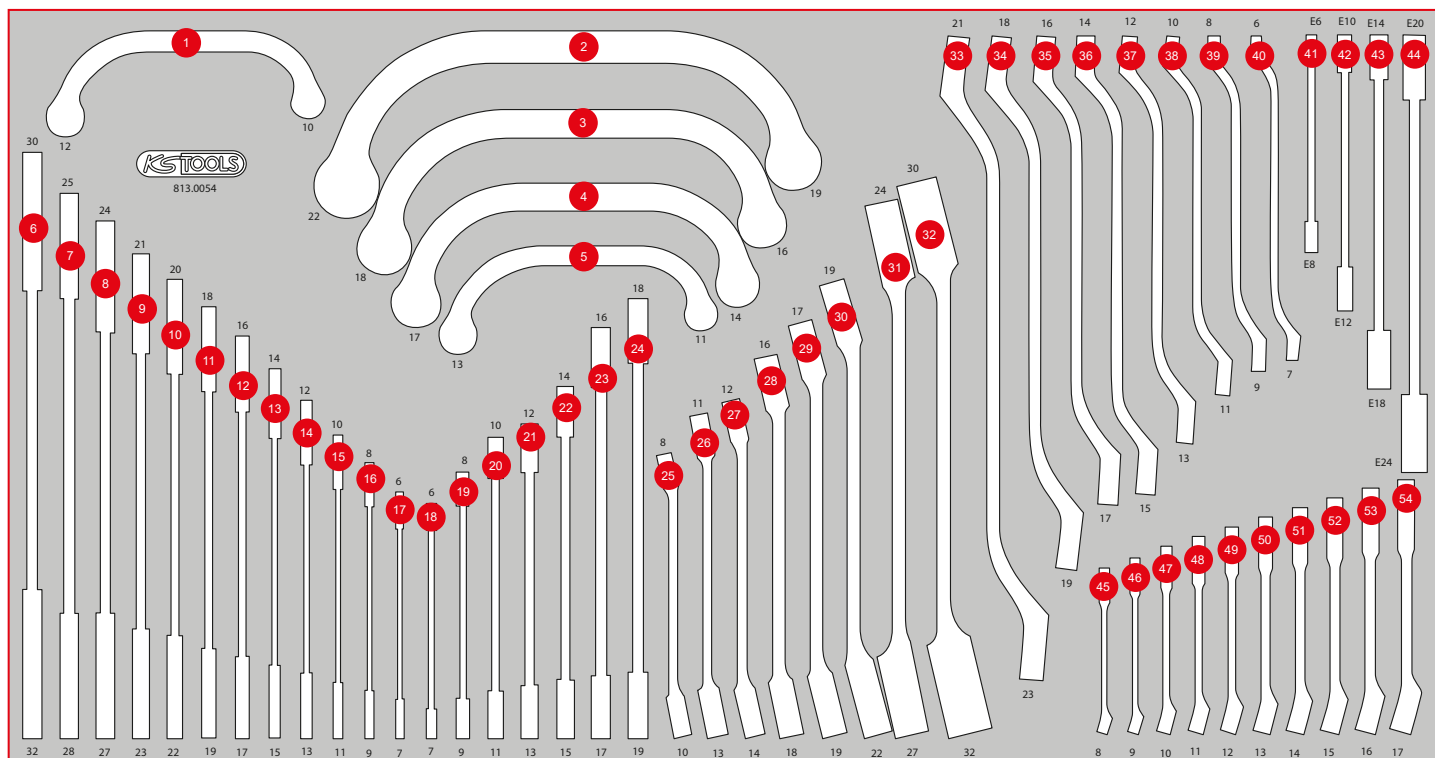

813.0054

L Schraubenschlüssel-Satz

TLG
54

755 x 398

P25

Pos.	Code	Bezeichnung	Teilligkeit
1	518.0852	CHROMEplus Starter- und Blockschlüssel, 10 x 12 mm	1
2	518.0859	CHROMEplus Starter- und Blockschlüssel, 19 x 22 mm	1
3	518.0857	CHROMEplus Starter- und Blockschlüssel, 16 x 18 mm	1
4	518.0856	CHROMEplus Starter- und Blockschlüssel, 14 x 17 mm	1
5	518.0853	CHROMEplus Starter- und Blockschlüssel, 11 x 13 mm	1
6	517.0718	Doppel-Maulschlüssel, 30 x 32 mm	1
7	517.0737	Doppel-Maulschlüssel, 25 x 28 mm	1
8	517.0716	Doppel-Maulschlüssel, 24 x 27 mm	1

Pos.	Code	Bezeichnung	Teilligkeit
9	517.0715	Doppel-Maulschlüssel, 21 x 23 mm	1
10	517.0714	Doppel-Maulschlüssel, 20 x 22 mm	1
11	517.0712	Doppel-Maulschlüssel, 18 x 19 mm	1
12	517.0710	Doppel-Maulschlüssel, 16 x 17 mm	1
13	517.0709	Doppel-Maulschlüssel, 14 x 15 mm	1
14	517.0707	Doppel-Maulschlüssel, 12 x 13 mm	1
15	517.0704	Doppel-Maulschlüssel, 10 x 11 mm	1
16	517.0702	Doppel-Maulschlüssel, 8 x 9 mm	1
17	517.0701	Doppel-Maulschlüssel, 6 x 7 mm	1
18	920.0406	ULTIMATEplus Doppel-Ringschlüssel, 6 x 7 mm	1
19	920.0408	ULTIMATEplus Doppel-Ringschlüssel, 8 x 9 mm	1

Pos.	Code	Bezeichnung	Teilligkeit
20	920.0410	ULTIMATEplus Doppel-Ringschlüssel, 10 x 11 mm	1
21	920.0412	ULTIMATEplus Doppel-Ringschlüssel, 12 x 13 mm	1
22	920.0414	ULTIMATEplus Doppel-Ringschlüssel, 14 x 15 mm	1
23	920.0416	ULTIMATEplus Doppel-Ringschlüssel, 16 x 17 mm	1
24	920.0418	ULTIMATEplus Doppel-Ringschlüssel, 18 x 19 mm	1
25	517.0252	Offener Doppel-Ringschlüssel, abgewinkelt, 8 x 10 mm	1
26	517.9244	Offener Doppel-Ringschlüssel, abgewinkelt, 11 x 13 mm	1