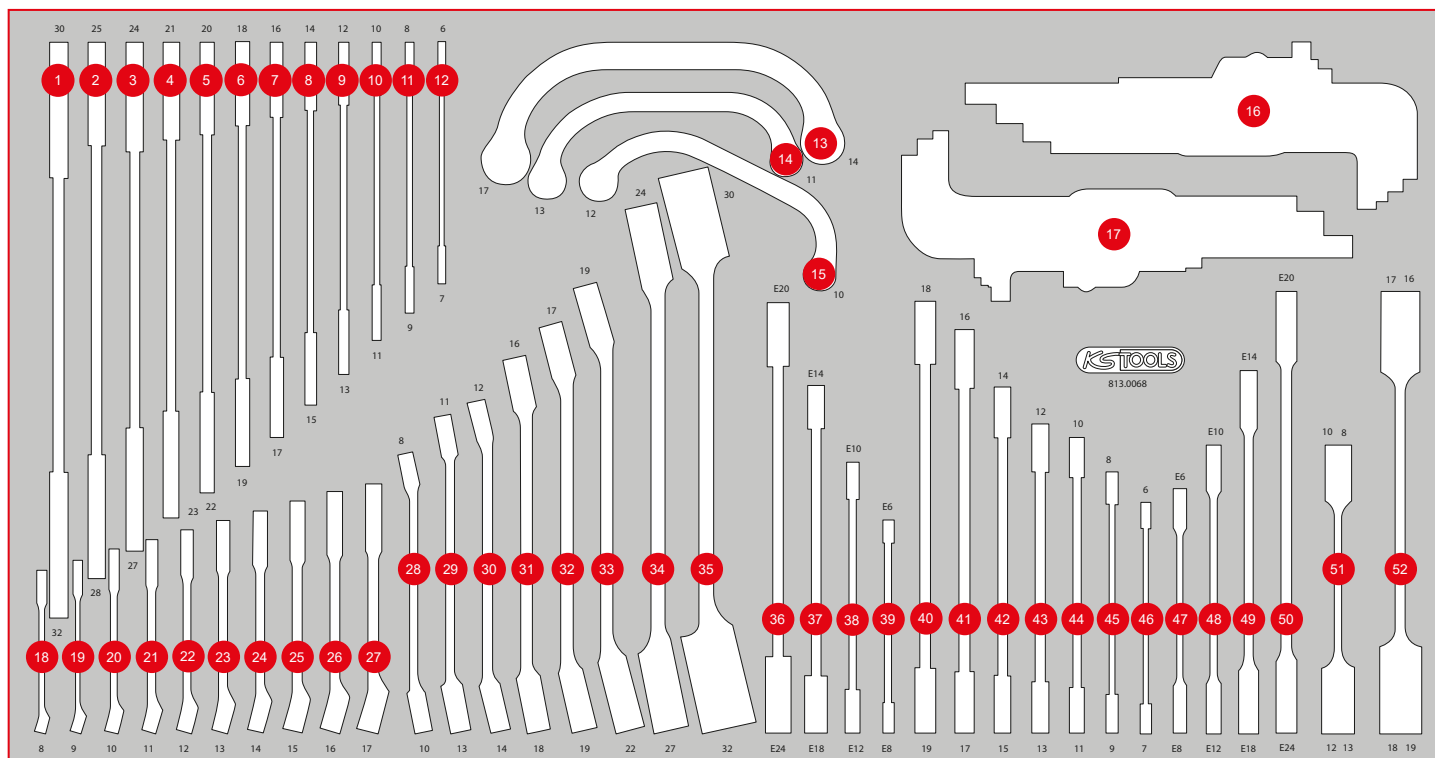

Pos.	Code	Bezeichnung	Teilligkeit	Pos.	Code	Bezeichnung	Teilligkeit	Pos.	Code	Bezeichnung	Teilligkeit
31	517.0263	Offener Doppel-Ringschlüssel, abgewinkelt, 16 x 18 mm	1	39	911.0371	Torx-E-Doppel-Ringschlüssel, E6 x E8	1	46	920.0406	ULTIMATEplus Doppel-Ringschlüssel, 6 x 7 mm	1
32	517.0264	Offener Doppel-Ringschlüssel, abgewinkelt, 17 x 19 mm	1	40	920.0418	ULTIMATEplus Doppel-Ringschlüssel, 18 x 19 mm	1	47	503.4351	GEARplus Torx-E-Doppel-Ratschenringschlüssel, E6 x E8	1
33	517.0266	Offener Doppel-Ringschlüssel, abgewinkelt, 19 x 22 mm	1	41	920.0416	ULTIMATEplus Doppel-Ringschlüssel, 16 x 17 mm	1	48	503.4353	GEARplus Torx-E-Doppel-Ratschenringschlüssel, E10 x E12	1
34	517.0268	Offener Doppel-Ringschlüssel, abgewinkelt, 24 x 27 mm	1	42	920.0414	ULTIMATEplus Doppel-Ringschlüssel, 14 x 15 mm	1	49	503.4355	GEARplus Torx-E-Doppel-Ratschenringschlüssel, E14 x E18	1
35	517.0269	Offener Doppel-Ringschlüssel, abgewinkelt, 30 x 32 mm	1	43	920.0412	ULTIMATEplus Doppel-Ringschlüssel, 12 x 13 mm	1	50	503.4357	GEARplus Torx-E-Doppel-Ratschenringschlüssel, E20 x E24	1
36	911.0376	Torx-E-Doppel-Ringschlüssel, E20 x E24	1	44	920.0410	ULTIMATEplus Doppel-Ringschlüssel, 10 x 11 mm	1	51	503.4656	4 in 1 GEARplus umschaltbar Doppel-Ratschenringschlüssel, 8 x 10 x 12 x 13 mm	1
37	911.0374	Torx-E-Doppel-Ringschlüssel, E14 x E18	1	45	920.0408	ULTIMATEplus Doppel-Ringschlüssel, 8 x 9 mm	1	52	503.4546	4 in 1 GEARplus umschaltbar Doppel-Ratschenringschlüssel, 16 x 17 x 18 x 19 mm	1
38	911.0373	Torx-E-Doppel-Ringschlüssel, E10 x E12	1								