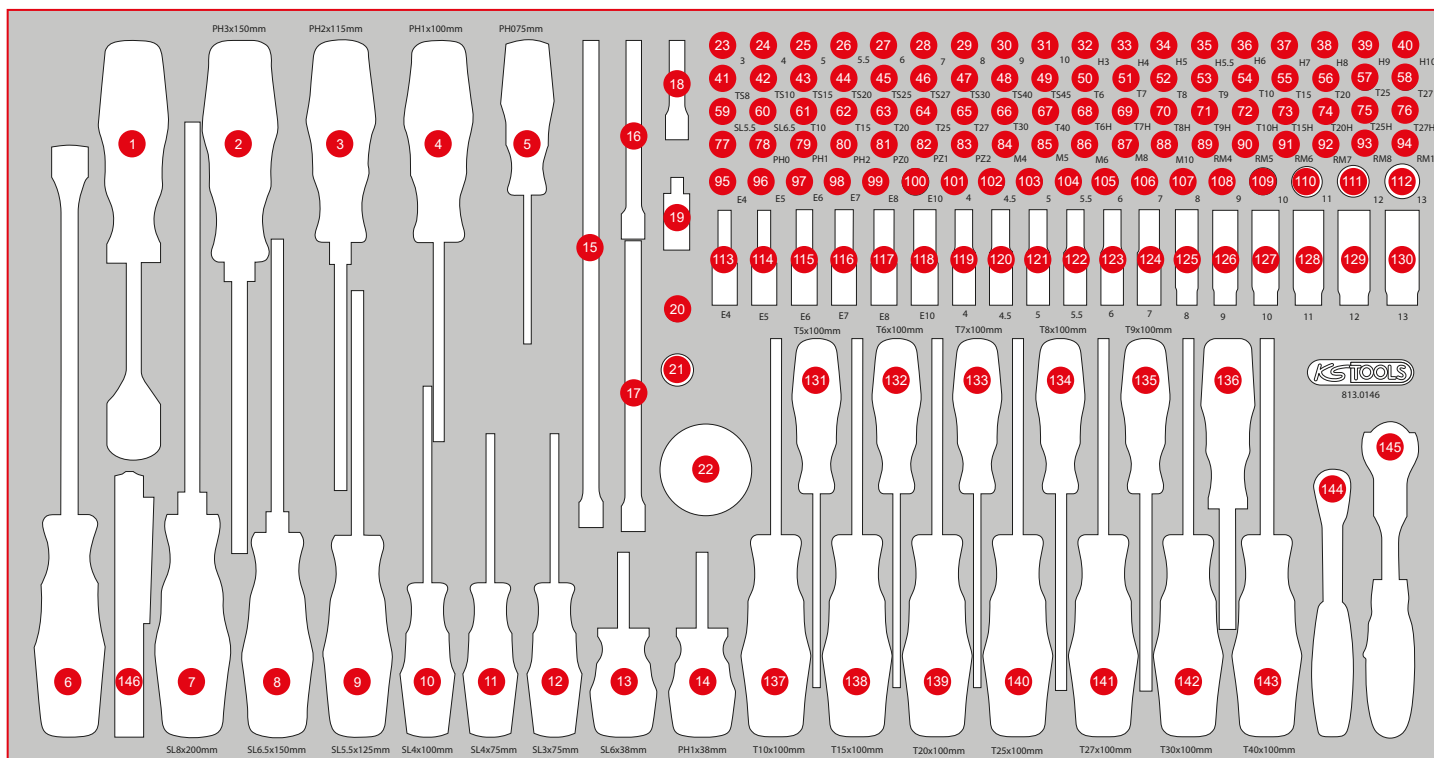

L 1/4" Steckschlüssel- / und Schraubendreher-Satz

755 x 398

P25

Pos.	Code	Bezeichnung	Teiligkeit	Pos.	Code	Bezeichnung	Teiligkeit	Pos.	Code	Bezeichnung	Teiligkeit
1	911.8102	Hebeleisen, 15 x 185 mm	1	20	911.1494	1/4" Vergrößerungsadapter, 1/4"F x 3/8"M	1	43	911.1702	1/4" Bit-Stecknuss, Fünfstern mit Stirnlochbohrung, TS15	1
2	159.1024	ERGOTORQUEplus Schraubendreher, PH3, 265 mm	1	21	911.3897	3/8" Reduzieradapter, 3/8"F x 1/4"M	1	44	911.1703	1/4" Bit-Stecknuss, Fünfstern mit Stirnlochbohrung, TS20	1
3	159.1022	ERGOTORQUEplus Schraubendreher, PH2, 230 mm	1	22	914.1410	1/4" Mini-Hand-Umschaltknarre, 72 Zahn	1	45	911.1704	1/4" Bit-Stecknuss, Fünfstern mit Stirnlochbohrung, TS25	1
4	159.1029	ERGOTORQUEplus Schraubendreher, PH1, 205 mm	1	23	917.2443	1/4" Bit-Stecknuss Innensechskant mit Kugelkopf, 3 mm	1	46	911.1705	1/4" Bit-Stecknuss, Fünfstern mit Stirnlochbohrung, TS27	1
5	159.1027	ERGOTORQUEplus Schraubendreher, PH0, 155 mm	1	24	917.2444	1/4" Bit-Stecknuss Innensechskant mit Kugelkopf, 4 mm	1	47	911.1706	1/4" Bit-Stecknuss, Fünfstern mit Stirnlochbohrung, TS30	1
6	911.8103	Hebeleisen, 18 x 320 mm	1	25	917.2445	1/4" Bit-Stecknuss Innensechskant mit Kugelkopf, 5 mm	1	48	911.1707	1/4" Bit-Stecknuss, Fünfstern mit Stirnlochbohrung, TS40	1
7	159.1011	ERGOTORQUEplus Schlitz-Schraubendreher, 8 mm, 315 mm lang	1	26	917.24455	1/4" Bit-Stecknuss Innensechskant mit Kugelkopf, 5,5 mm	1	49	911.1708	1/4" Bit-Stecknuss, Fünfstern mit Stirnlochbohrung, TS45	1
8	159.1009	ERGOTORQUEplus Schlitz-Schraubendreher, 6,5 mm, 255 mm lang	1	27	917.2446	1/4" Bit-Stecknuss Innensechskant mit Kugelkopf, 6 mm	1	50	911.4407	1/4" Bit-Stecknuss Torx, T6	1
9	159.1006	ERGOTORQUEplus Schlitz-Schraubendreher, 5,5 mm, 230 mm lang	1	28	917.2447	1/4" Bit-Stecknuss Innensechskant mit Kugelkopf, 7 mm	1	51	911.4362	1/4" Bit-Stecknuss Torx, T7	1
10	159.1004	ERGOTORQUEplus Schlitz-Schraubendreher, 4 mm, 180 mm lang	1	29	917.2448	1/4" Bit-Stecknuss Innensechskant mit Kugelkopf, 8 mm	1	52	911.1448	1/4" Bit-Stecknuss Torx, T8	1
11	159.1003	ERGOTORQUEplus Schlitz-Schraubendreher, 4 mm, 155 mm lang	1	30	917.2449	1/4" Bit-Stecknuss Innensechskant mit Kugelkopf, 9 mm	1	53	911.1478	1/4" Bit-Stecknuss Torx, T9	1
12	159.1002	ERGOTORQUEplus Schlitz-Schraubendreher, 3 mm, 155 mm lang	1	31	917.2450	1/4" Bit-Stecknuss Innensechskant mit Kugelkopf, 10 mm	1	54	911.1442	1/4" Bit-Stecknuss Torx, T10	1
13	159.1001	ERGOTORQUEplus Schlitz-Schraubendreher, kurz, 6 mm	1	32	911.1436	1/4" Bit-Stecknuss Innensechskant, 3 mm	1	55	911.1443	1/4" Bit-Stecknuss Torx, T15	1
14	159.1141	ERGOTORQUEplus Schraubendreher, kurz, PH1	1	33	911.1437	1/4" Bit-Stecknuss Innensechskant, 4 mm	1	56	911.1444	1/4" Bit-Stecknuss Torx, T20	1
15	911.1543	1/4" Kipp-Verlängerung mit Antriebssechskant, 250 mm	1	34	911.1438	1/4" Bit-Stecknuss Innensechskant, 5 mm	1	57	911.1445	1/4" Bit-Stecknuss Torx, T25	1
16	911.1424	1/4" Verlängerung mit Antriebssechskant, 100 mm	1	35	911.14385	1/4" Bit-Stecknuss Innensechskant, 5,5 mm	1	58	911.1449	1/4" Bit-Stecknuss Torx, T27	1
17	911.1451	1/4" Verlängerung mit Antriebssechskant, 150 mm	1	36	911.1439	1/4" Bit-Stecknuss Innensechskant, 6 mm	1	59	911.1419	1/4" Bit-Stecknuss Schlitz, 5,5 mm	1
18	911.1423	1/4" Verlängerung mit Antriebssechskant, 50 mm	1	37	911.1440	1/4" Bit-Stecknuss Innensechskant, 7 mm	1	60	917.1421	1/4" Bit-Stecknuss Schlitz, 6,5 mm	1
19	911.1450	1/4" Kardangeln	1	38	911.1441	1/4" Bit-Stecknuss Innensechskant, 8 mm	1	61	911.3771	1/4" Bit-Stecknuss Torx mit Kugelkopf, T10	1
				39	917.1454	1/4" Bit-Stecknuss Innensechskant, 9 mm	1	62	911.3772	1/4" Bit-Stecknuss Torx mit Kugelkopf, T15	1
				40	917.1452	1/4" Bit-Stecknuss Innensechskant, 10 mm	1	63	911.3773	1/4" Bit-Stecknuss Torx mit Kugelkopf, T20	1
				41	917.1578	1/4" Torx Plus Bit-Stecknuß 8IPR	1	64	911.3774	1/4" Bit-Stecknuss Torx mit Kugelkopf, T25	1
				42	911.1701	1/4" Bit-Stecknuss, Fünfstern mit Stirnlochbohrung, TS10	1	65	911.3775	1/4" Bit-Stecknuss Torx mit Kugelkopf, T27	1
								66	911.3776	1/4" Bit-Stecknuss Torx mit Kugelkopf, T30	1
								67	911.3777	1/4" Bit-Stecknuss Torx mit Kugelkopf, T40	1