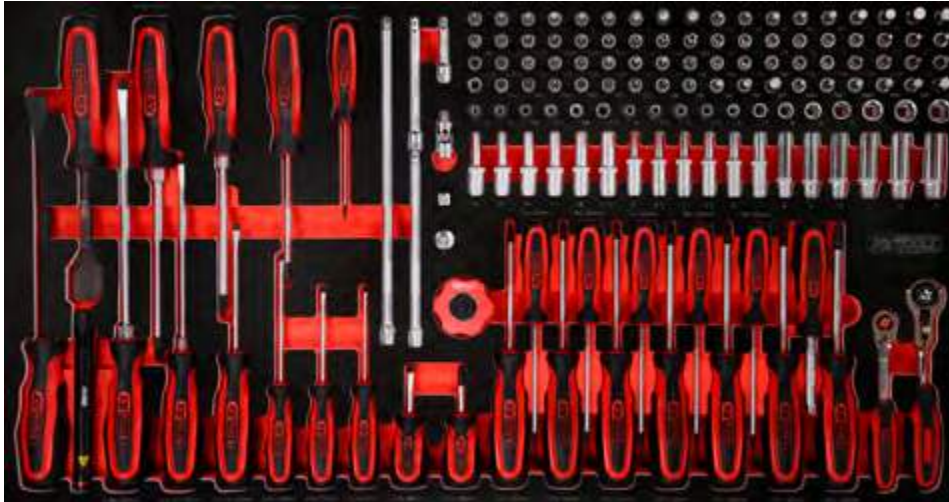

L 1/4" Steckschlüssel- / und Schraubendreher-Satz

755 x 398

P25

Pos.	Code	Bezeichnung	Teiligkeit	Pos.	Code	Bezeichnung	Teiligkeit	Pos.	Code	Bezeichnung	Teiligkeit
1	911.8102	Hebeleisen, 15 x 185 mm	1	20	911.1494	1/4" Vergrößerungsadapter, 1/4"F x 3/8"M	1	43	911.1702	1/4" Bit-Stecknuss, Fünfstern mit Stirnlochbohrung, TS15	1
2	159.1024	ERGOTORQUEplus Schraubendreher, PH3, 265 mm	1	21	911.3897	3/8" Reduzieradapter, 3/8"F x 1/4"M	1	44	911.1703	1/4" Bit-Stecknuss, Fünfstern mit Stirnlochbohrung, TS20	1
3	159.1022	ERGOTORQUEplus Schraubendreher, PH2, 230 mm	1	22	914.1410	1/4" Mini-Hand-Umschaltknarre, 72 Zahn	1	45	911.1704	1/4" Bit-Stecknuss, Fünfstern mit Stirnlochbohrung, TS25	1
4	159.1029	ERGOTORQUEplus Schraubendreher, PH1, 205 mm	1	23	917.2443	1/4" Bit-Stecknuss Innensechskant mit Kugelkopf, 3 mm	1	46	911.1705	1/4" Bit-Stecknuss, Fünfstern mit Stirnlochbohrung, TS27	1
5	159.1027	ERGOTORQUEplus Schraubendreher, PH0, 155 mm	1	24	917.2444	1/4" Bit-Stecknuss Innensechskant mit Kugelkopf, 4 mm	1	47	911.1706	1/4" Bit-Stecknuss, Fünfstern mit Stirnlochbohrung, TS30	1
6	911.8103	Hebeleisen, 18 x 320 mm	1	25	917.2445	1/4" Bit-Stecknuss Innensechskant mit Kugelkopf, 5 mm	1	48	911.1707	1/4" Bit-Stecknuss, Fünfstern mit Stirnlochbohrung, TS40	1
7	159.1011	ERGOTORQUEplus Schlitz-Schraubendreher, 8 mm, 315 mm lang	1	26	917.24455	1/4" Bit-Stecknuss Innensechskant mit Kugelkopf, 5,5 mm	1	49	911.1708	1/4" Bit-Stecknuss, Fünfstern mit Stirnlochbohrung, TS45	1
8	159.1009	ERGOTORQUEplus Schlitz-Schraubendreher, 6,5 mm, 255 mm lang	1	27	917.2446	1/4" Bit-Stecknuss Innensechskant mit Kugelkopf, 6 mm	1	50	911.4407	1/4" Bit-Stecknuss Torx, T6	1
9	159.1006	ERGOTORQUEplus Schlitz-Schraubendreher, 5,5 mm, 230 mm lang	1	28	917.2447	1/4" Bit-Stecknuss Innensechskant mit Kugelkopf, 7 mm	1	51	911.4362	1/4" Bit-Stecknuss Torx, T7	1
10	159.1004	ERGOTORQUEplus Schlitz-Schraubendreher, 4 mm, 180 mm lang	1	29	917.2448	1/4" Bit-Stecknuss Innensechskant mit Kugelkopf, 8 mm	1	52	911.1448	1/4" Bit-Stecknuss Torx, T8	1
11	159.1003	ERGOTORQUEplus Schlitz-Schraubendreher, 4 mm, 155 mm lang	1	30	917.2449	1/4" Bit-Stecknuss Innensechskant mit Kugelkopf, 9 mm	1	53	911.1478	1/4" Bit-Stecknuss Torx, T9	1
12	159.1002	ERGOTORQUEplus Schlitz-Schraubendreher, 3 mm, 155 mm lang	1	31	917.2450	1/4" Bit-Stecknuss Innensechskant mit Kugelkopf, 10 mm	1	54	911.1442	1/4" Bit-Stecknuss Torx, T10	1
13	159.1001	ERGOTORQUEplus Schlitz-Schraubendreher, kurz, 6 mm	1	32	911.1436	1/4" Bit-Stecknuss Innensechskant, 3 mm	1	55	911.1443	1/4" Bit-Stecknuss Torx, T15	1
14	159.1141	ERGOTORQUEplus Schraubendreher, kurz, PH1	1	33	911.1437	1/4" Bit-Stecknuss Innensechskant, 4 mm	1	56	911.1444	1/4" Bit-Stecknuss Torx, T20	1
15	911.1543	1/4" Kipp-Verlängerung mit Antriebssechskant, 250 mm	1	34	911.1438	1/4" Bit-Stecknuss Innensechskant, 5 mm	1	57	911.1445	1/4" Bit-Stecknuss Torx, T25	1
16	911.1424	1/4" Verlängerung mit Antriebssechskant, 100 mm	1	35	911.14385	1/4" Bit-Stecknuss Innensechskant, 5,5 mm	1	58	911.1449	1/4" Bit-Stecknuss Torx, T27	1
17	911.1451	1/4" Verlängerung mit Antriebssechskant, 150 mm	1	36	911.1439	1/4" Bit-Stecknuss Innensechskant, 6 mm	1	59	911.1419	1/4" Bit-Stecknuss Schlitz, 5,5 mm	1
18	911.1423	1/4" Verlängerung mit Antriebssechskant, 50 mm	1	37	911.1440	1/4" Bit-Stecknuss Innensechskant, 7 mm	1	60	917.1421	1/4" Bit-Stecknuss Schlitz, 6,5 mm	1
19	911.1450	1/4" Kardangeln	1	38	911.1441	1/4" Bit-Stecknuss Innensechskant, 8 mm	1	61	911.3771	1/4" Bit-Stecknuss Torx mit Kugelkopf, T10	1
				39	917.1454	1/4" Bit-Stecknuss Innensechskant, 9 mm	1	62	911.3772	1/4" Bit-Stecknuss Torx mit Kugelkopf, T15	1
				40	917.1452	1/4" Bit-Stecknuss Innensechskant, 10 mm	1	63	911.3773	1/4" Bit-Stecknuss Torx mit Kugelkopf, T20	1
				41	917.1578	1/4" Torx Plus Bit-Stecknuß 8IPR	1	64	911.3774	1/4" Bit-Stecknuss Torx mit Kugelkopf, T25	1
				42	911.1701	1/4" Bit-Stecknuss, Fünfstern mit Stirnlochbohrung, TS10	1	65	911.3775	1/4" Bit-Stecknuss Torx mit Kugelkopf, T27	1
								66	911.3776	1/4" Bit-Stecknuss Torx mit Kugelkopf, T30	1
								67	911.3777	1/4" Bit-Stecknuss Torx mit Kugelkopf, T40	1