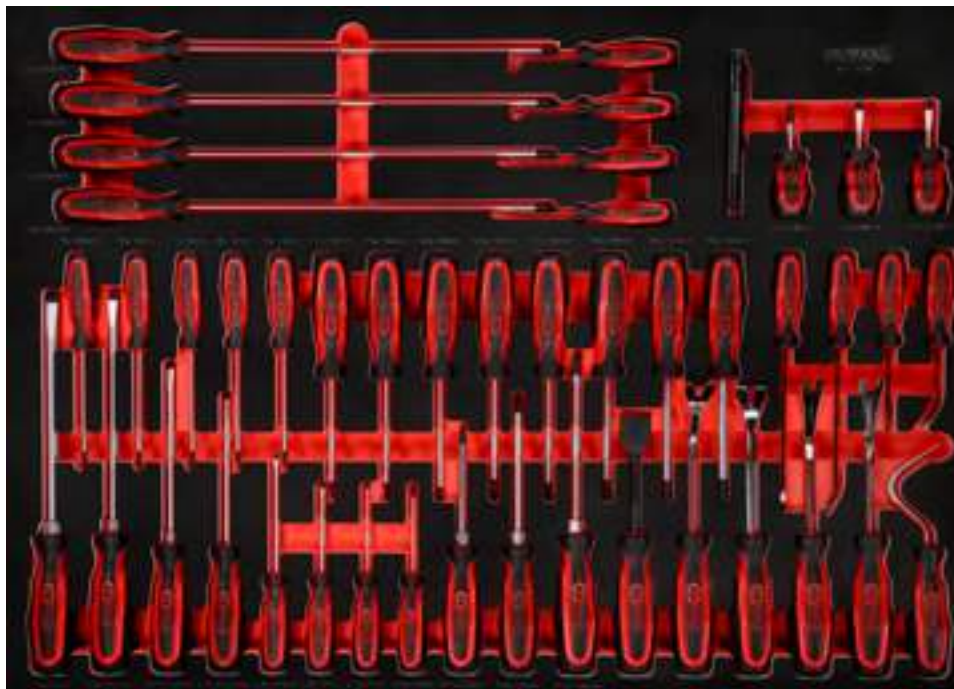

821.0046

XL Schraubendreher-Satz

TLG
46

790 x 568

P20

P30

P45

Pos.	Code	Bezeichnung	Teilligkeit
1	159.1261	ERGOTORQUEplus Schraubendreher, T20, lang	1
2	159.1262	ERGOTORQUEplus Schraubendreher, T25, lang	1
3	159.1263	ERGOTORQUEplus Schraubendreher, T27, lang	1
4	159.1264	ERGOTORQUEplus Schraubendreher, T30, lang	1
5	550.1048	Hakenwerkzeug, 90° abgeknickt	1
6	550.1049	Hakenwerkzeug, 135° gebogen	1
7	550.1047	Hakenwerkzeug, 45° abgeknickt	1

Pos.	Code	Bezeichnung	Teilligkeit
8	550.1046	Hakenwerkzeug, gerade	1
9	150.4370	perfectLight Taschenlampe 85 Lumen	1
10	159.1026	ERGOTORQUEplus Schraubendreher, kurz, PH2	1
11	159.1001	ERGOTORQUEplus Schlitz-Schraubendreher, kurz, 6 mm	1
12	159.1123	ERGOTORQUEplus Schlitz-Schraubendreher, kurz, 6,5 mm	1
13	159.1133	ERGOTORQUEplus Schraubendreher, T5	1
14	159.1134	ERGOTORQUEplus Schraubendreher, T6	1
15	159.1135	ERGOTORQUEplus Schraubendreher, T7	1