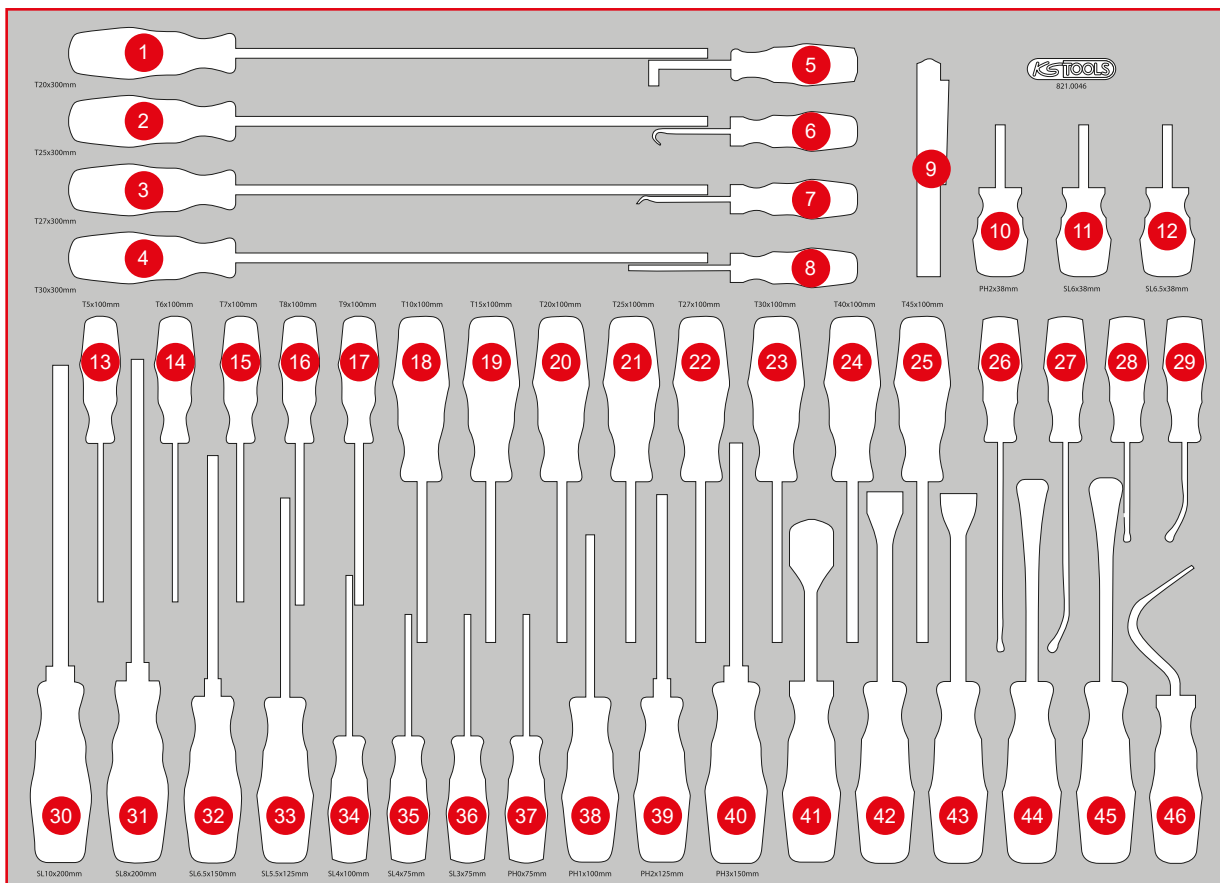

Pos.	Code	Bezeichnung	Teilligkeit	Pos.	Code	Bezeichnung	Teilligkeit	Pos.	Code	Bezeichnung	Teilligkeit
26	140.2612	Türverkleidungs-Lösehebel 3 x 133 mm	1	33	159.1006	ERGOTORQUEplus Schlitz-Schraubendreher, 5,5 mm, 230 mm lang	1	39	159.1022	ERGOTORQUEplus Schraubendreher, PH2, 230 mm	1
27	140.2614	Türverkleidungs-Lösehebel 3 x 133 mm, gebogen	1	34	159.1004	ERGOTORQUEplus Schlitz-Schraubendreher, 4 mm, 180 mm lang	1	40	159.1024	ERGOTORQUEplus Schraubendreher, PH3, 265 mm	1
28	140.2611	Türverkleidungs-Lösehebel 3 x 63 mm	1	35	159.1003	ERGOTORQUEplus Schlitz-Schraubendreher, 4 mm, 155 mm lang	1	41	907.2232	Dichtungsschaber, 25 x 200 mm	1
29	140.2613	Türverkleidungs-Lösehebel 3 x 63 mm, gebogen	1	36	159.1002	ERGOTORQUEplus Schlitz-Schraubendreher, 3 mm, 155 mm lang	1	42	140.2616	Clip-Löser, kurz 7,5 mm	1
30	159.1012	ERGOTORQUEplus Schlitz-Schraubendreher, 10 mm, 315 mm lang	1	37	159.1027	ERGOTORQUEplus Schraubendreher, PH0, 155 mm	1	43	140.2615	Clip-Löser, kurz 9 mm	1
31	159.1011	ERGOTORQUEplus Schlitz-Schraubendreher, 8 mm, 315 mm lang	1	38	159.1029	ERGOTORQUEplus Schraubendreher, PH1, 205 mm	1	44	140.2371	Clip-Löser kurz, Länge 245 mm, Öffnung 4 mm	1
32	159.1009	ERGOTORQUEplus Schlitz-Schraubendreher, 6,5 mm, 255 mm lang	1					45	140.2373	Clip-Löser kurz, Länge 245 mm, Öffnung 10 mm	1
								46	550.1073	Hakenwerkzeug groß, Sichelform	1