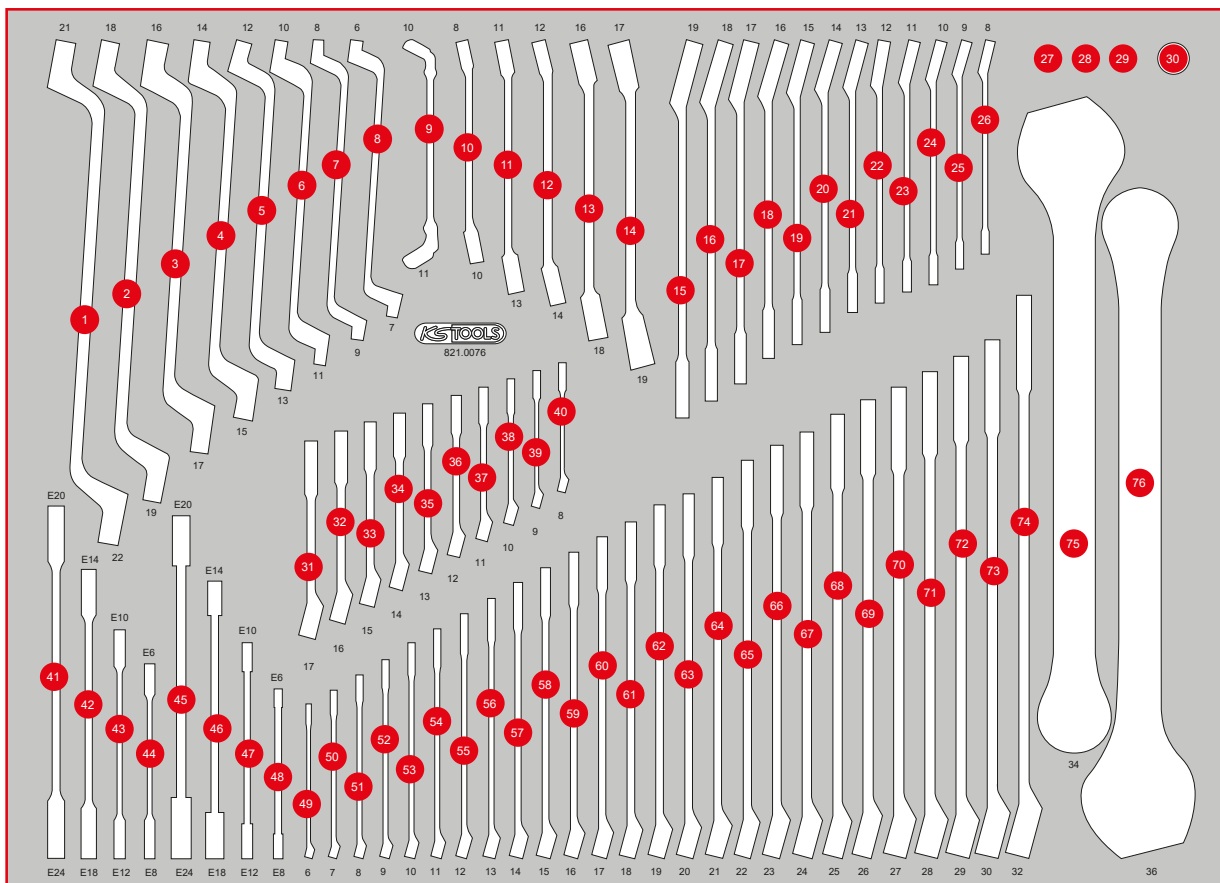

Pos.	Code	Bezeichnung	Teilligkeit	Pos.	Code	Bezeichnung	Teilligkeit	Pos.	Code	Bezeichnung	Teilligkeit
35	518.0013	CHROMEplus Ringmaulschlüssel, kurz, 13 mm	1	47	911.0373	Torx-E-Doppel-Ringschlüssel, E10 x E12	1	62	517.0619	Ringmaulschlüssel, abgewinkelt, 19 mm	1
36	518.0012	CHROMEplus Ringmaulschlüssel, kurz, 12 mm	1	48	911.0371	Torx-E-Doppel-Ringschlüssel, E6 x E8	1	63	517.0620	Ringmaulschlüssel, abgewinkelt, 20 mm	1
37	518.0011	CHROMEplus Ringmaulschlüssel, kurz, 11 mm	1	49	517.0606	Ringmaulschlüssel, abgewinkelt, 6 mm	1	64	517.0621	Ringmaulschlüssel, abgewinkelt, 21 mm	1
38	518.0010	CHROMEplus Ringmaulschlüssel, kurz, 10 mm	1	50	517.0607	Ringmaulschlüssel, abgewinkelt, 7 mm	1	65	517.0622	Ringmaulschlüssel, abgewinkelt, 22 mm	1
39	518.0008	CHROMEplus Ringmaulschlüssel, kurz, 9 mm	1	51	517.0608	Ringmaulschlüssel, abgewinkelt, 8 mm	1	66	517.0623	Ringmaulschlüssel, abgewinkelt, 23 mm	1
40	518.0007	CHROMEplus Ringmaulschlüssel, kurz, 8 mm	1	52	517.0609	Ringmaulschlüssel, abgewinkelt, 9 mm	1	67	517.0624	Ringmaulschlüssel, abgewinkelt, 24 mm	1
41	503.4357	GEARplus Torx-E-Doppel-Ratschenring-schlüssel, E20 x E24	1	53	517.0610	Ringmaulschlüssel, abgewinkelt, 10 mm	1	68	517.0625	Ringmaulschlüssel, abgewinkelt, 25 mm	1
42	503.4355	GEARplus Torx-E-Doppel-Ratschenring-schlüssel, E14 x E18	1	54	517.0611	Ringmaulschlüssel, abgewinkelt, 11 mm	1	69	517.0626	Ringmaulschlüssel, abgewinkelt, 26 mm	1
43	503.4353	GEARplus Torx-E-Doppel-Ratschenring-schlüssel, E10 x E12	1	55	517.0612	Ringmaulschlüssel, abgewinkelt, 12 mm	1	70	517.0627	Ringmaulschlüssel, abgewinkelt, 27 mm	1
44	503.4351	GEARplus Torx-E-Doppel-Ratschenring-schlüssel, E6 x E8	1	56	517.0613	Ringmaulschlüssel, abgewinkelt, 13 mm	1	71	517.0628	Ringmaulschlüssel, abgewinkelt, 28 mm	1
45	911.0376	Torx-E-Doppel-Ringschlüssel, E20 x E24	1	57	517.0614	Ringmaulschlüssel, abgewinkelt, 14 mm	1	72	517.0629	Ringmaulschlüssel, abgewinkelt, 29 mm	1
46	911.0374	Torx-E-Doppel-Ringschlüssel, E14 x E18	1	58	517.0615	Ringmaulschlüssel, abgewinkelt, 15 mm	1	73	517.0630	Ringmaulschlüssel, abgewinkelt, 30 mm	1
				59	517.0616	Ringmaulschlüssel, abgewinkelt, 16 mm	1	74	517.0632	Ringmaulschlüssel, abgewinkelt, 32 mm	1
				60	517.0617	Ringmaulschlüssel, abgewinkelt, 17 mm	1	75	517.0634	Ringmaulschlüssel, abgewinkelt, 34 mm	1
				61	517.0618	Ringmaulschlüssel, abgewinkelt, 18 mm	1	76	517.0636	Ringmaulschlüssel, abgewinkelt, 36 mm	1