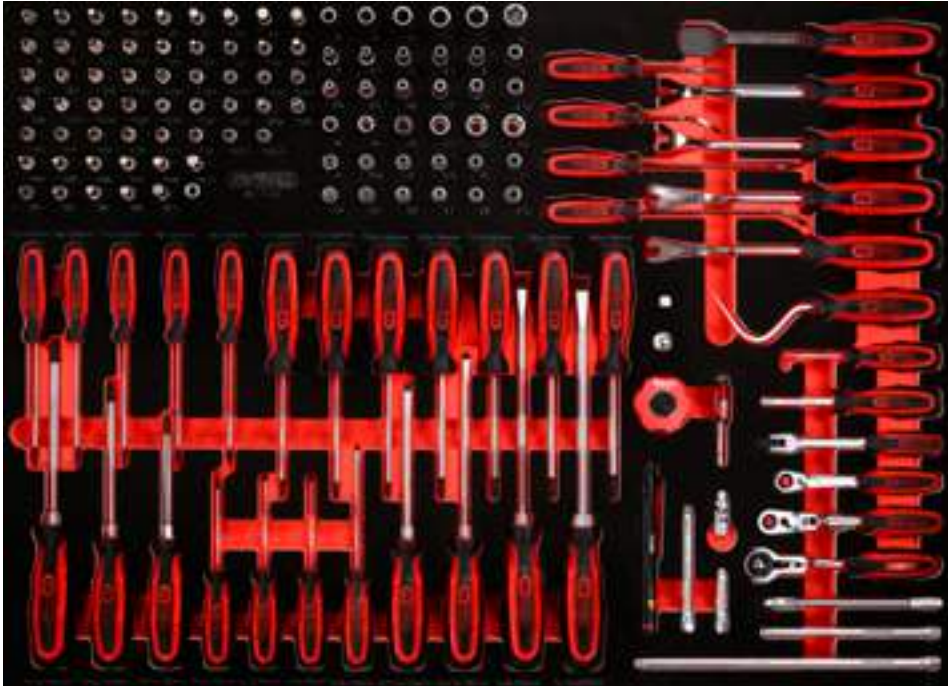

XL 1/4" Steckschlüssel- / und Schraubendreher-Satz

142

790 x 568

P20

P30

P45