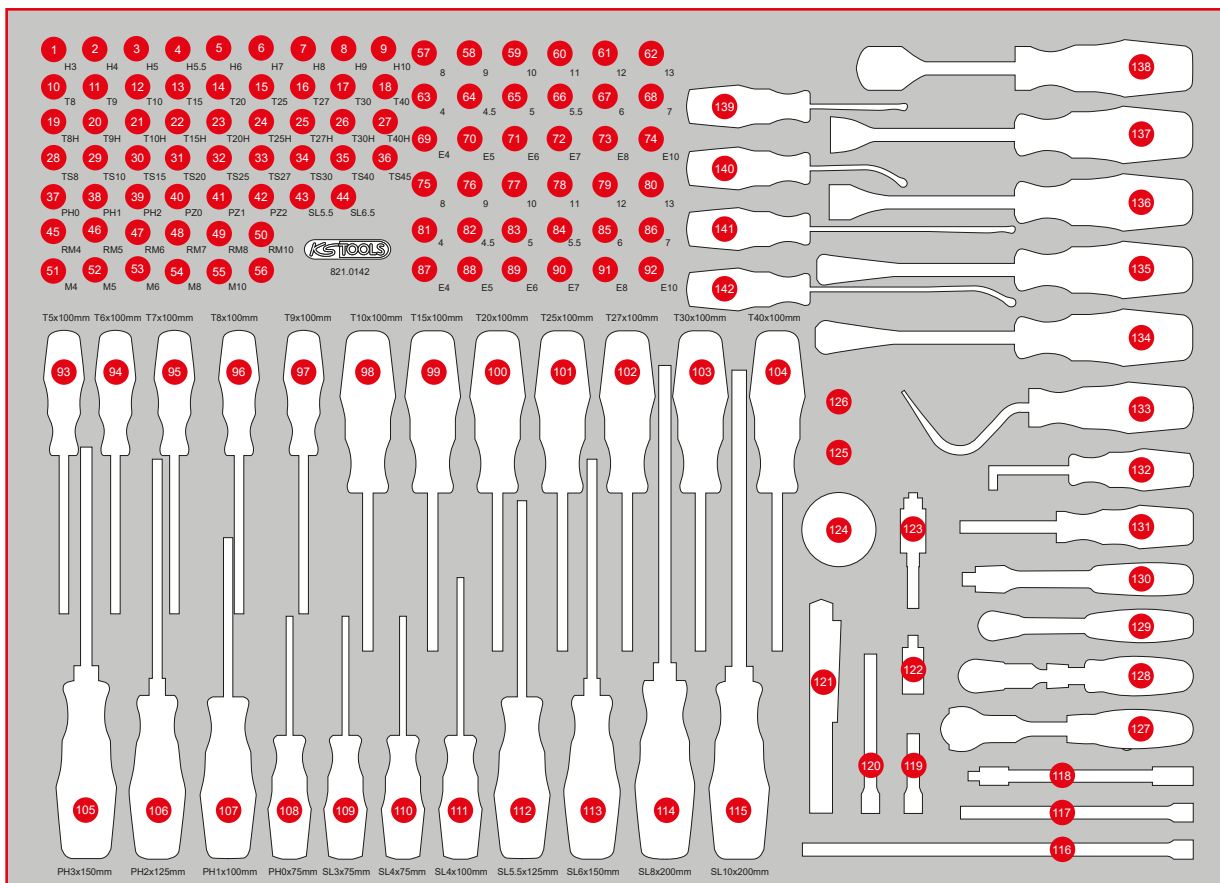

XL 1/4" Steckschlüssel- / und Schraubendreher-Satz

142

790 x 568

P20

P30

P45

Pos.	Code	Bezeichnung	Teilligkeit	Pos.	Code	Bezeichnung	Teilligkeit	Pos.	Code	Bezeichnung	Teilligkeit
1	911.1436	1/4" Bit-Stecknuss Innen6kant, 3 mm	1	28	917.1578	1/4" Bit-Stecknuss, Fünfstern mit Stirnlochbohrung, TS8	1	55	917.1546	1/4" Bit-Stecknuss XZN, M10	1
2	911.1437	1/4" Bit-Stecknuss Innen6kant, 4 mm	1	29	911.1701	1/4" Bit-Stecknuss 5stern m. Bohrung, TS10	1	56	911.0101	1/4" Stecknuss mit Magnet	1
3	911.1438	1/4" Bit-Stecknuss Innen6kant, 5 mm	1	30	911.1702	1/4" Bit-Stecknuss 5stern m. Bohrung, TS15	1	57	917.1428	1/4" 6kant-Stecknuss, lang, 8 mm	1
4	911.14385	1/4" Bit-Stecknuss Innen6kant, 5,5 mm	1	31	911.1703	1/4" Bit-Stecknuss 5stern m. Bohrung, TS20	1	58	917.1429	1/4" 6kant-Stecknuss, lang, 9 mm	1
5	911.1439	1/4" Bit-Stecknuss Innen6kant, 6 mm	1	32	911.1704	1/4" Bit-Stecknuss 5stern m. Bohrung, TS25	1	59	917.1430	1/4" 6kant-Stecknuss, lang, 10 mm	1
6	911.1440	1/4" Bit-Stecknuss Innen6kant, 7 mm	1	33	911.1705	1/4" Bit-Stecknuss 5stern m. Bohrung, TS27	1	60	917.1431	1/4" 6kant-Stecknuss, lang, 11 mm	1
7	911.1441	1/4" Bit-Stecknuss Innen6kant, 8 mm	1	34	911.1706	1/4" Bit-Stecknuss 5stern m. Bohrung, TS30	1	61	917.1432	1/4" 6kant-Stecknuss, lang, 12 mm	1
8	917.1454	1/4" Bit-Stecknuss Innen6kant, 9 mm	1	35	911.1707	1/4" Bit-Stecknuss 5stern m. Bohrung, TS40	1	62	917.1433	1/4" 6kant-Stecknuss, lang, 13 mm	1
9	917.1452	1/4" Bit-Stecknuss f. Innen6kant-Schrauben, 10 mm	1	36	911.1708	1/4" Bit-Stecknuss 5stern m. Bohrung, TS45	1	63	917.1525	1/4" 6kant-Stecknuss, lang, 4 mm	1
10	911.1448	1/4" Bit-Stecknuss TX, T8	1	37	911.1482	1/4" Bit-Stecknuss, PH0	1	64	917.1526	1/4" 6kant-Stecknuss, lang, 4,5 mm	1
11	911.1478	1/4" Bit-Stecknuss TX, T9	1	38	911.1415	1/4" Bit-Stecknuss, PH1	1	65	917.1527	1/4" 6kant-Stecknuss, lang, 5 mm	1
12	911.1442	1/4" Bit-Stecknuss TX, T10	1	39	911.1416	1/4" Bit-Stecknuss, PH2	1	66	917.1528	1/4" 6kant-Stecknuss, lang, 5,5 mm	1
13	911.1443	1/4" Bit-Stecknuss TX, T15	1	40	911.1483	1/4" Bit-Stecknuss, PZ0	1	67	917.1426	1/4" 6kant-Stecknuss, lang, 6 mm	1
14	911.1444	1/4" Bit-Stecknuss TX, T20	1	41	911.1401	1/4" Bit-Stecknuss, PZ1	1	68	917.1427	1/4" 6kant-Stecknuss, lang, 7 mm	1
15	911.1445	1/4" Bit-Stecknuss TX, T25	1	42	911.1402	1/4" Bit-Stecknuss, PZ2	1	69	917.2401	1/4 CLASSIC TX-E-Stecknuss, lang, E4	1
16	911.1449	1/4" Bit-Stecknuss TX, T27	1	43	911.1419	1/4" Bit-Stecknuss Schlitz, 5,5 mm	1	70	917.2402	1/4 CLASSIC TX-E-Stecknuss, lang, E5	1
17	911.1446	1/4" Bit-Stecknuss TX, T30	1	44	917.1421	1/4" Bit-Stecknuss Schlitz, 6,5 mm	1	71	917.2403	1/4 CLASSIC TX-E-Stecknuss, lang, E6	1
18	911.1447	1/4" Bit-Stecknuss TX, T40	1	45	917.1584	1/4" RIBE Stecknuss M4S	1	72	917.2404	1/4 CLASSIC TX-E-Stecknuss, lang, E7	1
19	911.1461	1/4" Bit-Stecknuss TX m. Bohrung, TB8	1	46	917.1585	1/4" RIBE Stecknuss M5S	1	73	917.2405	1/4 CLASSIC TX-E-Stecknuss, lang, E8	1
20	911.1485	1/4" Bit-Stecknuss TX m. Bohrung, TB9	1	47	917.1586	1/4" RIBE Stecknuss M6S	1	74	917.2406	1/4 CLASSIC TX-E-Stecknuss, lang, E10	1
21	911.1462	1/4" Bit-Stecknuss TX m. Bohrung, TB10	1	48	917.1587	1/4" RIBE Stecknuss M7S	1	75	917.1408	1/4" 6kant-Stecknuss, 8 mm	1
22	911.1463	1/4" Bit-Stecknuss TX m. Bohrung, TB15	1	49	917.1588	1/4" RIBE Stecknuss M8S	1	76	917.1409	1/4" 6kant-Stecknuss, 9 mm	1
23	911.1464	1/4" Bit-Stecknuss TX m. Bohrung, TB20	1	50	917.1590	1/4" RIBE Stecknuss M10S	1	77	917.1410	1/4" 6kant-Stecknuss, 10 mm	1
24	911.1465	1/4" Bit-Stecknuss TX m. Bohrung, TB25	1	51	917.1541	1/4" Bit-Stecknuss XZN, M4	1	78	917.1411	1/4" 6kant-Stecknuss, 11 mm	1
25	911.1466	1/4" Bit-Stecknuss TX m. Bohrung, TB27	1	52	917.1542	1/4" Bit-Stecknuss XZN, M5	1	79	917.1412	1/4" 6kant-Stecknuss, 12 mm	1
26	911.1467	1/4" Bit-Stecknuss TX m. Bohrung, TB30	1	53	917.1543	1/4" Bit-Stecknuss XZN, M6	1	80	917.1413	1/4" 6kant-Stecknuss, 13 mm	1
27	911.1468	1/4" Bit-Stecknuss TX m. Bohrung, TB40	1	54	917.1545	1/4" Bit-Stecknuss XZN, M8	1	81	917.1404	1/4" 6kant-Stecknuss, 4 mm	1
								82	917.14045	1/4" 6kant-Stecknuss, 4,5 mm	1