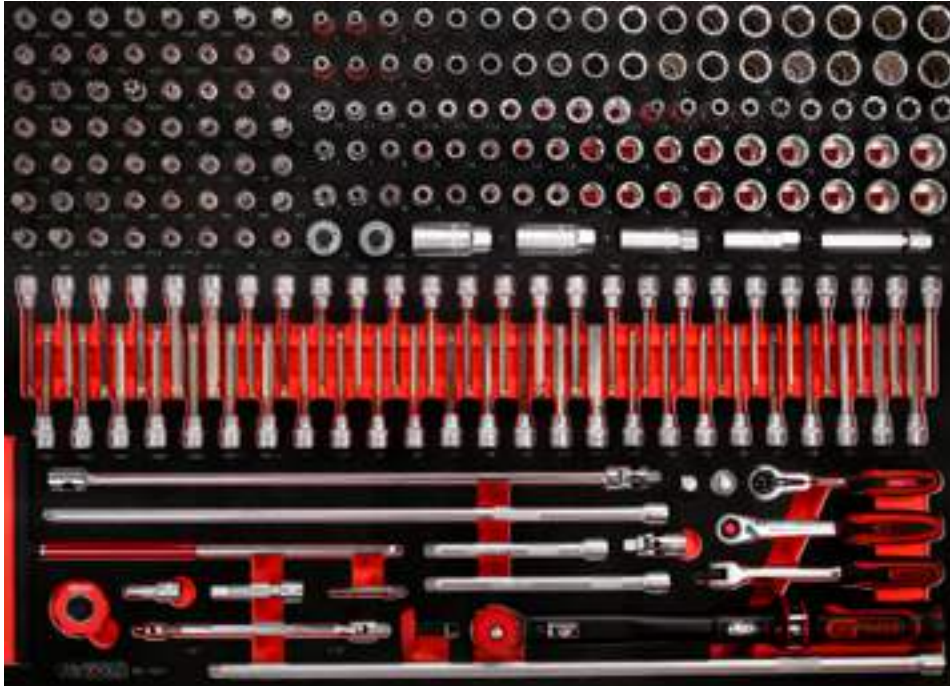

# XL 3/8" Steckschlüssel-Satz

790 x 568

P20

P30

P45

Pos.	Code	Bezeichnung	Teilligkeit	Pos.	Code	Bezeichnung	Teilligkeit	Pos.	Code	Bezeichnung	Teilligkeit
1	917.3921	3/8" RIBE® Bit-Stecknuss, M4	1	39	911.3868	3/8" Bit-Stecknuss Innen6kant, 8 mm	1	76	917.3855	3/8" 12-kant-Stecknuss, lang, 8 mm	1
2	917.3922	3/8" RIBE® Bit-Stecknuss, M5	1	40	917.3969	3/8" Bit-Stecknuss Innen6kant, 9 mm	1	77	917.3856	3/8" 12-kant-Stecknuss, lang, 9 mm	1
3	917.3923	3/8" RIBE® Bit-Stecknuss, M6	1	41	917.3857	3/8" Bit-Stecknuss Innen6kant, 10 mm	1	78	917.3970	3/8" 12-kant-Stecknuss, lang, 10 mm	1
4	917.3924	3/8" RIBE® Bit-Stecknuss, M7	1	42	917.3992	3/8" Bit-Stecknuss Innen6kant, 11 mm	1	79	917.3971	3/8" 12-kant-Stecknuss, lang, 11 mm	1
5	917.3925	3/8" RIBE® Bit-Stecknuss, M8	1	43	911.3862	3/8" Bit-Stecknuss Innen6kant, 12 mm	1	80	917.3972	3/8" 12-kant-Stecknuss, lang, 12 mm	1
6	917.3926	3/8" RIBE® Bit-Stecknuss, M9	1	44	911.3918	3/8" Bit-Stecknuss f. XZN-Schrauben, M4	1	81	917.3973	3/8" 12-kant-Stecknuss, lang, 13 mm	1
7	917.3927	3/8" RIBE® Bit-Stecknuss, M10	1	45	911.3915	3/8" Bit-Stecknuss f. XZN-Schrauben, M5	1	82	917.3974	3/8" 12-kant-Stecknuss, lang, 14 mm	1
8	917.3928	3/8" RIBE® Bit-Stecknuss, M12	1	46	911.3916	3/8" Bit-Stecknuss f. XZN-Schrauben, M6	1	83	917.3975	3/8" 12-kant-Stecknuss, lang, 15 mm	1
9	917.3929	3/8" Bit-Stecknuss TX m. Bohrung, TB 8	1	47	911.3917	3/8" Bit-Stecknuss f. XZN-Schrauben, M8	1	84	917.3976	3/8" 12-kant-Stecknuss, lang, 16 mm	1
10	911.3960	3/8" Bit-Stecknuss TX m. Bohrung, TB 10	1	48	917.3901	3/8" Bit-Stecknuss f. XZN-Schrauben, M9	1	85	917.3977	3/8" 12-kant-Stecknuss, lang, 17 mm	1
11	911.3961	3/8" Bit-Stecknuss TX m. Bohrung, TB 15	1	49	911.3920	3/8" Bit-Stecknuss f. XZN-Schrauben, M10	1	86	917.3978	3/8" 12-kant-Stecknuss, lang, 18 mm	1
12	911.3962	3/8" Bit-Stecknuss TX m. Bohrung, TB 20	1	50	917.3903	3/8" Bit-Stecknuss f. XZN-Schrauben, M12	1	87	917.3979	3/8" 12-kant-Stecknuss, lang, 19 mm	1
13	911.3963	3/8" Bit-Stecknuss TX m. Bohrung, TB 25	1	51	911.3875	3/8" Bit-Stecknuss, PH1	1	88	917.3980	3/8" 12-kant-Stecknuss, lang, 20 mm	1
14	911.3964	3/8" Bit-Stecknuss TX m. Bohrung, TB 27	1	52	911.3876	3/8" Bit-Stecknuss, PH2	1	89	917.3981	3/8" 12-kant-Stecknuss, lang, 21 mm	1
15	911.3965	3/8" Bit-Stecknuss TX m. Bohrung, TB 30	1	53	911.3877	3/8" Bit-Stecknuss, PH3	1	90	917.3982	3/8" 12-kant-Stecknuss, lang, 22 mm	1
16	911.3966	3/8" Bit-Stecknuss TX m. Bohrung, TB 40	1	54	911.3881	3/8" Bit-Stecknuss, PZ1	1	91	911.4340	3/8" TX-E-Stecknuss, E6	1
17	911.3967	3/8" Bit-Stecknuss TX m. Bohrung, TB 45	1	55	911.3882	3/8" Bit-Stecknuss, PZ2	1	92	911.4341	3/8" TX-E-Stecknuss, E7	1
18	911.3968	3/8" Bit-Stecknuss TX m. Bohrung, TB 50	1	56	911.3883	3/8" Bit-Stecknuss, PZ3	1	93	911.4342	3/8" TX-E-Stecknuss, E8	1
19	911.3969	3/8" Bit-Stecknuss TX m. Bohrung, TB 55	1	57	917.4806	3/8" CLASSIC Sechskant-Stecknuss, lang, 6 mm	1	94	911.4318	3/8" TX-E-Stecknuss, E10	1
20	911.3970	3/8" Bit-Stecknuss TX m. Bohrung, TB 60	1	58	917.4807	3/8" CLASSIC Sechskant-Stecknuss, lang, 7 mm	1	95	911.4319	3/8" TX-E-Stecknuss, E11	1
21	911.3934	3/8" Bit-Stecknuss TX, T8	1	59	917.3828	3/8" 6kant-Stecknuss, lang, 8 mm, 63 mm Lang	1	96	911.4320	3/8" TX-E-Stecknuss, E12	1
22	911.3887	3/8" Bit-Stecknuss TX, T10	1	60	917.3829	3/8" 6kant-Stecknuss, lang, 9 mm, 63 mm Lang	1	97	911.4321	3/8" TX-E-Stecknuss, E14	1
23	911.3869	3/8" Bit-Stecknuss TX, T15	1	61	917.3830	3/8" 6kant-Stecknuss, lang, 10 mm, 63 mm Lang	1	98	911.4343	3/8" TX-E-Stecknuss, E16	1
24	911.3870	3/8" Bit-Stecknuss TX, T20	1	62	917.3831	3/8" 6kant-Stecknuss, lang, 11 mm, 63 mm Lang	1	99	911.4344	3/8" TX-E-Stecknuss, E18	1
25	911.3871	3/8" Bit-Stecknuss TX, T25	1	63	917.3832	3/8" 6kant-Stecknuss, lang, 12 mm, 63 mm Lang	1	100	911.4345	3/8" TX-E-Stecknuss, E20	1
26	911.3872	3/8" Bit-Stecknuss TX, T27	1	64	917.3833	3/8" 6kant-Stecknuss, lang, 13 mm, 63 mm Lang	1	101	911.4386	3/8" TX-E-Stecknuss, E6, lang	1
27	911.3873	3/8" Bit-Stecknuss TX, T30	1	65	917.3834	3/8" 6kant-Stecknuss, lang, 14 mm, 63 mm Lang	1	102	911.4387	3/8" TX-E-Stecknuss, E7, lang	1
28	911.3874	3/8" Bit-Stecknuss TX, T40	1	66	917.3835	3/8" 6kant-Stecknuss, lang, 15 mm, 63 mm Lang	1	103	911.4388	3/8" TX-E-Stecknuss, E8, lang	1
29	911.3885	3/8" Bit-Stecknuss TX, T45	1	67	917.3836	3/8" 6kant-Stecknuss, lang, 16 mm, 63 mm Lang	1	104	911.4390	3/8" TX-E-Stecknuss, E10, lang	1
30	911.3884	3/8" Bit-Stecknuss TX, T50	1	68	917.3837	3/8" 6kant-Stecknuss, lang, 17 mm, 63 mm Lang	1	105	911.4391	3/8" TX-E-Stecknuss, E11, lang	1
31	911.3888	3/8" Bit-Stecknuss TX, T55	1	69	917.3838	3/8" 6kant-Stecknuss, lang, 18 mm, 63 mm Lang	1	106	911.4392	3/8" TX-E-Stecknuss, E12, lang	1
32	911.3889	3/8" Bit-Stecknuss TX, T60	1	70	917.3839	3/8" 6kant-Stecknuss, lang, 19 mm, 63 mm Lang	1	107	911.4394	3/8" TX-E-Stecknuss, E14, lang	1
33	911.3863	3/8" Bit-Stecknuss Innen6kant, 3 mm	1	71	917.3840	3/8" 6kant-Stecknuss, lang, 20 mm, 63 mm Lang	1	108	911.4396	3/8" TX-E-Stecknuss, E16, lang	1
34	911.3864	3/8" Bit-Stecknuss Innen6kant, 4 mm	1	72	917.3841	3/8" 6kant-Stecknuss, lang, 21 mm, 63 mm Lang	1	109	911.4398	3/8" TX-E-Stecknuss, E18, lang	1
35	911.3865	3/8" Bit-Stecknuss Innen6kant, 5 mm	1	73	917.3842	3/8" 6kant-Stecknuss, lang, 22 mm, 63 mm Lang	1	110	911.4399	3/8" TX-E-Stecknuss, E20, lang	1
36	911.38655	3/8" Bit-Stecknuss Innen6kant, 5, 5 mm	1	74	917.4831	3/8" 12-Kant-Stecknuss, lang, 6 mm	1	111	917.3806	3/8" 6kant-Stecknuss, 6 mm	1
37	911.3866	3/8" Bit-Stecknuss Innen6kant, 6 mm	1	75	917.4832	3/8" 12-Kant-Stecknuss, lang, 7 mm	1	112	917.3807	3/8" 6kant-Stecknuss, 7 mm	1
38	911.3867	3/8" Bit-Stecknuss Innen6kant, 7 mm	1					113	917.3808	3/8" 6kant-Stecknuss, 8 mm	1