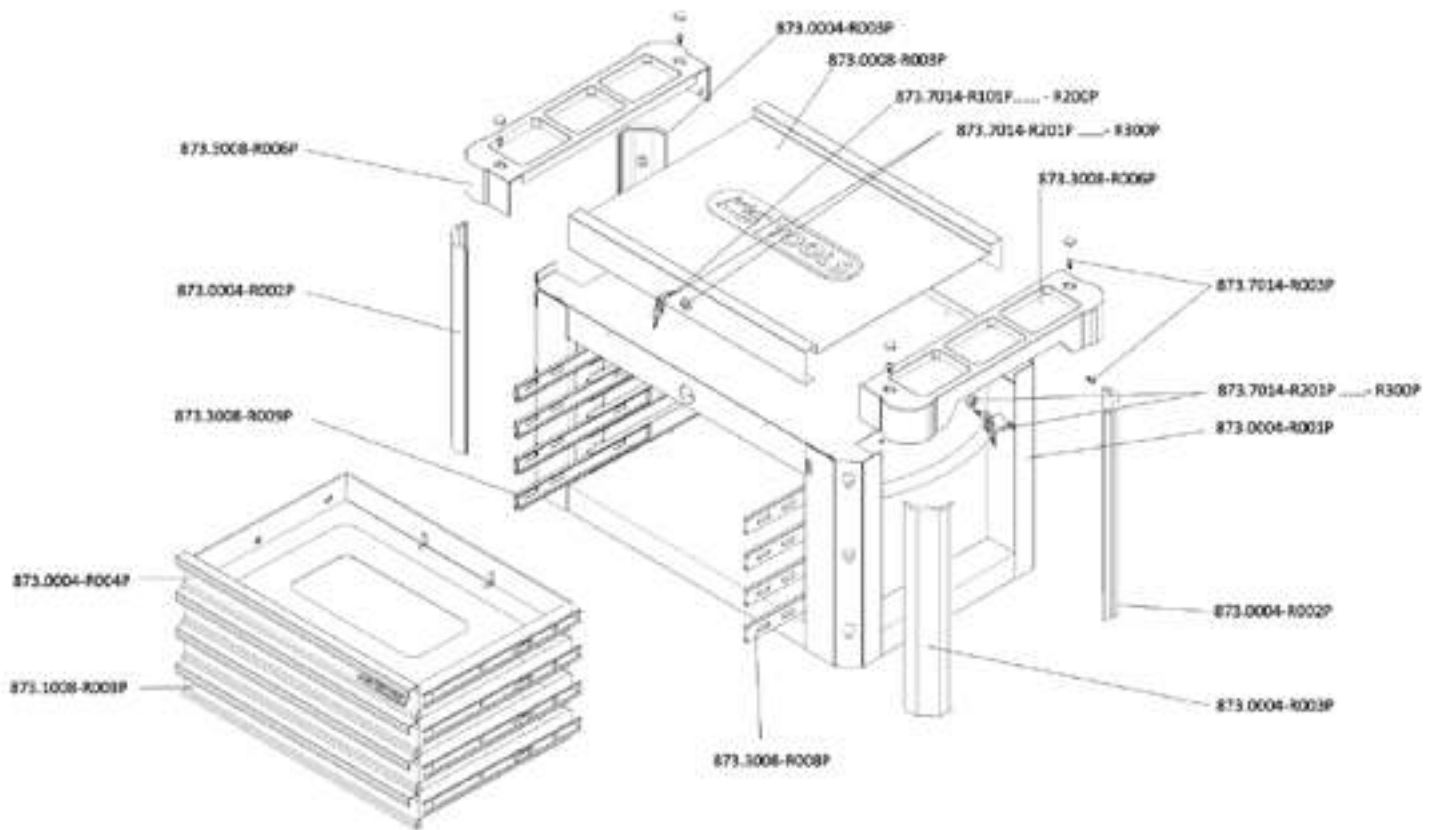

P10TC

EINZELTEIL-LISTE

Art.-Nr.	Beschreibung	Menge
873.7014-R101P...	Ersatzschlüssel für Schloß Nummer xyz zu PERFORMANCEplus Werkstattwagen	2
873.7014-R201P...	Schloß mit 2 Schlüsseln zu PERFORMANCEplus Werkstattwagen Schloß-Nr. xyz	2
873.0004-R001P	Korpus zu Werkstattwagen-Aufsatz P10TC	1
873.0004-R002P	Kunststoff-Stoßfänger für vorne links und hinten rechts	2
873.0004-R003P	Kunststoff-Stoßfänger für vorne rechts und hinten links	2
873.0004-R004P	Schublade mit Logo und Kugelführung zu Aufsatz P10TC, 568x398x65 mm	1
873.0008-R003P	Edelstahl Arbeitsplatte zu Werkstattwagen P10	1
873.1008-R003P	Schublade mit Kugelführung zu Werkstattwagen P10/P10TC/P15, 568x398x65 mm	3
873.3008-R006P	Ablage für Arbeitsplatte	2
873.3008-R008P	Vollauszug Kugelführung mit autom. Rückzug	4
873.3008-R009P	Vollauszug Kugelführung mit autom. Rückzug	4
873.7014-R003P	Schraube M6x12 für PERFORMANCEplus Werkstattwagen-Zubehör	8